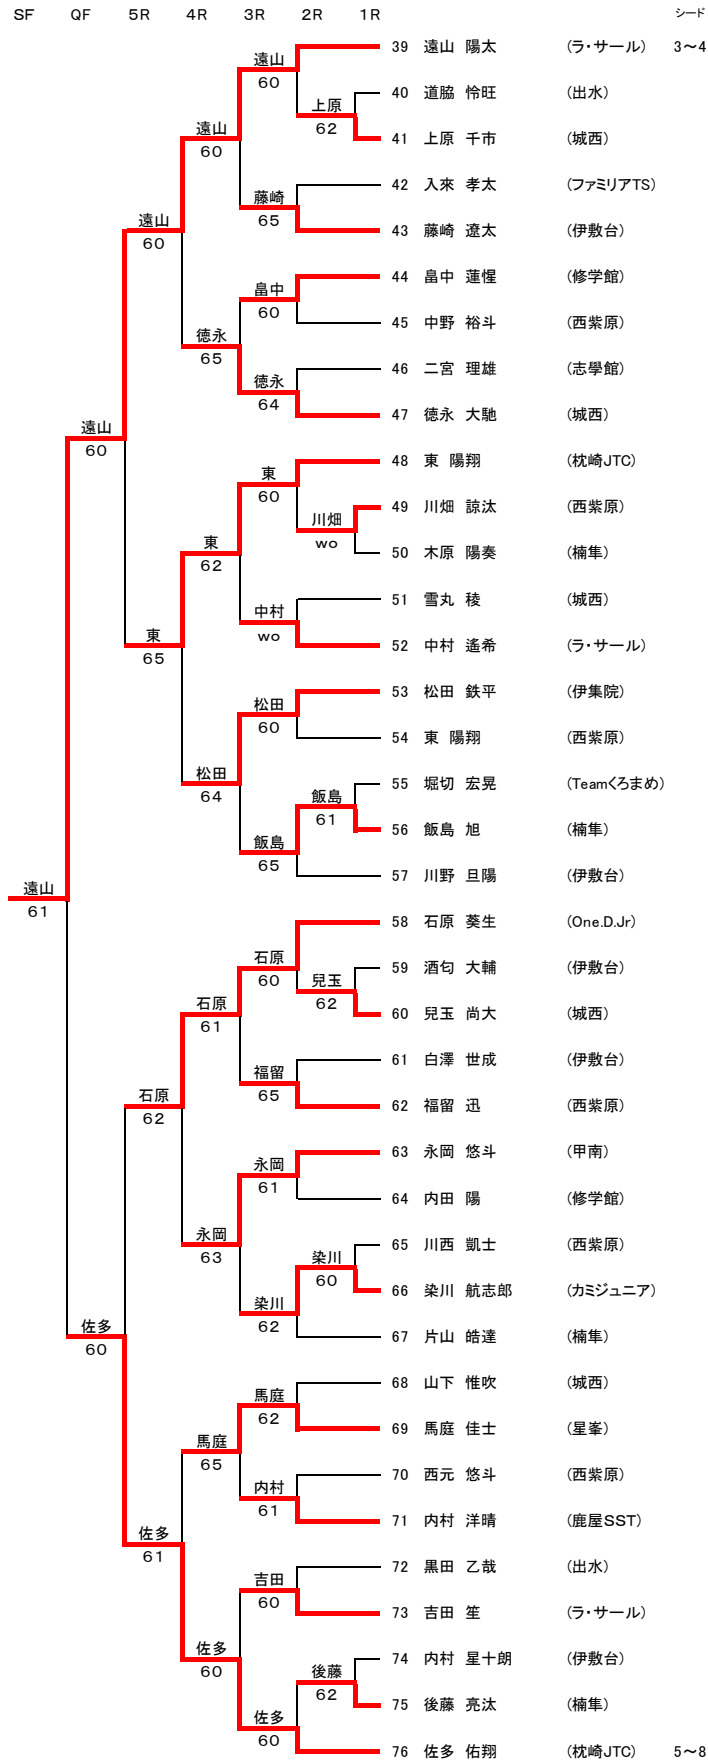

シード			1R	2R	3R	4R	5R	QF	SF
1	1	重 雄登 (伊敷)			重				
	2	小川 絢士 (城西)		西之園	60				
	3	西之園 旺希 (西紫原)		64		重			
	4	垂門 龍之介 (出水)			永徳	60			
	5	永徳 駿英 (伊敷台)			62		重		
	6	新永 篤士 (城西)			新永		60		
	7	浜田 夏実 (ラ・サール)			60				
	8	上野 瑛輔 (修学館)				新永	64		
	9	川野 礼偉 (城西)			川野			重	
	10	西窪 大貴 (Teamくろまめ)			西窪			60	
	11	大内山 凜人 (伊敷台)		山下	63				
	12	山下 桜弥 (西紫原)		62		西窪	64		
	13	井之上 章人 (甲南)			井之上				
	14	大谷 彪雅 (楠隼)			62				
	15	藤山 咲太郎 (アリムラTA)			藤山		藤山	60	
	16	鶴之園 彬孝 (楠隼)			60				
	17	櫻木 翔太 (カミジュニア)				藤山			
	18	大田 琳士 (鹿屋SST)		大田	wo	63			
	19	中村 聡太 (福平)			中村				重
	20	中山 翔太郎 (城西)			中山			60	
	21	江藤 綾真 (出水)		野口	60				
	22	野口 大嘉 (西紫原)		60		中山			
	23	角ノ上 琳 (桜丘)			角ノ上				
	24	福元 寿大 (伊敷台)			64				
	25	佐伯 宥真 (西紫原)			佐伯		中山	61	
	26	瀧間 彪斗 (伊集院北)			63				
	27	大迫 晴翔 (城西)		中宮		大城			
	28	中宮 生翔 (修学館)		64		63			
	29	大城 颯音 (鹿大附属)			大城				中山
	30	吉井 悠 (西紫原)			原田			65	
	31	原田 虎之輔 (郡山)			61				
	32	藤崎 諒 (西紫原)			藤崎		原田		
	33	青木 昌太郎 (楠隼)			64				
	34	上野 隆之介 (ラ・サール)			上野		原田		
	35	前田 隆成 (城西)			60		64		
	36	金田 健利 (楠隼)				上野			
	37	迫 謙志郎 (伊敷台)		迫	63				
5~8	38	新名主 謙斗 (坂元)			wo				

シード

1R 2R 3R 4R 5R QF SF

シード	ラウンド	対戦相手	スコア
5~8	77	宮田 卓侑 (ラ・サール)	宮田 60
	78	上釜 永嗣 (伊敷台)	矢ノ口 63
	79	矢ノ口 慶士 (城西)	宮田 60
	80	増満 翔 (志學館)	吉田 60
	81	吉田 俊都 (ラ・サール)	宮田 60
	82	押領司 健 (伊敷台)	平原 62
	83	平原 楓大 (スバップクラブ)	平原 65
	84	住吉 慶優 (グリーンテニス)	住吉 63
	85	中路 心陽翔 (西紫原)	福迫 63
	86	上崎 理央 (西紫原)	上崎 63
	87	脇 星空 (Teamくろまめ)	永田 64
	88	永田 誠 (楠隼)	徳永 62
	89	重水 太巻 (城西)	徳永 61
	90	徳永 杜輔 (カミュニア)	福迫 62
	91	山領 仁悠 (楠隼)	池之上 60
	92	池之上 翼紗 (甲南)	福迫 61
	93	市川 翔夢 (西紫原)	市川 62
	94	平瀬 聖己 (出水)	福迫 60
	95	福迫 誠志 (重富)	丸山 62
	96	鳥丸 遙斗 (鹿屋SST)	鳥丸 60
	97	宮本 真幸 (伊敷台)	中村 61
	98	中村 陽 (西紫原)	鳥丸 64
	99	小川 大智 (修学館)	大隅 62
	100	大隅 渉太郎 (出水)	鳥丸 60
	101	辻 倫太郎 (城西)	辻 61
	102	吉松 篤輝 (桜丘)	辻 64
	103	吉元 滉希 (西紫原)	枇榔 60
	104	枇榔 葵生 (伊集院)	枇榔 62
	105	高宮 航志 (楠隼)	丸山 63
	106	森 悠真 (志學館)	森 64
	107	大牟禮 優太 (城西)	小原 64
	108	山口 直輝 (出水)	小原 62
	109	小原 颯玖 (城西)	丸山 60
	110	久保田 瑛斗 (ラ・サール)	両者 wo
	111	高崎 竜斗 (伊敷台)	丸山 wo
	112	福竜 幸宗 (西紫原)	中筋 63
	113	中筋 啓 (楠隼)	丸山 60
3~4	114	丸山 泰澄 (伊集院)	