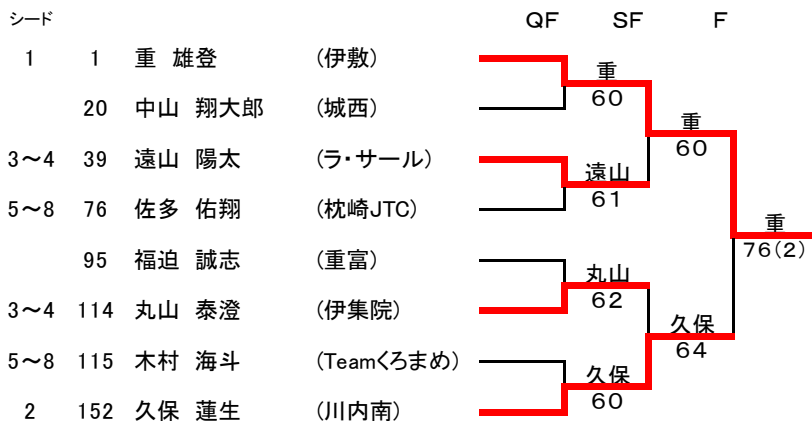

男子シングルス ベスト8