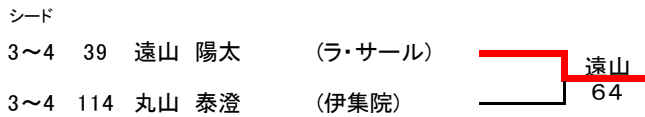

3位決定戦

最終順位

◆上位4名までが九州大会へ出場

氏名	学校名	備考
優勝 重 雄登	鹿児島市立伊敷中学校	初優勝
準優勝 久保 蓮生	薩摩川内市立川内南中学校	
3位 遠山 陽太	ラ・サール中学校	
4位 丸山 泰澄	日置市立伊集院中学校