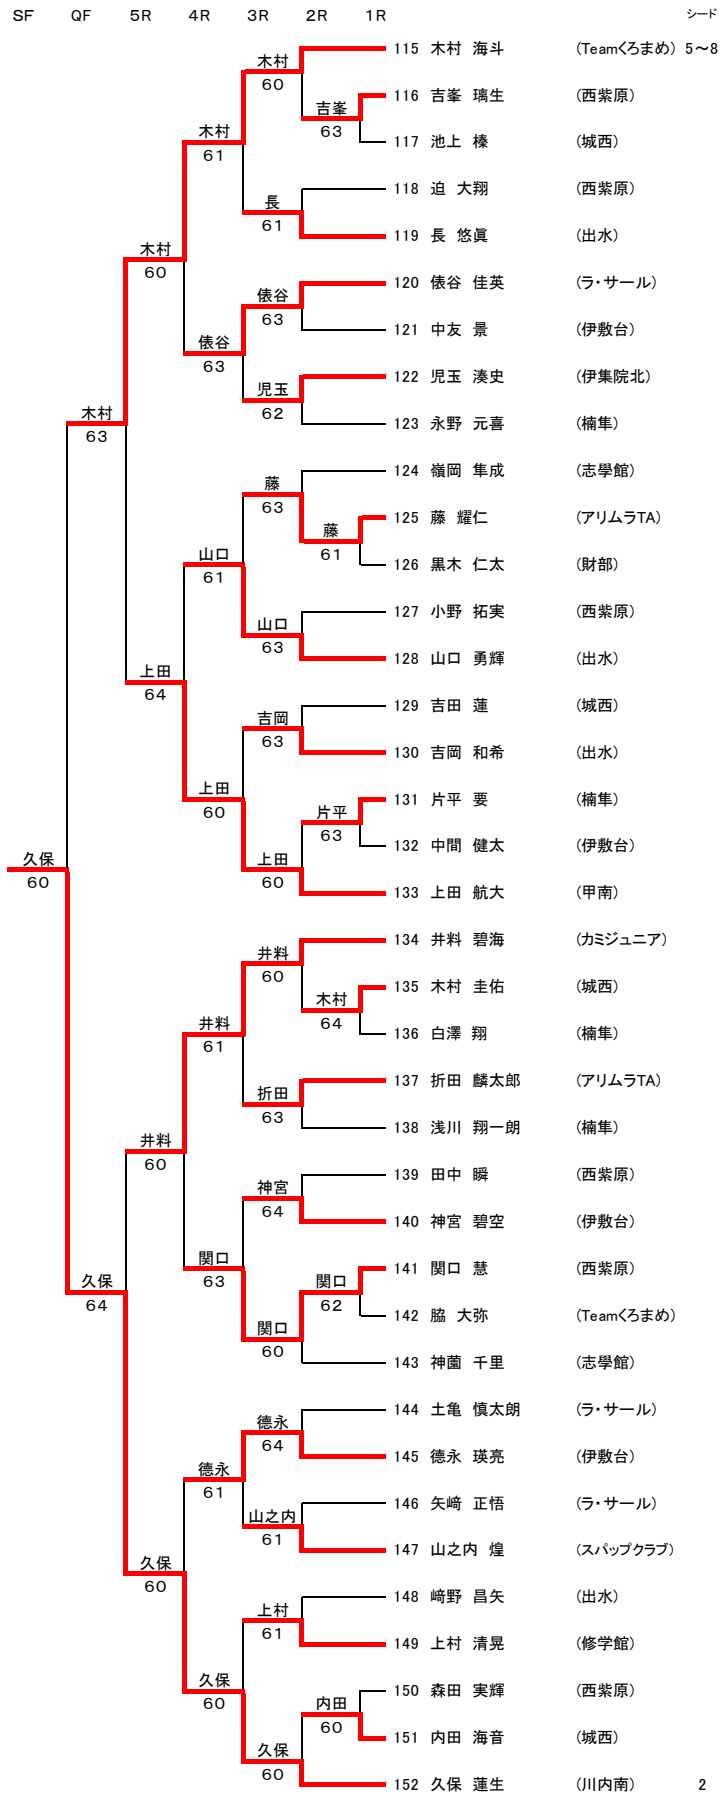

シード			1R	2R	3R	4R	5R	QF	SF
1	1	重 雄登 (伊敷)			重				
	2	小川 絢士 (城西)		西之園	60				
	3	西之園 旺希 (西紫原)		64		重			
	4	垂門 龍之介 (出水)			永徳	60			
	5	永徳 駿英 (伊敷台)			62		重		
	6	新永 篤士 (城西)			新永		60		
	7	浜田 夏実 (ラ・サール)			60				
	8	上野 瑛輔 (修学館)				新永	64		
	9	川野 礼偉 (城西)			川野			重	
	10	西窪 大貴 (Teamくろまめ)			西窪			60	
	11	大内山 凜人 (伊敷台)		山下	63				
	12	山下 桜弥 (西紫原)		62		西窪	64		
	13	井之上 章人 (甲南)			井之上				
	14	大谷 彪雅 (楠隼)			62				
	15	藤山 咲太郎 (アリムラTA)			藤山		藤山	60	
	16	鶴之園 彬孝 (楠隼)			60				
	17	櫻木 翔太 (カミジュニア)				藤山			
	18	大田 琳士 (鹿屋SST)		大田	wo	63			
	19	中村 聡太 (福平)			中村				重
	20	中山 翔太郎 (城西)			中山			60	
	21	江藤 綾真 (出水)		野口	60				
	22	野口 大嘉 (西紫原)		60		中山			
	23	角ノ上 琳 (桜丘)			角ノ上				
	24	福元 寿大 (伊敷台)			64				
	25	佐伯 宥真 (西紫原)			佐伯		中山	61	
	26	瀧間 彪斗 (伊集院北)			63				
	27	大迫 晴翔 (城西)		中宮		大城			
	28	中宮 生翔 (修学館)		64		63			
	29	大城 颯音 (鹿大附属)			大城				中山
	30	吉井 悠 (西紫原)			原田			65	
	31	原田 虎之輔 (郡山)			61				
	32	藤崎 諒 (西紫原)			藤崎		原田		
	33	青木 昌太郎 (楠隼)			64				
	34	上野 隆之介 (ラ・サール)			上野		原田		
	35	前田 隆成 (城西)			60		64		
	36	金田 健利 (楠隼)				上野			
	37	迫 謙志郎 (伊敷台)		迫	63				
5~8	38	新名主 謙斗 (坂元)			wo				

シード

1R 2R 3R 4R 5R QF SF

シード	ラウンド	対戦相手	スコア
5~8	77	宮田 卓侑 (ラ・サール)	宮田 60
	78	上釜 永嗣 (伊敷台)	矢ノ口 63
	79	矢ノ口 慶士 (城西)	宮田 60
	80	増満 翔 (志學館)	吉田 60
	81	吉田 俊都 (ラ・サール)	宮田 60
	82	押領司 健 (伊敷台)	平原 62
	83	平原 楓大 (スバップクラブ)	平原 65
	84	住吉 慶優 (グリーンテニス)	住吉 63
	85	中路 心陽翔 (西紫原)	福迫 63
	86	上崎 理央 (西紫原)	上崎 63
	87	脇 星空 (Teamくろまめ)	永田 64
	88	永田 誠 (楠隼)	徳永 62
	89	重水 太巻 (城西)	徳永 61
	90	徳永 杜輔 (カミュニア)	福迫 62
	91	山領 仁悠 (楠隼)	池之上 60
	92	池之上 翼紗 (甲南)	福迫 61
	93	市川 翔夢 (西紫原)	市川 62
	94	平瀬 聖己 (出水)	福迫 60
	95	福迫 誠志 (重富)	丸山 62
	96	鳥丸 遙斗 (鹿屋SST)	鳥丸 60
	97	宮本 真幸 (伊敷台)	中村 61
	98	中村 陽 (西紫原)	鳥丸 64
	99	小川 大智 (修学館)	大隅 62
	100	大隅 渉太郎 (出水)	鳥丸 60
	101	辻 倫太郎 (城西)	辻 61
	102	吉松 篤輝 (桜丘)	辻 64
	103	吉元 滉希 (西紫原)	枇榔 60
	104	枇榔 葵生 (伊集院)	枇榔 62
	105	高宮 航志 (楠隼)	丸山 63
	106	森 悠真 (志學館)	森 64
	107	大牟禮 優太 (城西)	小原 64
	108	山口 直輝 (出水)	小原 62
	109	小原 颯玖 (城西)	丸山 60
	110	久保田 瑛斗 (ラ・サール)	両者 wo
	111	高崎 竜斗 (伊敷台)	丸山 wo
	112	福竜 幸宗 (西紫原)	中筋 63
	113	中筋 啓 (楠隼)	丸山 60
3~4	114	丸山 泰澄 (伊集院)	