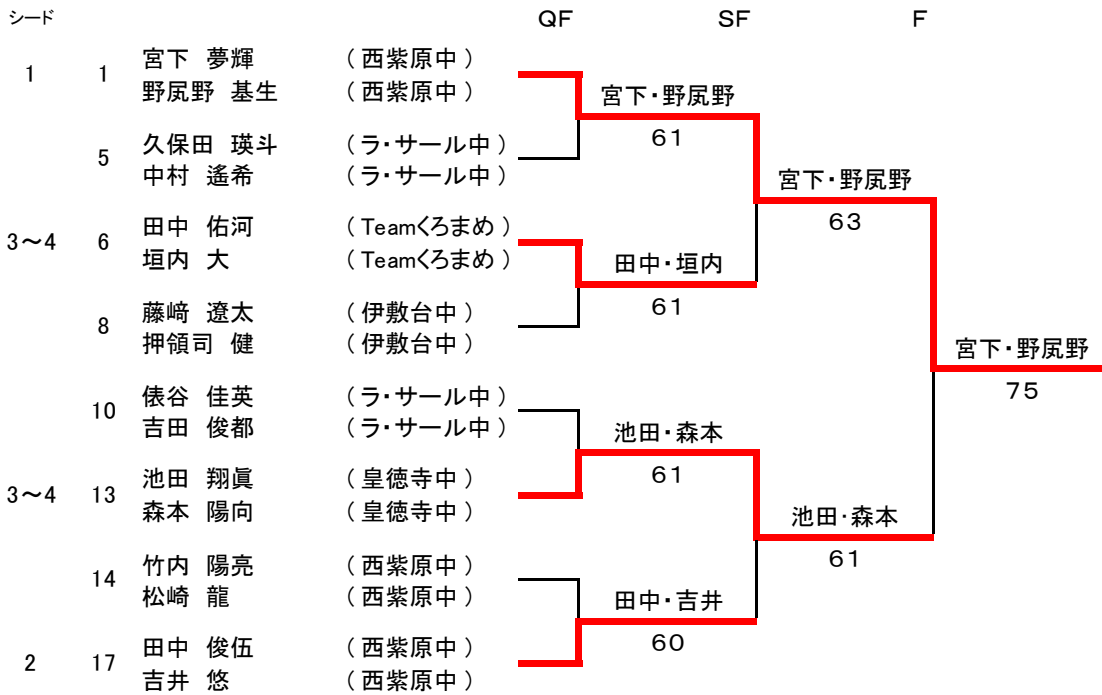

テニス

男子ダブルス

シード			1R	2R	QF	SF	F
1	1	宮下 夢輝 野尻野 基生	(西紫原中) (西紫原中)		宮下・野尻野		
	2	市来 星也 土生 桂太郎	(西紫原中) (西紫原中)	市来・土生	60		
	3	垂門 龍之介 道脇 怜旺	(出水中) (出水中)	62		宮下・野尻野	
	4	脇 大弥 脇 星空	(Teamくろまめ) (Teamくろまめ)		久保田・中村		
	5	久保田 瑛斗 中村 遙希	(ラ・サール中) (ラ・サール中)		60	宮下・野尻野	
3~4	6	田中 佑河 垣内 大	(Teamくろまめ) (Teamくろまめ)		田中・垣内		
	7	福籠 幸宗 吉峯 璃生	(西紫原中) (西紫原中)		60	田中・垣内	
	8	藤崎 遼太 押領司 健	(伊敷台中) (伊敷台中)		藤崎・押領司	61	
	9	長 悠真 吉岡 和希	(出水中) (出水中)		61		宮下・野尻野
	10	俵谷 佳英 吉田 俊都	(ラ・サール中) (ラ・サール中)		俵谷・吉田		75
	11	山口 直輝 黒田 乙哉	(出水中) (出水中)		60	池田・森本	
	12	西之園 旺希 野口 大嘉	(西紫原中) (西紫原中)		池田・森本	61	
3~4	13	池田 翔真 森本 陽向	(皇徳寺中) (皇徳寺中)		62		池田・森本
	14	竹内 陽亮 松崎 龍	(西紫原中) (西紫原中)		竹内・松崎		61
	15	神蘭 千里 津曲 桜希	(志學館中等部) (志學館中等部)		wo	田中・吉井	
	16	添田 瑞喜 山ノ内 律兵	(伊敷台中) (伊敷台中)		田中・吉井	60	
2	17	田中 俊伍 吉井 悠	(西紫原中) (西紫原中)		60		

テニス

男子ダブルス

男子ダブルス ベスト8

3位決定戦

5位決定戦

最終順位

◆上位4組までが九州大会へ出場

	氏 名	学 校 名 ・ ク ラ ブ 名	
優 勝	宮下 夢輝 ・ 野尻野 基生	鹿児島市立西紫原中学校	初優勝
準優勝	池田 翔真 ・ 森本 陽向	鹿児島市立皇徳寺中学校	
3 位	田中 佑河 ・ 垣内 大	Teamくろまめ(志學館中等部)	
4 位	田中 俊伍 ・ 吉井 悠	鹿児島市立西紫原中学校	