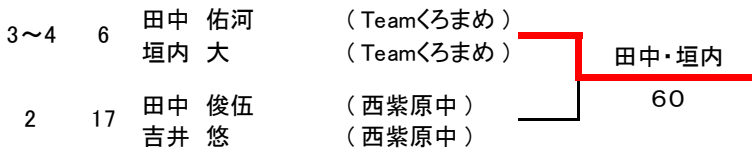

テニス

男子ダブルス

男子ダブルス ベスト8

3位決定戦

5位決定戦

最終順位

◆上位4組までが九州大会へ出場

	氏 名	学 校 名 ・ ク ラ ブ 名	
優 勝	宮下 夢輝 ・ 野尻野 基生	鹿児島市立西紫原中学校	初優勝
準優勝	池田 翔真 ・ 森本 陽向	鹿児島市立皇徳寺中学校	
3 位	田中 佑河 ・ 垣内 大	Teamくろまめ(志學館中等部)	
4 位	田中 俊伍 ・ 吉井 悠	鹿児島市立西紫原中学校