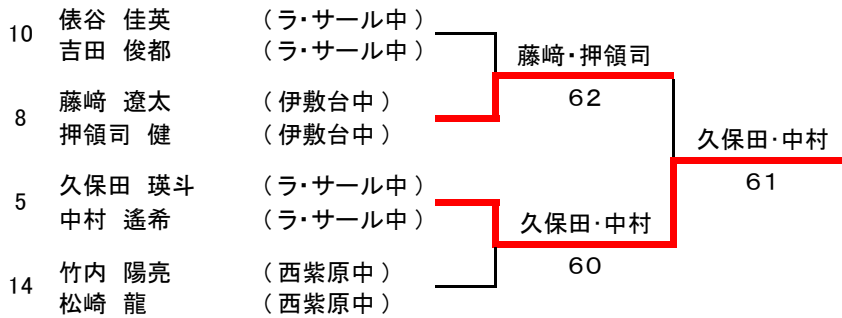

テニス

男子ダブルス

男子ダブルス ベスト8

3位決定戦

5位決定戦

最終順位

◆上位4組までが九州大会へ出場

	氏 名	学 校 名 ・ ク ラ ブ 名	
優 勝	宮下 夢輝 ・ 野尻野 基生	鹿児島市立西紫原中学校	初優勝
準優勝	池田 翔真 ・ 森本 陽向	鹿児島市立皇徳寺中学校	
3 位	田中 佑河 ・ 垣内 大	Teamくろまめ(志學館中等部)	
4 位	田中 俊伍 ・ 吉井 悠	鹿児島市立西紫原中学校	