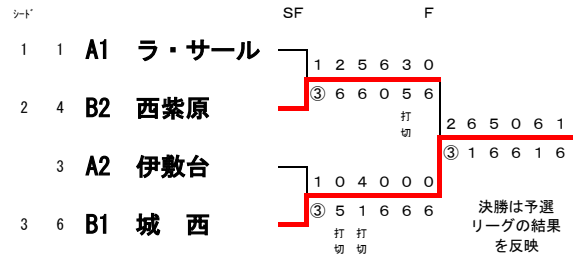

〈男子団体〉

◆棄権がなく、天候等試合進行に支障がない場合はこちらで実施します。
 ◆参加チーム数が3チームになった場合は3チームでのリーグ戦になります。
 ◆リーグ戦は「1vs2 2vs3 1vs3」の順に行います。

Aリーグ						
シード	学校名	ラ・サール	伊敷台	県立楠草	勝敗	順位
1	ラ・サール		D2 6 - 1	D2 6 - 1	2 勝 0 敗	1 位
			D1 6 - 4	D1 6 - 2		
			S3 6 - 1	S3 1 - 6		
			S2 1 - 6	S2 6 - 0		
			S1 6 - 0	S1 6 - 0		
		結果 ④ - 1	結果 ④ - 1			
2	伊敷台	D2 1 - 6		D2 6 - 3	1 勝 1 敗	2 位
		D1 4 - 6		D1 1 - 6		
		S3 1 - 6		S3 3 - 6		
		S2 6 - 1		S2 6 - 1		
		S1 0 - 6		S1 6 - 1		
		結果 1 - 4	結果 ③ - 2			
3	県立楠草	D2 1 - 6	D2 3 - 6		0 勝 2 敗	3 位
		D1 2 - 6	D1 6 - 1			
		S3 6 - 1	S3 6 - 3			
		S2 0 - 6	S2 1 - 6			
		S1 0 - 6	S1 1 - 6			
		結果 1 - 4	結果 2 - 3			

決勝トーナメント

3位決定戦

※決勝トーナメントで予選のリーグで当たった対戦を行う場合は実施せずに、予選の結果を採用する。

Bリーグ						
シード	学校名	西紫原	出水	城西	勝敗	順位
2	西紫原		D2 6 - 0	D2 6 - 1	1 勝 1 敗	2 位
			D1 2 - 6	D1 5 - 6		
			S3 6 - 0	S3 0 - 6		
			S2 6 - 3	S2 6 - 1		
			S1 6 - 0	S1 1 - 6		
		結果 ④ - 1	結果 2 - 3			
5	出水	D2 0 - 6		D2 2 - 6	0 勝 2 敗	3 位
		D1 6 - 2		D1 0 - 6		
		S3 0 - 6		S3 1 - 6		
		S2 3 - 6		S2 6 - 5		
		S1 0 - 6		S1 0 - 6		
		結果 1 - 4	結果 1 - 4			
3	城西	D2 1 - 6	D2 6 - 2		2 勝 0 敗	1 位
		D1 6 - 5	D1 6 - 0			
		S3 6 - 0	S3 6 - 1			
		S2 1 - 6	S2 5 - 6			
		S1 6 - 1	S1 6 - 0			
		結果 ③ - 2	結果 ④ - 1			