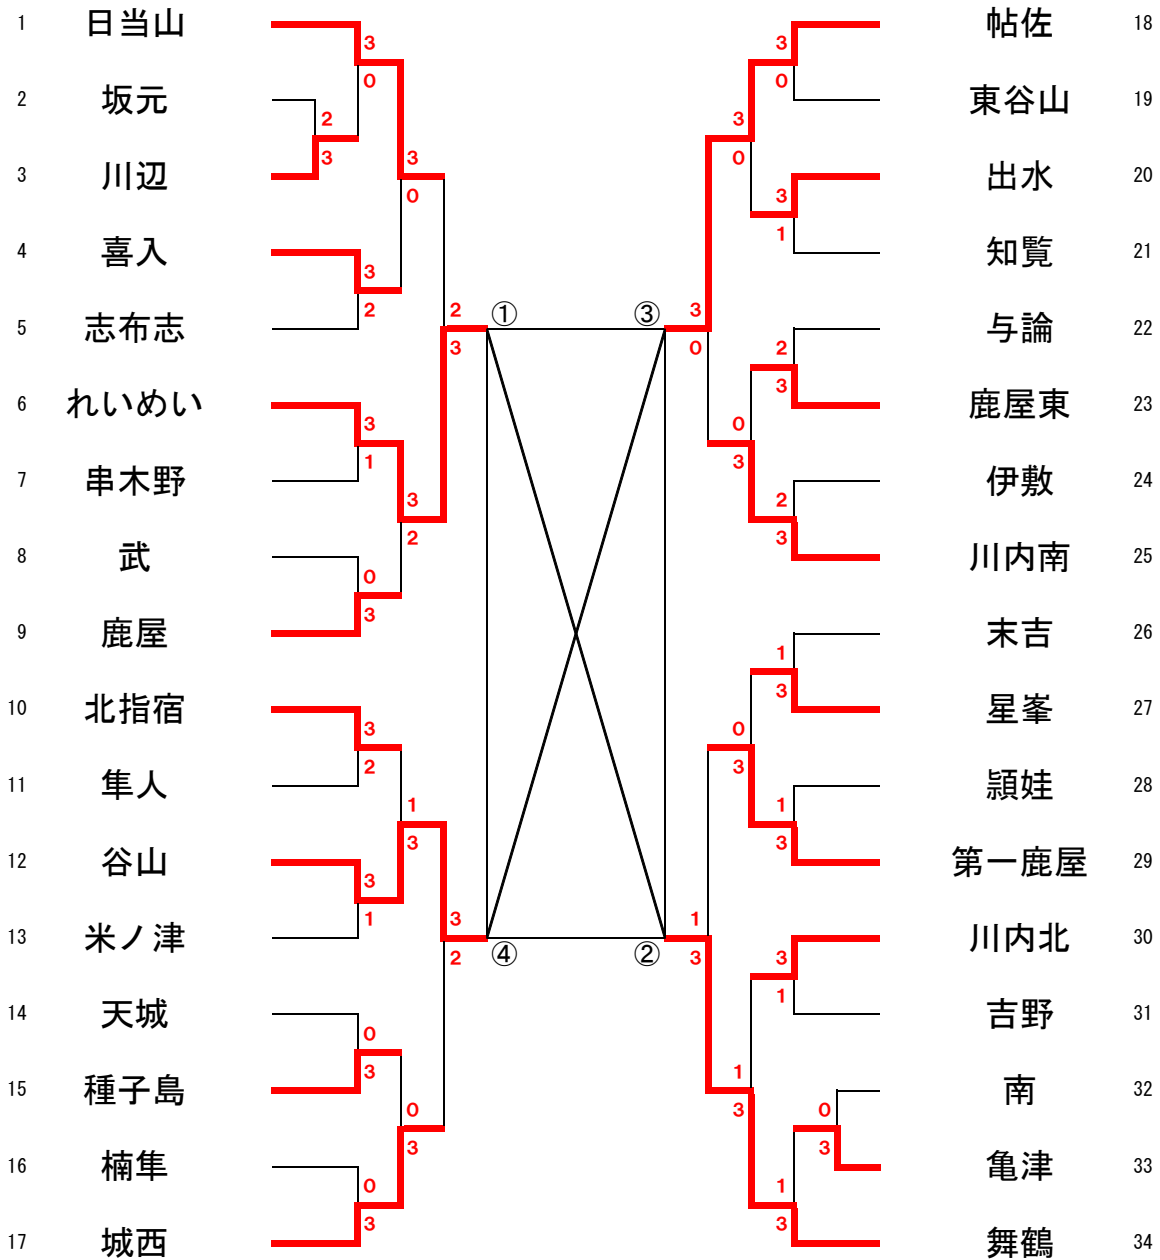

女子団体戦

決勝リーグ

チーム名	① 鹿屋東	② 川内北	③ 城西	④ 帖佐	得点	順位
① 鹿屋東		3-0	3-1	3-0	6	1
② 川内北	0-3		1-3	3-1	4	3
③ 城西	1-3	3-1		3-1	5	2
④ 帖佐	0-3	1-3	1-3		3	4

(①-④, ②-③), (①-③, ②-④), (①-②, ③-④)

男子団体戦

決勝リーグ

チーム名	① れいめい	② 舞 鶴	③ 帖 佐	④ 谷 山	得点	順位
① れいめい	-	3-2	3-2	3-1	6	1
② 舞 鶴	2-3	-	3-0	3-0	5	2
③ 帖 佐	2-3	0-3	-	3-1	4	3
④ 谷 山	1-3	0-3	1-3	-	3	4

(①-④, ②-③), (①-③, ②-④), (①-②, ③-④)