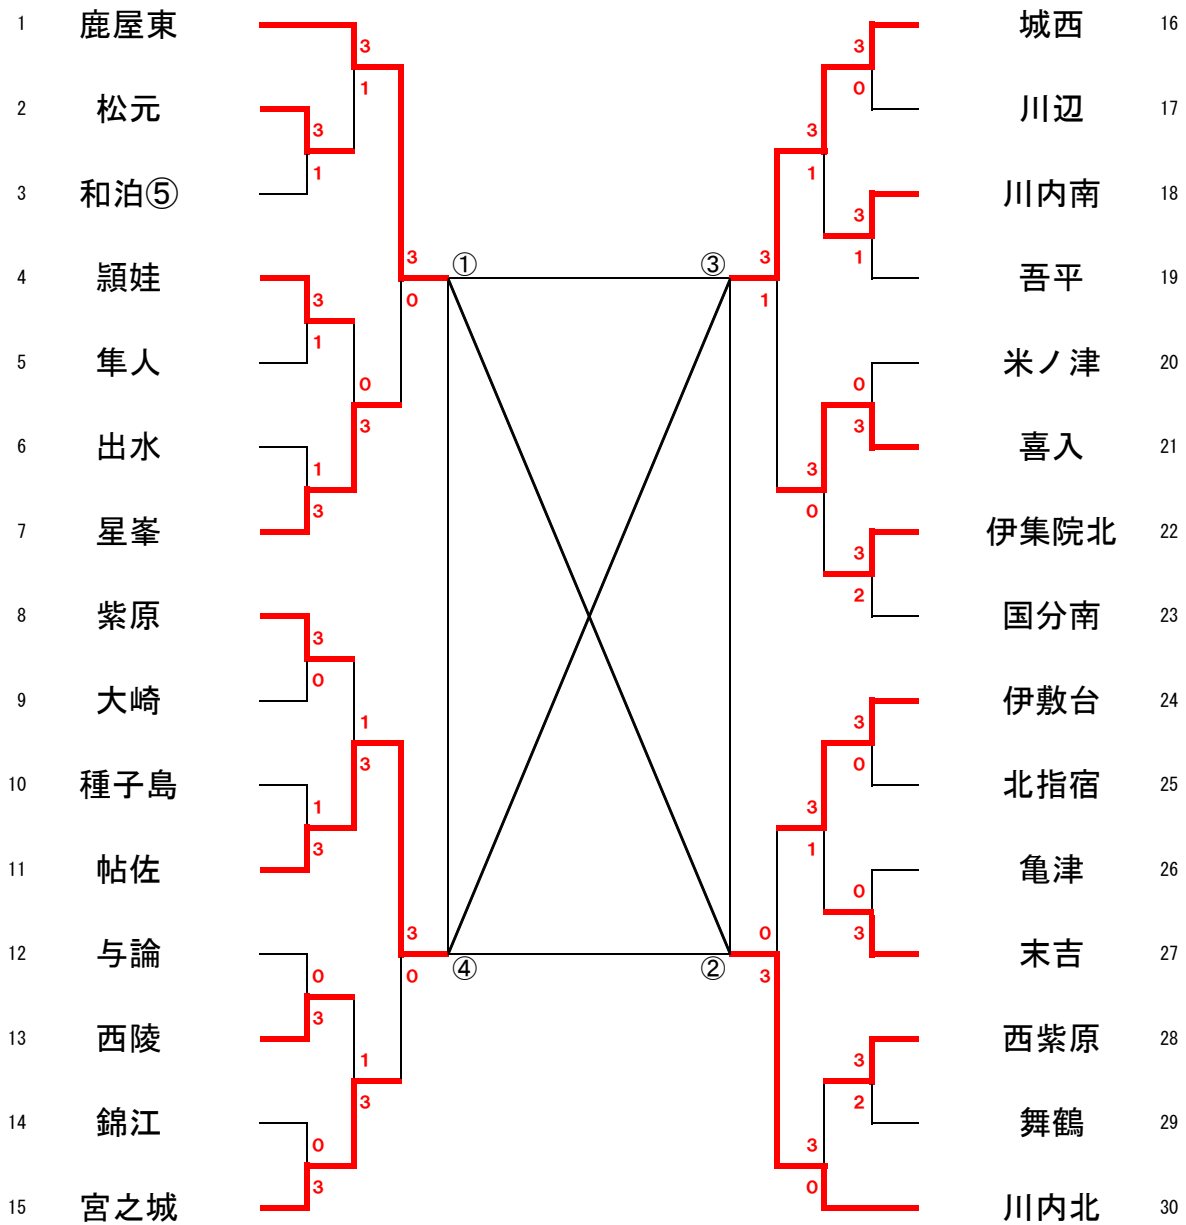

女子団体戦

決勝リーグ

チーム名	① 鹿屋東	② 川内北	③ 城西	④ 帖佐	得点	順位
① 鹿屋東		3-0	3-1	3-0	6	1
② 川内北	0-3		1-3	3-1	4	3
③ 城西	1-3	3-1		3-1	5	2
④ 帖佐	0-3	1-3	1-3		3	4

(①-④, ②-③), (①-③, ②-④), (①-②, ③-④)

男子団体戦

決勝リーグ

チーム名	① れいめい	② 舞 鶴	③ 帖 佐	④ 谷 山	得点	順位
① れいめい	-	3-2	3-2	3-1	6	1
② 舞 鶴	2-3	-	3-0	3-0	5	2
③ 帖 佐	2-3	0-3	-	3-1	4	3
④ 谷 山	1-3	0-3	1-3	-	3	4

(①-④, ②-③), (①-③, ②-④), (①-②, ③-④)