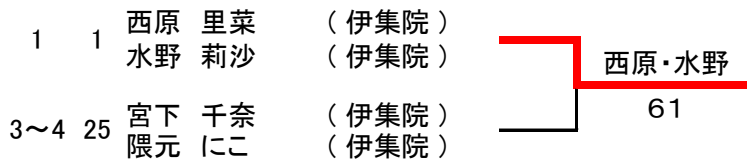

シード	1R	2R	3R	QF	SF
1	1 西原 里菜 (伊集院) 水野 莉沙 (伊集院)		西原・水野		
	2 小林 碧 (志學館中等部) 中村 瑠璃 (志學館中等部)	小林・中村	60		
	3 平尾 茉愛 (城西) 金沢 優芽 (城西)	62		西原・水野	
	4 西園 花凜 (出水) 片野 昊華 (出水)		久保田・福留	60	
	5 久保田 菜々 (伊敷台) 福留 未紗 (伊敷台)		60		西原・水野
9	6 柳 歩里 (西紫原) 稲留 沙羅 (西紫原)		柳・稲留	60	
	7 稲森 莉央 (伊敷台) 町田 芽生 (伊敷台)		60		
	8 山口 愛依 (出水) 高橋 愛 (出水)		宮田・森山	64	
5~8	9 宮田 京佳 (伊敷台) 森山 真心 (伊敷台)		61		須山・前橋
3~4	10 須山 夏菜 (田崎) 前橋 莉音 (田崎)		須山・前橋	60	61
	11 不笠 あみ (伊敷台) 満留 優美 (伊敷台)		60	須山・前橋	
	12 福田 彩乃 (西紫原) 中野 真央 (西紫原)		福田・中野	60	
	13 清野 結希 (城西) 松岡 美葵 (城西)		63		須山・前橋
	14 上山 琉杏 (伊敷台) 小河原 菜香 (伊敷台)		上山・小河原	61	61
	15 澤田 葵 (出水) 中道 莉穂 (出水)		61	諸木・祝	
	16 瀬戸口 結香 (城西) 平 凧沙 (城西)			76(5)	
5~8	17 諸木 莉奈 (西紫原) 祝 奈津希 (西紫原)		60		

SF	QF	3R	2R	1R	シード
		村平・橋口 64	18 村平 夏萌 (出水) 橋口 七海 (出水)	5~8	
	新納・柳元 62	19 上山 陽花 (城西) 永野 杏佳 (城西)			
	新納・柳元 64	20 坂本 愛実 (鹿児島大学教育学部附属) 尾辻 遥那 (鹿児島大学教育学部附属)			
	宮下・隈元 60	21 新納 夏 (伊敷台) 柳元 美緒 (伊敷台)			
	東・住吉 63	22 東 優花 (出水) 住吉 音寧 (出水)			
	宮下・隈元 61	23 西 美羽 (西紫原) 川上 りあ (西紫原)			
	宮下・隈元 60	24 寶地 玲那 (城西) 矢野 妃歌梨 (城西)			
上妻・小幡 64		25 宮下 千奈 (伊集院) 隈元 くに (伊集院)	3~4		
	木ノ下・岩切 61	26 木ノ下 樹乃 (西陵) 岩切 美羽 (西陵)	5~8		
	木ノ下・岩切 63	27 吉村 七楓 (西紫原) 宮脇 莉央 (西紫原)			
	松崎・志水 62	28 松崎 愛 (出水) 志水 愛 (出水)			
上妻・小幡 62		29 松元 愛佳 (城西) 南 花凜 (城西)			
	稲留・福島 65	30 稲留 穂香 (城西) 福島 彩音 (城西)			
	上妻・小幡 61	31 田中 住奈 (西紫原) 渡邊 万優 (西紫原)			
	早淵・児玉 60	32 早淵 麗奈 (城西) 児玉 眞子 (城西)			
	上妻・小幡 60	33 小園 茜 (伊敷台) 松川渡 萌愛 (伊敷台)			
		34 上妻 朱里 (伊集院) 小幡 理夢 (伊集院)	2		

テニス

女子ダブルス

ベスト8

3位決定戦

最終順位

◆上位4組までが九州大会へ出場

	氏 名	学 校 名	
優 勝	上妻 朱里 ・ 小幡 理夢	日置市立伊集院中学校	2年連続2回目の優勝
準優勝	須山 夏菜 ・ 前橋 莉音	鹿屋市立田崎中学校	
3 位	西原 里菜 ・ 水野 莉沙	日置市立伊集院中学校	
4 位	宮下 千奈 ・ 隈元 くに	日置市立伊集院中学校	