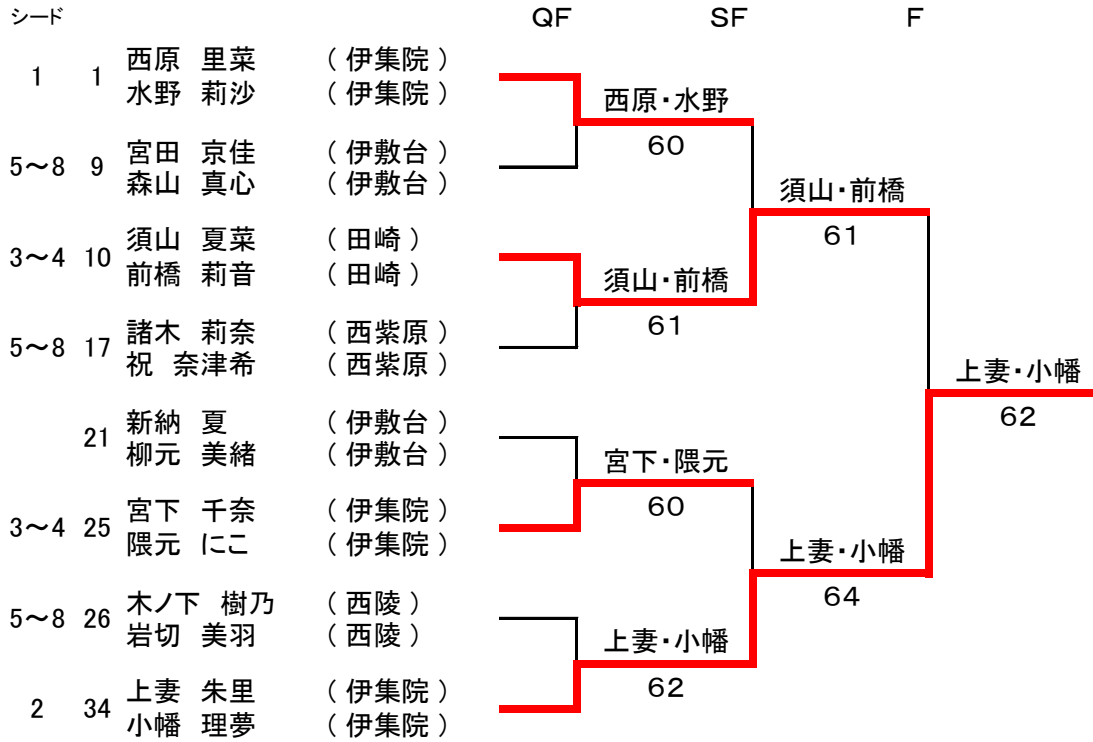

シード	1R	2R	3R	QF	SF
1	1 西原 里菜 (伊集院) 水野 莉沙 (伊集院)		西原・水野		
	2 小林 碧 (志學館中等部) 中村 瑠璃 (志學館中等部)	小林・中村	60		
	3 平尾 茉愛 (城西) 金沢 優芽 (城西)	62		西原・水野	
	4 西園 花凜 (出水) 片野 昊華 (出水)		久保田・福留	60	
	5 久保田 菜々 (伊敷台) 福留 未紗 (伊敷台)		60		西原・水野
9	6 柳 歩里 (西紫原) 稲留 沙羅 (西紫原)		柳・稲留	60	
	7 稲森 莉央 (伊敷台) 町田 芽生 (伊敷台)		60		
	8 山口 愛依 (出水) 高橋 愛 (出水)		宮田・森山	64	
5~8	9 宮田 京佳 (伊敷台) 森山 真心 (伊敷台)		61		須山・前橋
3~4	10 須山 夏菜 (田崎) 前橋 莉音 (田崎)		須山・前橋	60	61
	11 不笠 あみ (伊敷台) 満留 優美 (伊敷台)		60	須山・前橋	
	12 福田 彩乃 (西紫原) 中野 真央 (西紫原)		福田・中野	60	
	13 清野 結希 (城西) 松岡 美葵 (城西)		63		須山・前橋
	14 上山 琉杏 (伊敷台) 小河原 菜香 (伊敷台)		上山・小河原	61	61
	15 澤田 葵 (出水) 中道 莉穂 (出水)		61	諸木・祝	
	16 瀬戸口 結香 (城西) 平 凧沙 (城西)			76(5)	
5~8	17 諸木 莉奈 (西紫原) 祝 奈津希 (西紫原)		60		

SF	QF	3R	2R	1R	シード
		村平・橋口 64	18 村平 夏萌 (出水) 橋口 七海 (出水)	5~8	
	新納・柳元 62	19 上山 陽花 (城西) 永野 杏佳 (城西)			
	新納・柳元 64	20 坂本 愛実 (鹿児島大学教育学部附属) 尾辻 遥那 (鹿児島大学教育学部附属)			
	宮下・隈元 60	21 新納 夏 (伊敷台) 柳元 美緒 (伊敷台)			
	東・住吉 63	22 東 優花 (出水) 住吉 音寧 (出水)			
	宮下・隈元 61	23 西 美羽 (西紫原) 川上 りあ (西紫原)			
	宮下・隈元 60	24 寶地 玲那 (城西) 矢野 妃歌梨 (城西)			
上妻・小幡 64		25 宮下 千奈 (伊集院) 隈元 くに (伊集院)	3~4		
	木ノ下・岩切 61	26 木ノ下 樹乃 (西陵) 岩切 美羽 (西陵)	5~8		
	木ノ下・岩切 63	27 吉村 七楓 (西紫原) 宮脇 莉央 (西紫原)			
	松崎・志水 62	28 松崎 愛 (出水) 志水 愛 (出水)			
上妻・小幡 62		29 松元 愛佳 (城西) 南 花凜 (城西)			
	稲留・福島 65	30 稲留 穂香 (城西) 福島 彩音 (城西)			
	上妻・小幡 61	31 田中 住奈 (西紫原) 渡邊 万優 (西紫原)			
	早淵・児玉 60	32 早淵 麗奈 (城西) 児玉 眞子 (城西)			
	上妻・小幡 60	33 小園 茜 (伊敷台) 松川渡 萌愛 (伊敷台)			
		34 上妻 朱里 (伊集院) 小幡 理夢 (伊集院)	2		

テニス

女子ダブルス

ベスト8

3位決定戦

最終順位

◆上位4組までが九州大会へ出場

	氏 名	学 校 名	
優 勝	上妻 朱里 ・ 小幡 理夢	日置市立伊集院中学校	2年連続2回目の優勝
準優勝	須山 夏菜 ・ 前橋 莉音	鹿屋市立田崎中学校	
3 位	西原 里菜 ・ 水野 莉沙	日置市立伊集院中学校	
4 位	宮下 千奈 ・ 隈元 くに	日置市立伊集院中学校	