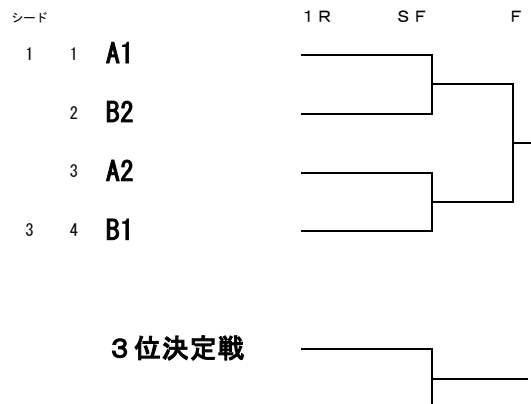

〈男子団体〉

◆棄権がなく、天候等試合進行に支障がない場合はこちらで実施します。
◆参加チーム数が3チームになった場合は3チームでのリーグ戦になります。
◆試合は「1vs2 4vs5」、「2vs3 5vs6」、「1vs3 4vs6」の順に行います。

Aリーグ						勝 敗		順位	
シート	学校名								
1	1	ラ・サール	D2	-	D2	-	勝	敗	位
			D1	-	D1	-			
			S3	-	S3	-			
			S2	-	S2	-			
			S1	-	S1	-			
結果	-	結果	-						
2			D2	-	D2	-	勝	敗	位
			D1	-	D1	-			
			S3	-	S3	-			
			S2	-	S2	-			
			S1	-	S1	-			
結果	-	結果	-						
3			D2	-	D2	-	勝	敗	位
			D1	-	D1	-			
			S3	-	S3	-			
			S2	-	S2	-			
			S1	-	S1	-			
結果	-	結果	-						

Bリーグ						勝 敗		順位	
シート	学校名								
2	4	西紫原中学校	D2	-	D2	-	勝	敗	位
			D1	-	D1	-			
			S3	-	S3	-			
			S2	-	S2	-			
			S1	-	S1	-			
結果	-	結果	-						
5			D2	-	D2	-	勝	敗	位
			D1	-	D1	-			
			S3	-	S3	-			
			S2	-	S2	-			
			S1	-	S1	-			
結果	-	結果	-						
3	6	城西中学校	D2	-	D2	-	勝	敗	位
			D1	-	D1	-			
			S3	-	S3	-			
			S2	-	S2	-			
			S1	-	S1	-			
結果	-	結果	-						

テニス〈男子団体〉

※決勝トーナメントで予選のリーグで当たった対戦を行う場合は実施せずに、予選の結果を採用する。

予選リーグ
(6ゲーム先取・ノード・打ち切りなしで実施)
決勝トーナメント
(1セットマッチ・デュースあり・打ち切りありで実施)

最終順位

1位	中学校
2位	中学校
3位	中学校
4位	中学校

7月22日抽選 8:45～ 主将
抽選は出水中、楠林中、伊敷台中の3校で行います。