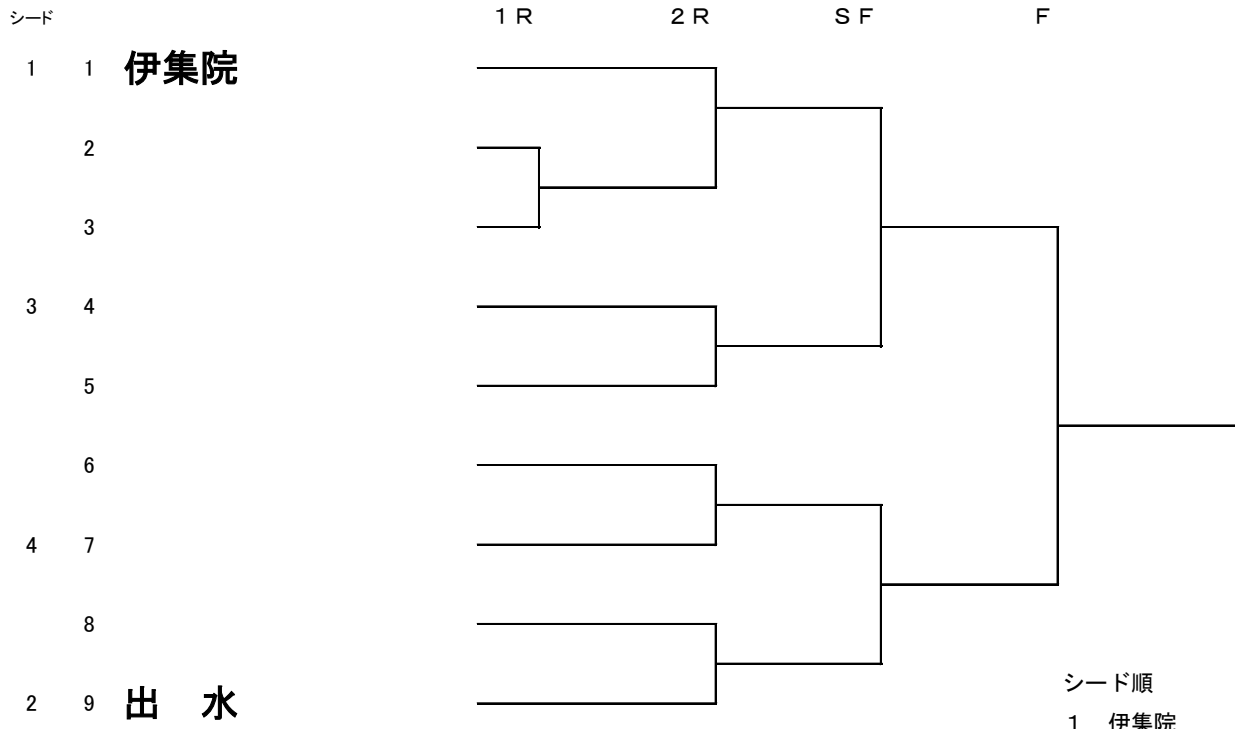

テニス <女子団体> (九州大会予選)

結果は左からD2・D1・S3・S2・S1の順

◆ 3位決定戦は実施しない

1. シード順
1. 1 伊集院
  2. 2 出水
  3. 3 城西
  4. 4 伊敷台

抽選の順番
3と4を
抽選

田崎, 鹿児島大学教育学部附属,
鹿児島修学館, 志学館中等部,
西紫原

残り5校を
抽選

最終順位

1. 1位 中学校
2. 2位 中学校

◆ 2位までが九州中学総体へ出場

年ぶり 回目の優勝