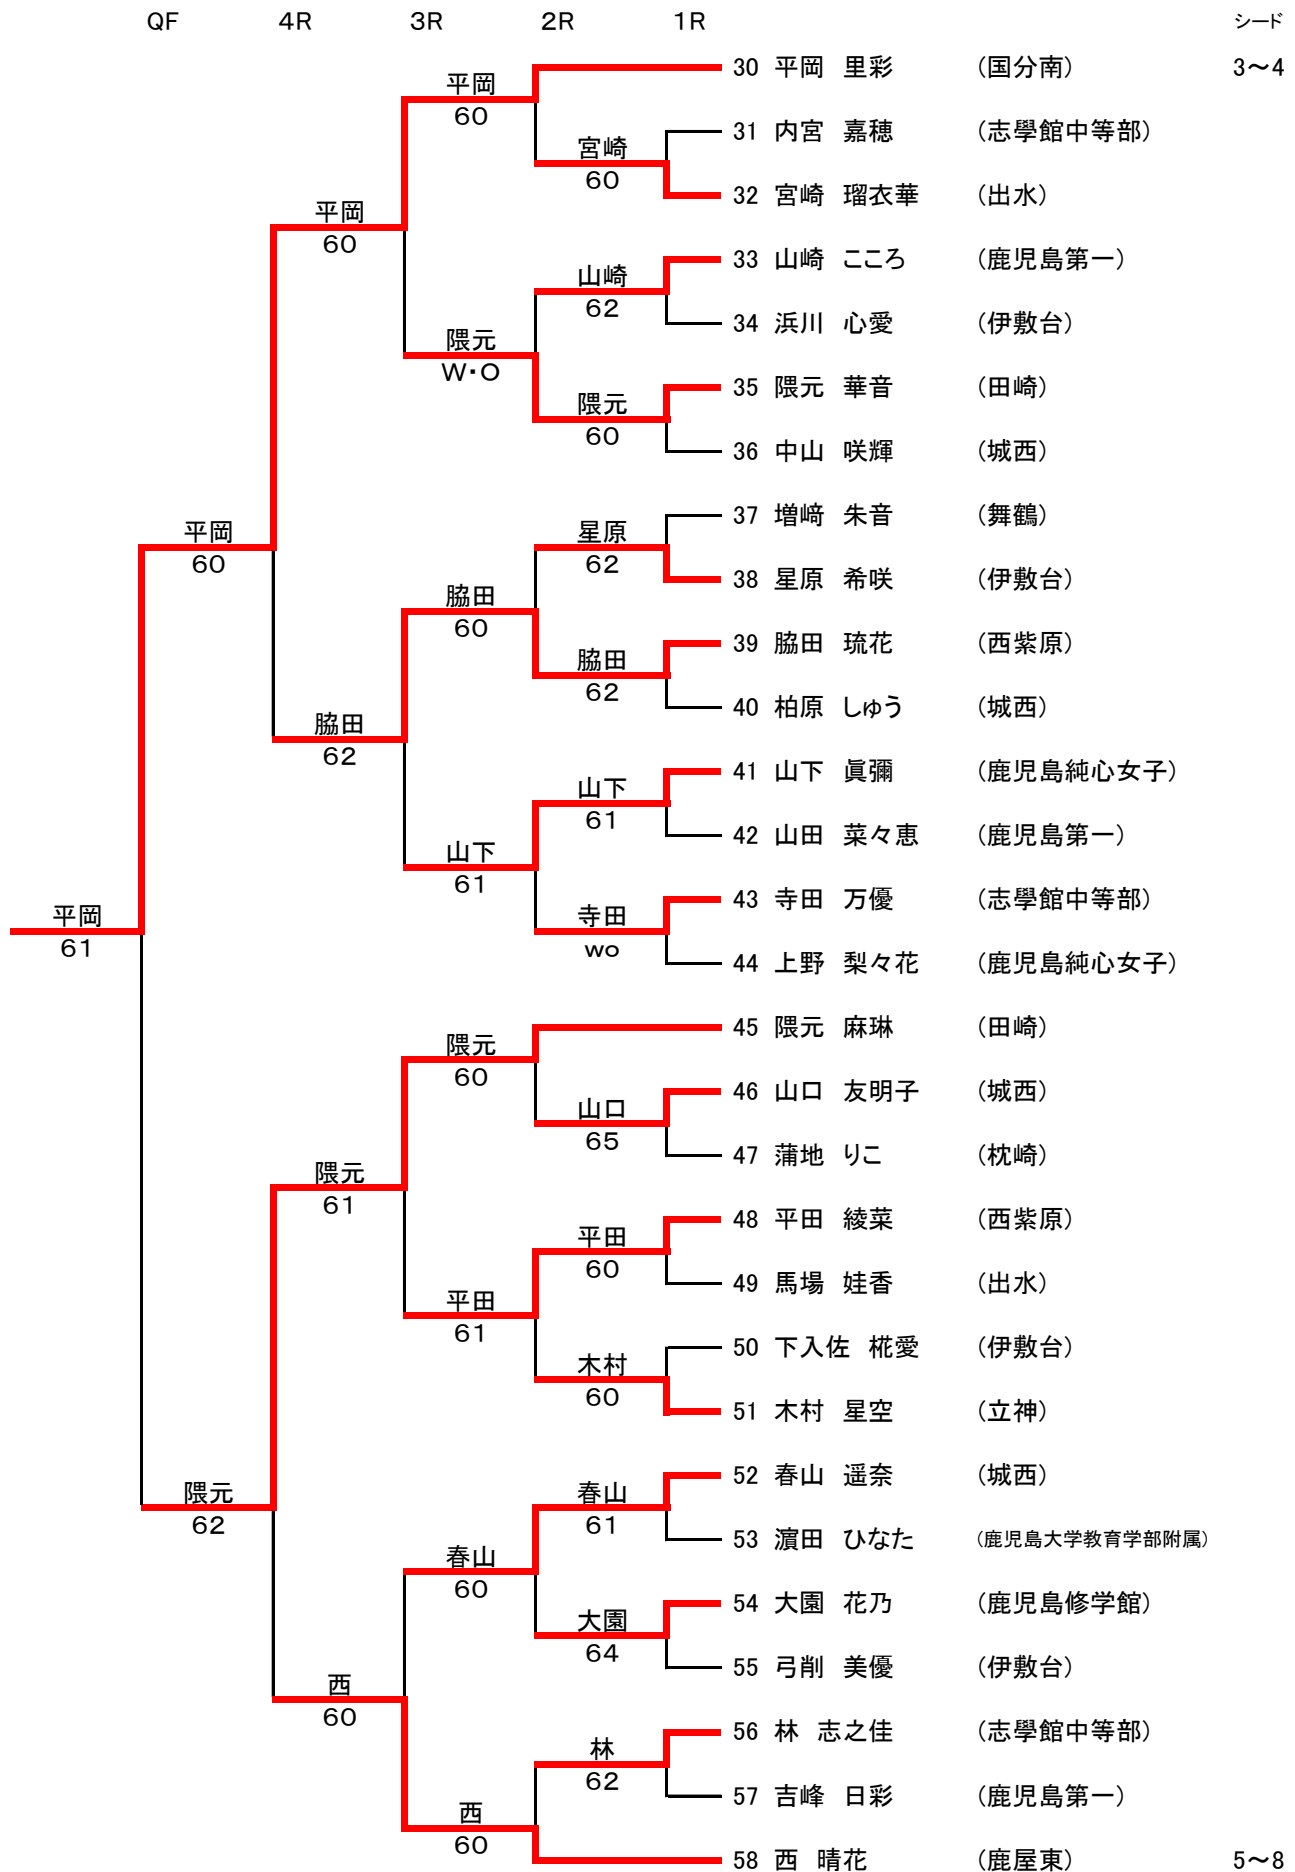

テニス

女子シングルス No.1

シード			1R	2R	3R	4R	QF
1	1	上村 莉遥 (第一鹿屋)			上村 60		
	2	吉岡 優加子 (鹿児島第一)		鮫嶋 65			
	3	鮫嶋 咲楽 (伊敷台)				上村 60	
	4	原村 仁美 (枕崎)		下川 64			
	5	下川 泉 (志学館中等部)			下川 65		
	6	田代 モナリサ (城西)		田原 60			
	7	田原 まひな (鹿児島大学教育学部附属)					
	8	山田 祐菜 (川内南)		山田 65			上村 61
	9	村中 陽茉莉 (鹿児島第一)			山田 65		
	10	清藤 瀬夏 (西紫原)		清藤 60			
	11	田中 玲菜 (伊敷台)				山口 60	
	12	日渡 萌依 (出水)		國生 60			
	13	國生 結衣 (城西)			山口 61		
	14	瀧山 暖奈 (鹿児島修学館)		山口 60			上村 62
	15	山口 真依寧 (天保山)					
9~10	16	山下 結名 (西紫原)			山下 61		
	17	常山 優奈 (皇徳寺)		常山 60			
	18	吉田 望愛 (志学館中等部)				山下 60	
	19	政岡 奈緒 (伊敷台)		田中 60			
	20	田中 真心 (西紫原)			田中 62		
	21	亀割 暖菜 (鹿児島第一)		白木 61			山下 63
	22	白木 芭奈 (西陵)					
	23	先崎 仁胡 (出水)		先崎 61			
	24	上村 望水 (城西)			石塚 62		
	25	石塚 優妃乃 (鹿児島純心女子)		石塚 61			
	26	馬場 比奈 (志学館中等部)				横村 60	
	27	眞竹 紗愛 (伊敷台)		上原 64			
	28	上原 綾乃 (鹿児島大学教育学部附属)			横村 60		
	5~8	29	横村 日花里 (隼人)				

女子シングルス No.2

テニス

テニス

女子シングルス No.3

シード			1R	2R	3R	4R	QF
5~8	59 福島 菜未	(星峯)			福島 60		
	60 松木 とも	(出水)		井上 64			
	61 井上 陽菜	(城西)				福島 60	
	62 末廣 瑠衣	(紫原)		末廣 60			
	63 大迫 由奈	(志學館中等部)			末廣 61		
	64 重野 愛	(伊敷台)		長田 65			
	65 長田 愛加	(鹿児島修学館)					
	66 有川 結花	(西紫原)		有川 60			福島 63
	67 雪山 智歩	(伊敷台)			有川 65		
	68 中村 真利奈	(鹿児島第一)		西村 62			
	69 西村 若夏	(城西)				堀 60	
	70 林 愛華	(鹿児島純心女子)		小野 61			
	71 小野 紗也花	(鹿児島大学教育学部附属)			堀 60		
9~10	72 堀 桜子	(鹿児島修学館)					岡村 62
	73 内野 咲彩	(城西)		内野 wo			
	74 田之頭 咲	(志學館中等部)			内野 61		
	75 矢野 絢子	(枕崎)		齊野平 61			
	76 齊野平 星那	(西紫原)				内野 wo	
	77 平松 日菜	(伊敷台)		平松 62			
	78 今村 藍実	(鹿児島第一)			後迫 60		
	79 後迫 天子	(城西)		後迫 62			岡村 62
	80 中村 愛子	(出水)					
	81 松菌 桃子	(志學館中等部)		松菌 60			
	82 上村 楓奈	(伊敷台)			小山 60		
	83 岩瀬 千知	(西紫原)		小山 61			
	84 小山 葉奈	(清水)				岡村 61	
	85 太利 美月	(城西)		太利 64			
	86 先崎 汐音	(出水)			岡村 60		
3~4	87 岡村 凜那	(伊集院北)					

女子シングルス No.4

テニス

テニス

女子シングルス

ベスト8

シード	QF	SF	F
1 1 上村 莉遥 (第一鹿屋)	上村 62	上村 76(2)	山田 61
9~10 16 山下 結名 (西紫原)			
3~4 30 平岡 里彩 (国分南)	平岡 61	山田 75	
45 隈元 麻琳 (田崎)			
5~8 59 福島 菜未 (星峯)	岡村 62	山田 62	
3~4 87 岡村 凜那 (伊集院北)			
5~8 88 内野 聡里 (伊集院)	山田 62		
2 116 山田 彩乃 (川内南)			