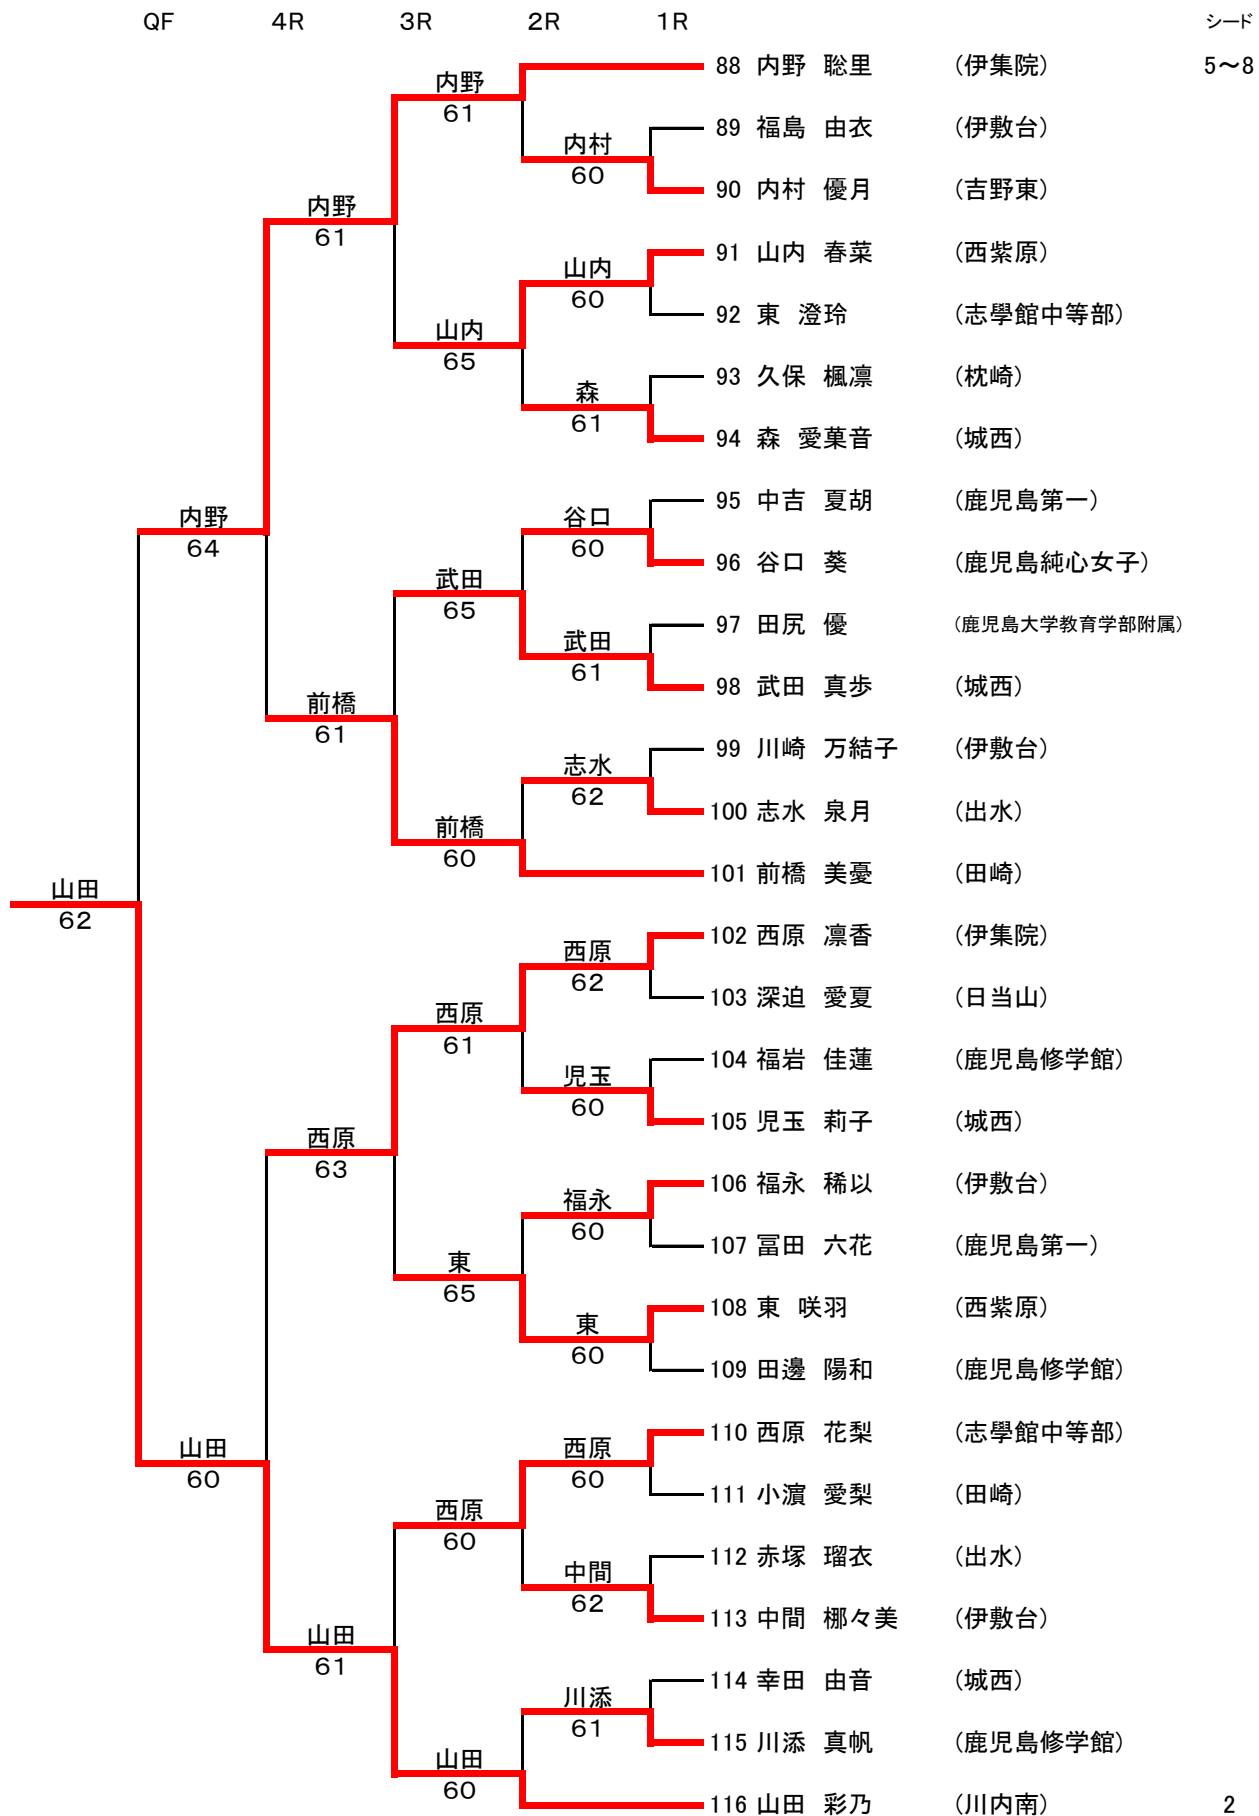

テニス

女子シングルス No.1

シード			1R	2R	3R	4R	QF
1	1	上村 莉遥 (第一鹿屋)			上村 60		
	2	吉岡 優加子 (鹿児島第一)		鮫嶋 65			
	3	鮫嶋 咲楽 (伊敷台)				上村 60	
	4	原村 仁美 (枕崎)		下川 64			
	5	下川 泉 (志学館中等部)			下川 65		
	6	田代 モナリサ (城西)		田原 60			
	7	田原 まひな (鹿児島大学教育学部附属)					
	8	山田 祐菜 (川内南)		山田 65			上村 61
	9	村中 陽茉莉 (鹿児島第一)			山田 65		
	10	清藤 瀬夏 (西紫原)		清藤 60			
	11	田中 玲菜 (伊敷台)				山口 60	
	12	日渡 萌依 (出水)		國生 60			
	13	國生 結衣 (城西)			山口 61		
	14	瀧山 暖奈 (鹿児島修学館)		山口 60			上村 62
	15	山口 真依寧 (天保山)					
9~10	16	山下 結名 (西紫原)			山下 61		
	17	常山 優奈 (皇徳寺)		常山 60			
	18	吉田 望愛 (志学館中等部)				山下 60	
	19	政岡 奈緒 (伊敷台)		田中 60			
	20	田中 真心 (西紫原)			田中 62		
	21	亀割 暖菜 (鹿児島第一)		白木 61			山下 63
	22	白木 芭奈 (西陵)					
	23	先崎 仁胡 (出水)		先崎 61			
	24	上村 望水 (城西)			石塚 62		
	25	石塚 優妃乃 (鹿児島純心女子)		石塚 61			
	26	馬場 比奈 (志学館中等部)				横村 60	
	27	眞竹 紗愛 (伊敷台)		上原 64			
	28	上原 綾乃 (鹿児島大学教育学部附属)			横村 60		
	5~8	29	横村 日花里 (隼人)				

女子シングルス No.2

テニス

テニス

女子シングルス No.3

シード			1R	2R	3R	4R	QF
5~8	59 福島 菜未	(星峯)			福島 60		
	60 松木 とも	(出水)		井上 64			
	61 井上 陽菜	(城西)				福島 60	
	62 末廣 瑠衣	(紫原)		末廣 60			
	63 大迫 由奈	(志學館中等部)			末廣 61		
	64 重野 愛	(伊敷台)		長田 65			
	65 長田 愛加	(鹿児島修学館)					
	66 有川 結花	(西紫原)		有川 60			福島 63
	67 雪山 智歩	(伊敷台)			有川 65		
	68 中村 真利奈	(鹿児島第一)		西村 62			
	69 西村 若夏	(城西)				堀 60	
	70 林 愛華	(鹿児島純心女子)		小野 61			
	71 小野 紗也花	(鹿児島大学教育学部附属)			堀 60		
9~10	72 堀 桜子	(鹿児島修学館)					岡村 62
	73 内野 咲彩	(城西)		内野 wo			
	74 田之頭 咲	(志學館中等部)			内野 61		
	75 矢野 絢子	(枕崎)		齊野平 61			
	76 齊野平 星那	(西紫原)				内野 wo	
	77 平松 日菜	(伊敷台)		平松 62			
	78 今村 藍実	(鹿児島第一)			後迫 60		
	79 後迫 天子	(城西)		後迫 62			岡村 62
	80 中村 愛子	(出水)					
	81 松菌 桃子	(志學館中等部)		松菌 60			
	82 上村 楓奈	(伊敷台)			小山 60		
	83 岩瀬 千知	(西紫原)		小山 61			
	84 小山 葉奈	(清水)				岡村 61	
	85 太利 美月	(城西)		太利 64			
	86 先崎 汐音	(出水)			岡村 60		
3~4	87 岡村 凜那	(伊集院北)					

女子シングルス No.4

テニス

テニス

女子シングルス

ベスト8

シード	QF	SF	F
1 1 上村 莉遥 (第一鹿屋)	上村 62	上村 76(2)	山田 61
9~10 16 山下 結名 (西紫原)			
3~4 30 平岡 里彩 (国分南)	平岡 61	山田 75	
45 隈元 麻琳 (田崎)			
5~8 59 福島 菜未 (星峯)	岡村 62	山田 62	
3~4 87 岡村 凜那 (伊集院北)			
5~8 88 内野 聡里 (伊集院)	山田 62		
2 116 山田 彩乃 (川内南)			