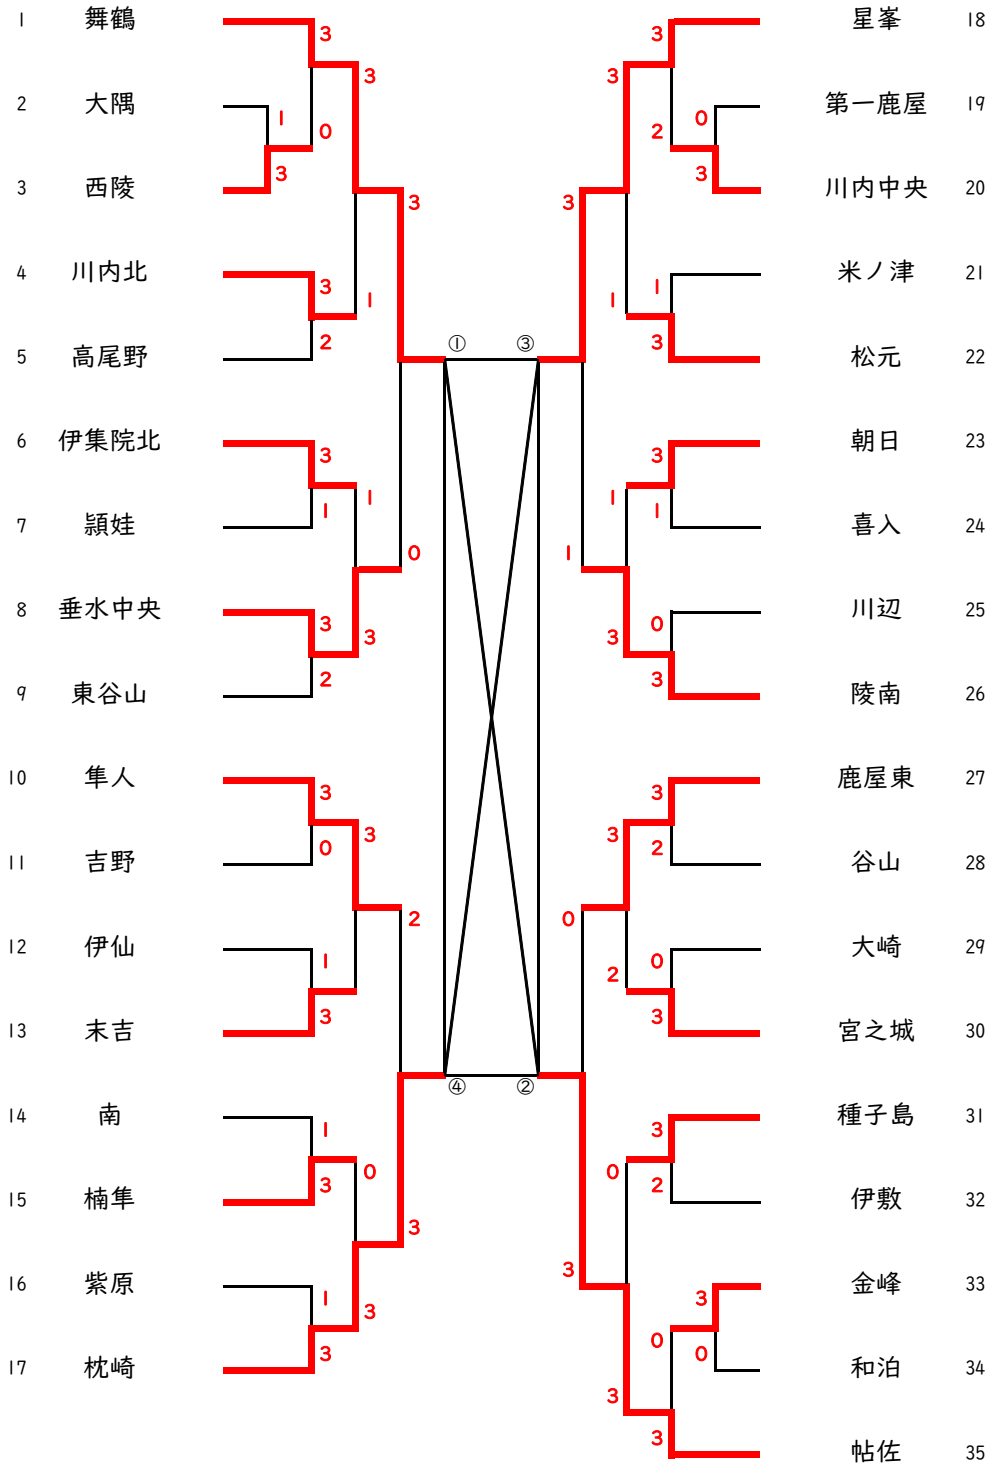

女子団体戦

決勝リーグ						
チーム名	① 帖佐	② 川内北	③ 谷山	④ 星峯	得点	順位
① 帖佐	-	3 - 1	3 - 1	3 - 2	6	1
② 川内北	1 - 3	-	3 - 2	3 - 2	5	2
③ 谷山	1 - 3	1 - 3	-	0 - 3	3	4
④ 星峯	2 - 3	2 - 3	3 - 0	-	4	3

男子団体戦

決勝リーグ						
チーム名	① 舞鶴	② 帖佐	③ 星峯	④ 枕崎	得点	順位
① 舞鶴	-	1 - 3	3 - 0	3 - 1	5	2
② 帖佐	3 - 1	-	3 - 0	3 - 1	6	1
③ 星峯	0 - 3	0 - 3	-	2 - 3	4	4
④ 枕崎	1 - 3	1 - 3	3 - 2	-	3	3