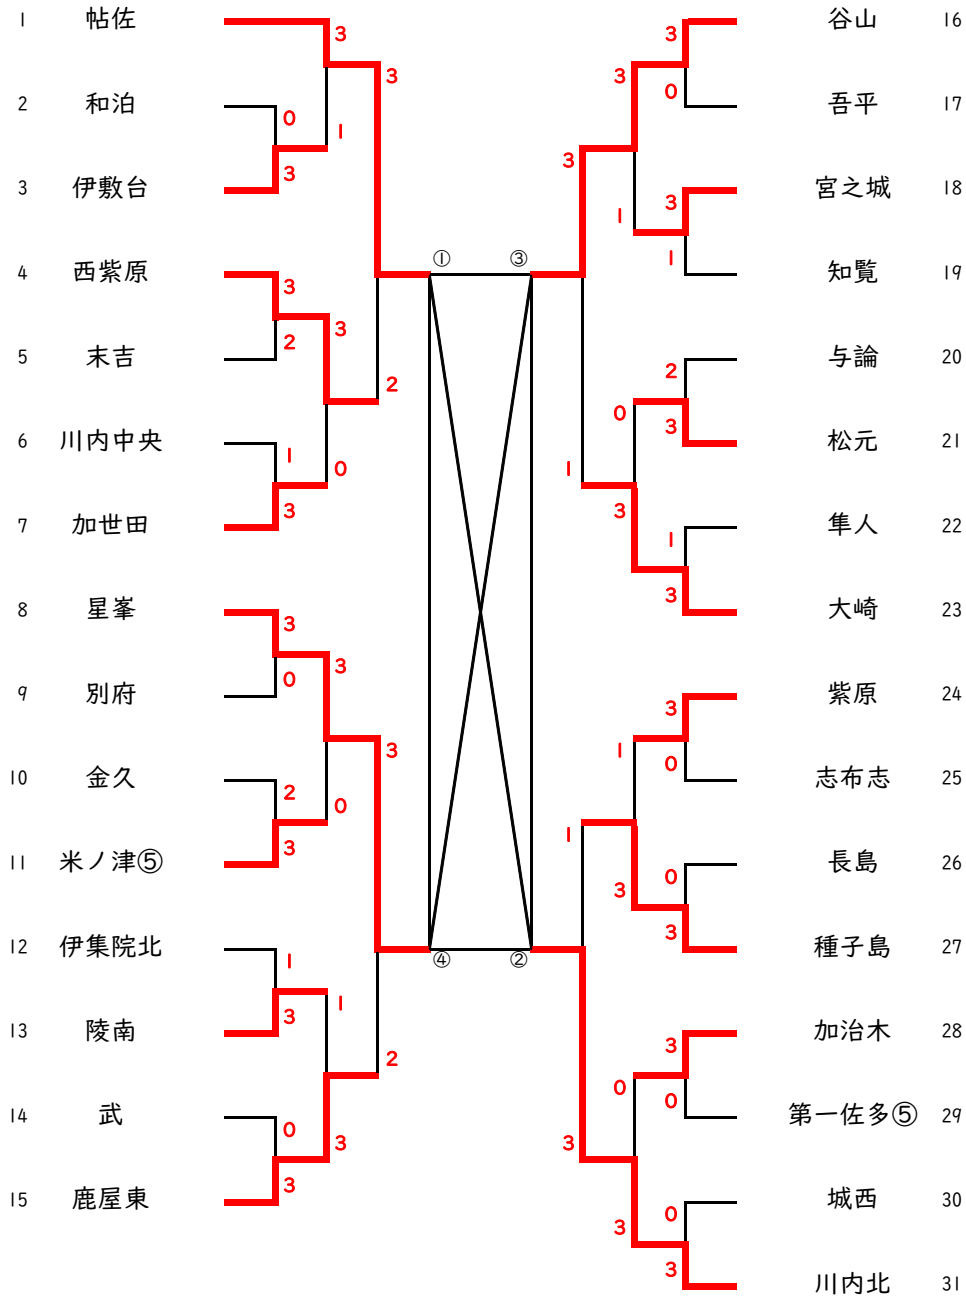

女子団体戦

決勝リーグ						
チーム名	① 帖佐	② 川内北	③ 谷山	④ 星峯	得点	順位
① 帖佐	-	3 - 1	3 - 1	3 - 2	6	1
② 川内北	1 - 3	-	3 - 2	3 - 2	5	2
③ 谷山	1 - 3	1 - 3	-	0 - 3	3	4
④ 星峯	2 - 3	2 - 3	3 - 0	-	4	3

男子団体戦

決勝リーグ						
チーム名	① 舞鶴	② 帖佐	③ 星峯	④ 枕崎	得点	順位
① 舞鶴	-	1 - 3	3 - 0	3 - 1	5	2
② 帖佐	3 - 1	-	3 - 0	3 - 1	6	1
③ 星峯	0 - 3	0 - 3	-	2 - 3	4	4
④ 枕崎	1 - 3	1 - 3	3 - 2	-	3	3