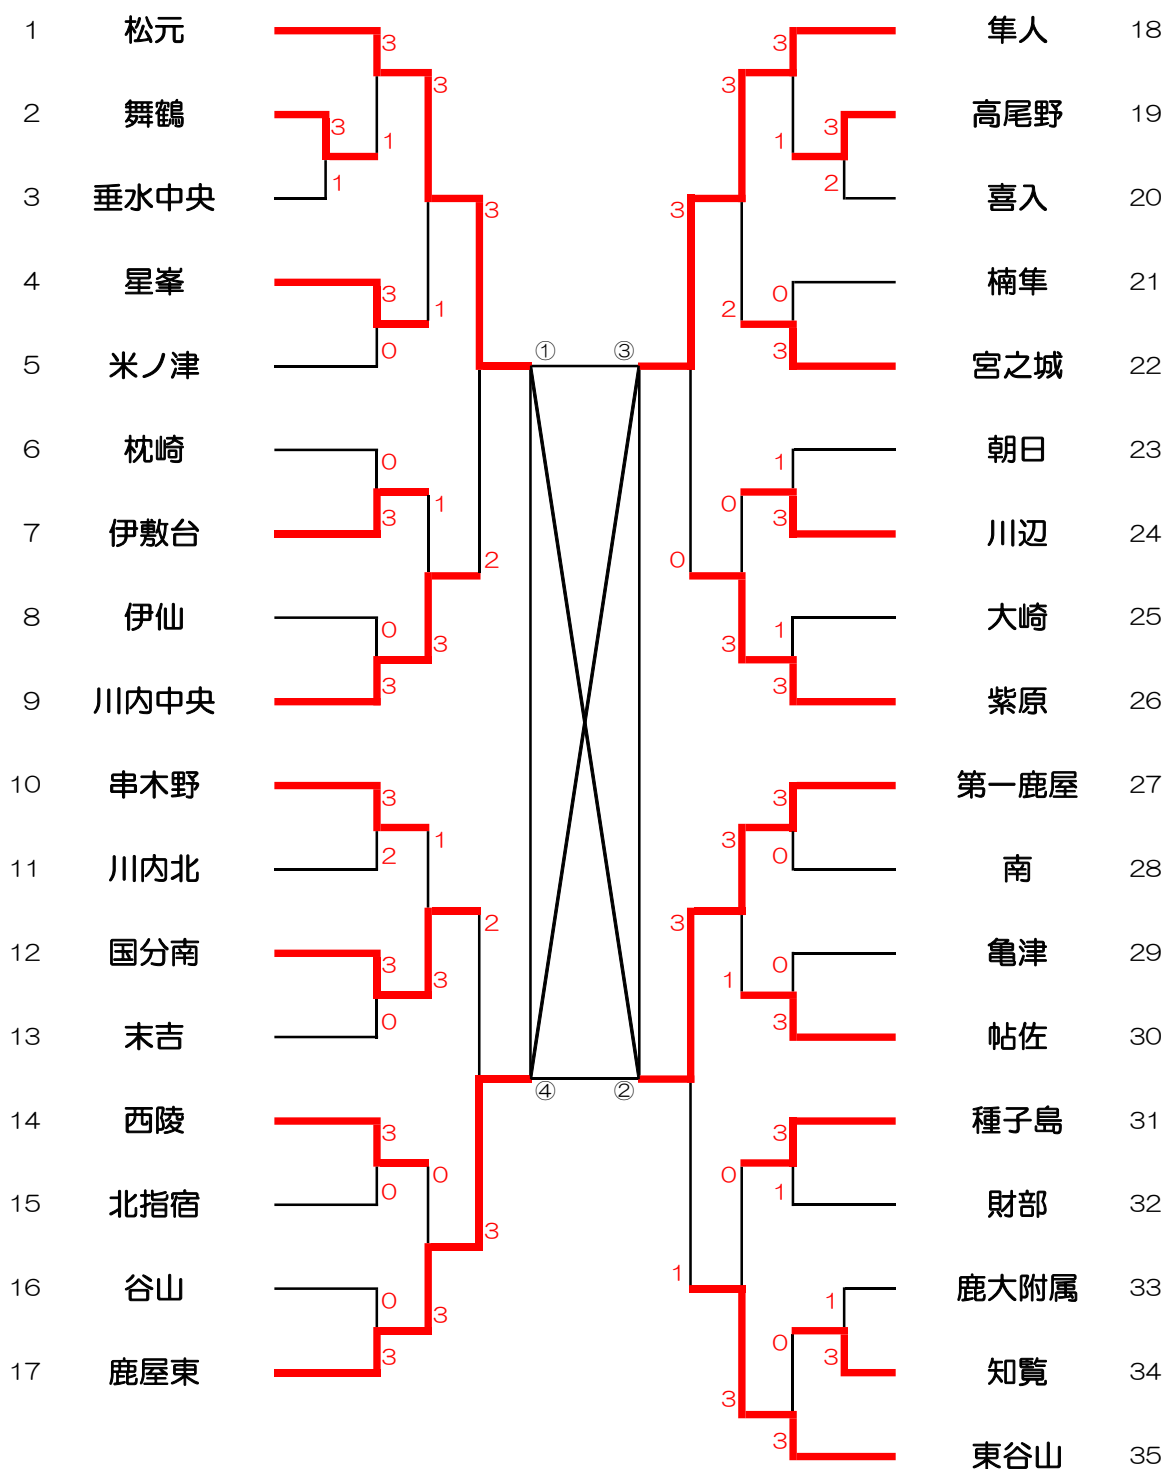

男子団体

チーム名	① 松元	② 第一鹿屋	③ 隼人	④ 鹿屋東	得点	勝率	順位
① 松元	-	3-0	3-2	3-2	6	1.00	1
② 第一鹿屋	0-3	-	3-2	2-3	4	0.33	3
③ 隼人	2-3	2-3	-	2-3	3	0.00	4
④ 鹿屋東	2-3	3-2	3-2	-	5	0.67	2

女子団体

チーム名	① 川内北	② 城西	③ 米ノ津	④ 高尾野	得点	勝率	順位
① 川内北	-	1-3	3-1	3-1	5	0.67	2
② 城西	3-1	-	3-0	3-1	6	1.00	1
③ 米ノ津	1-3	0-3	-	3-2	4	0.33	3
④ 高尾野	1-3	1-3	2-3	-	3	0.00	4