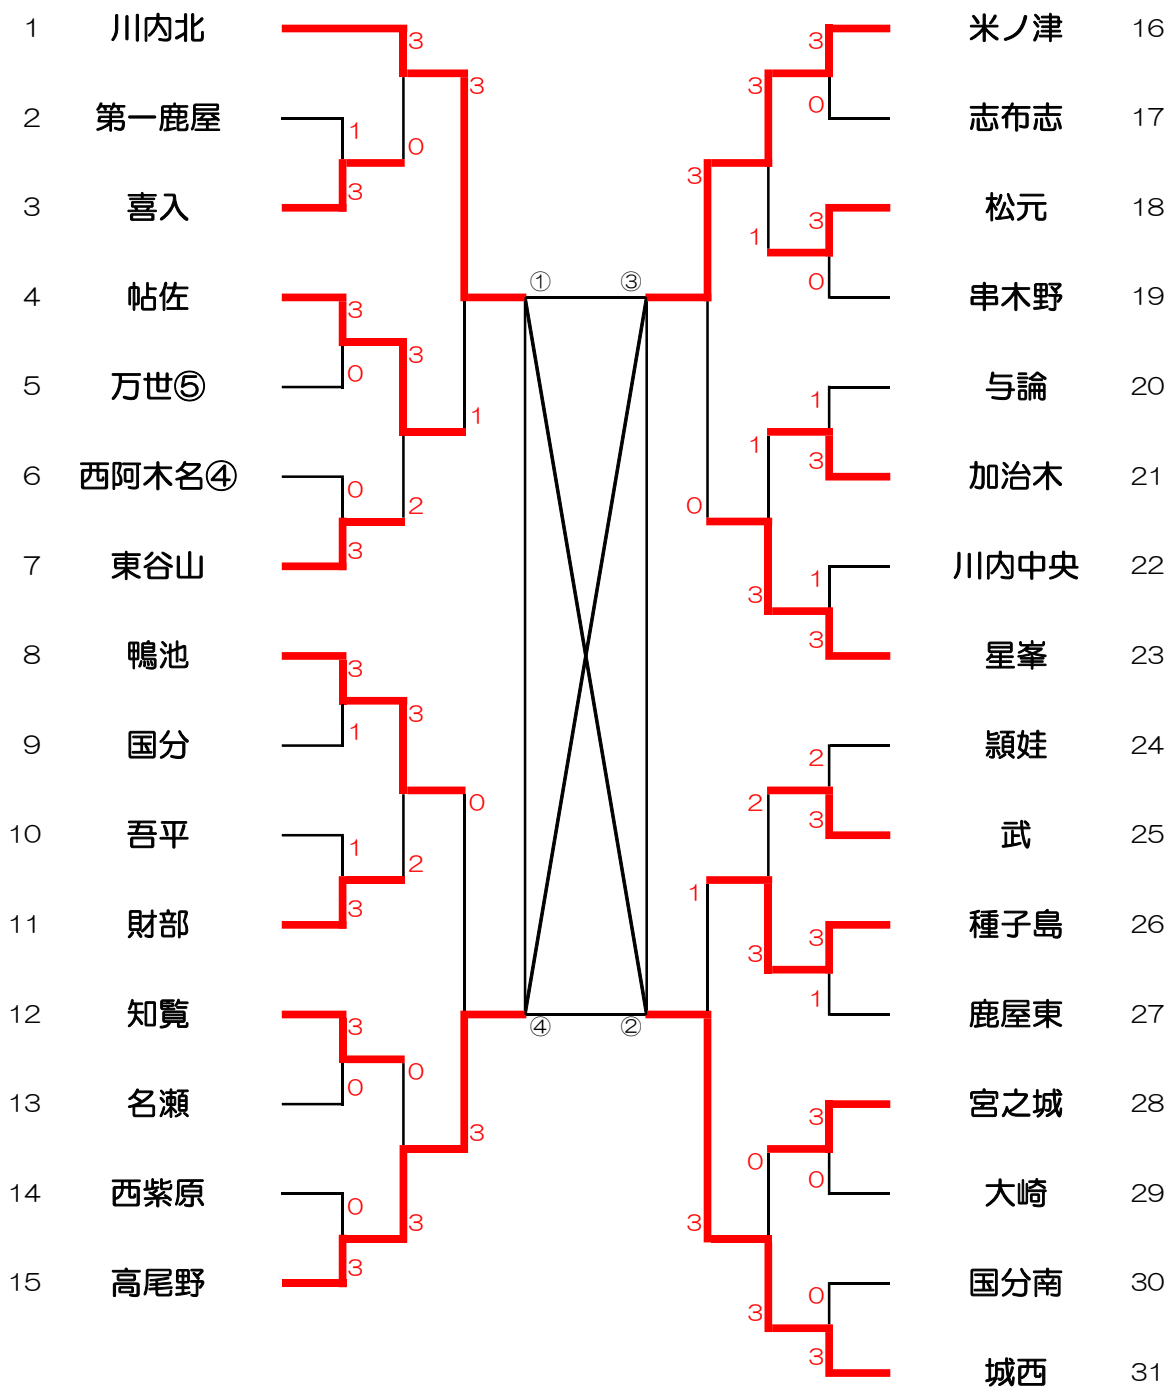

男子団体

チーム名	① 松元	② 第一鹿屋	③ 隼人	④ 鹿屋東	得点	勝率	順位
① 松元	-	3-0	3-2	3-2	6	1.00	1
② 第一鹿屋	0-3	-	3-2	2-3	4	0.33	3
③ 隼人	2-3	2-3	-	2-3	3	0.00	4
④ 鹿屋東	2-3	3-2	3-2	-	5	0.67	2

女子団体

チーム名	① 川内北	② 城西	③ 米ノ津	④ 高尾野	得点	勝率	順位
① 川内北	-	1-3	3-1	3-1	5	0.67	2
② 城西	3-1	-	3-0	3-1	6	1.00	1
③ 米ノ津	1-3	0-3	-	3-2	4	0.33	3
④ 高尾野	1-3	1-3	2-3	-	3	0.00	4