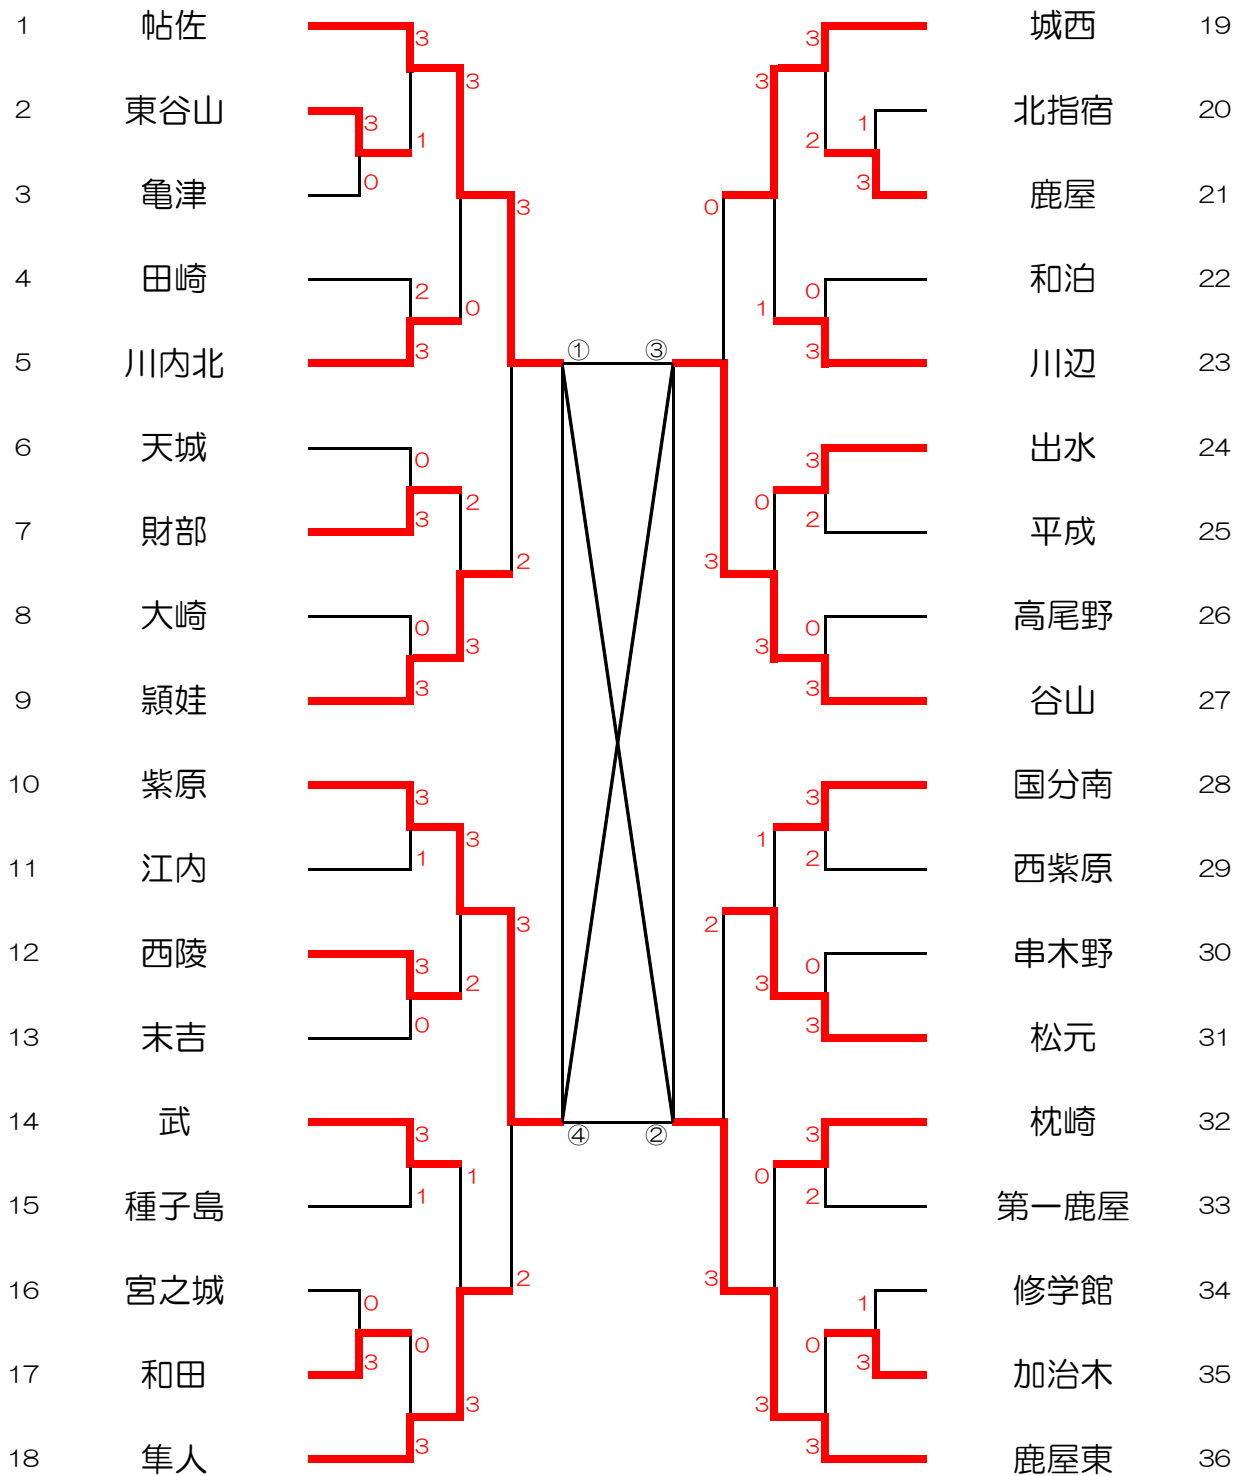

男子団体戦

チーム名	① 帖佐	② 鹿屋東	③ 谷山	④ 紫原	得点	勝率	順位
① 帖佐	-	3-1	3-1	3-0	6	1.00	1
② 鹿屋東	1-3	-	3-0	3-0	5	0.67	2
③ 谷山	1-3	0-3	-	3-0	4	0.33	3
④ 紫原	0-3	0-3	0-3	-	3	0.00	4

女子団体戦

チーム名	① 鴨池	② 国分南	③ 鹿屋東	④ 川内北	得点	勝率	順位
① 鴨池	-	3-1	2-3	2-3	4	0.33	3
② 国分南	1-3	-	2-3	3-2	4	0.33	4
③ 鹿屋東	3-2	3-2	-	1-3	5	0.67	2
④ 川内北	3-2	2-3	3-1	-	5	0.67	1

※得点が並んだので、順位は直接対決の結果により決定