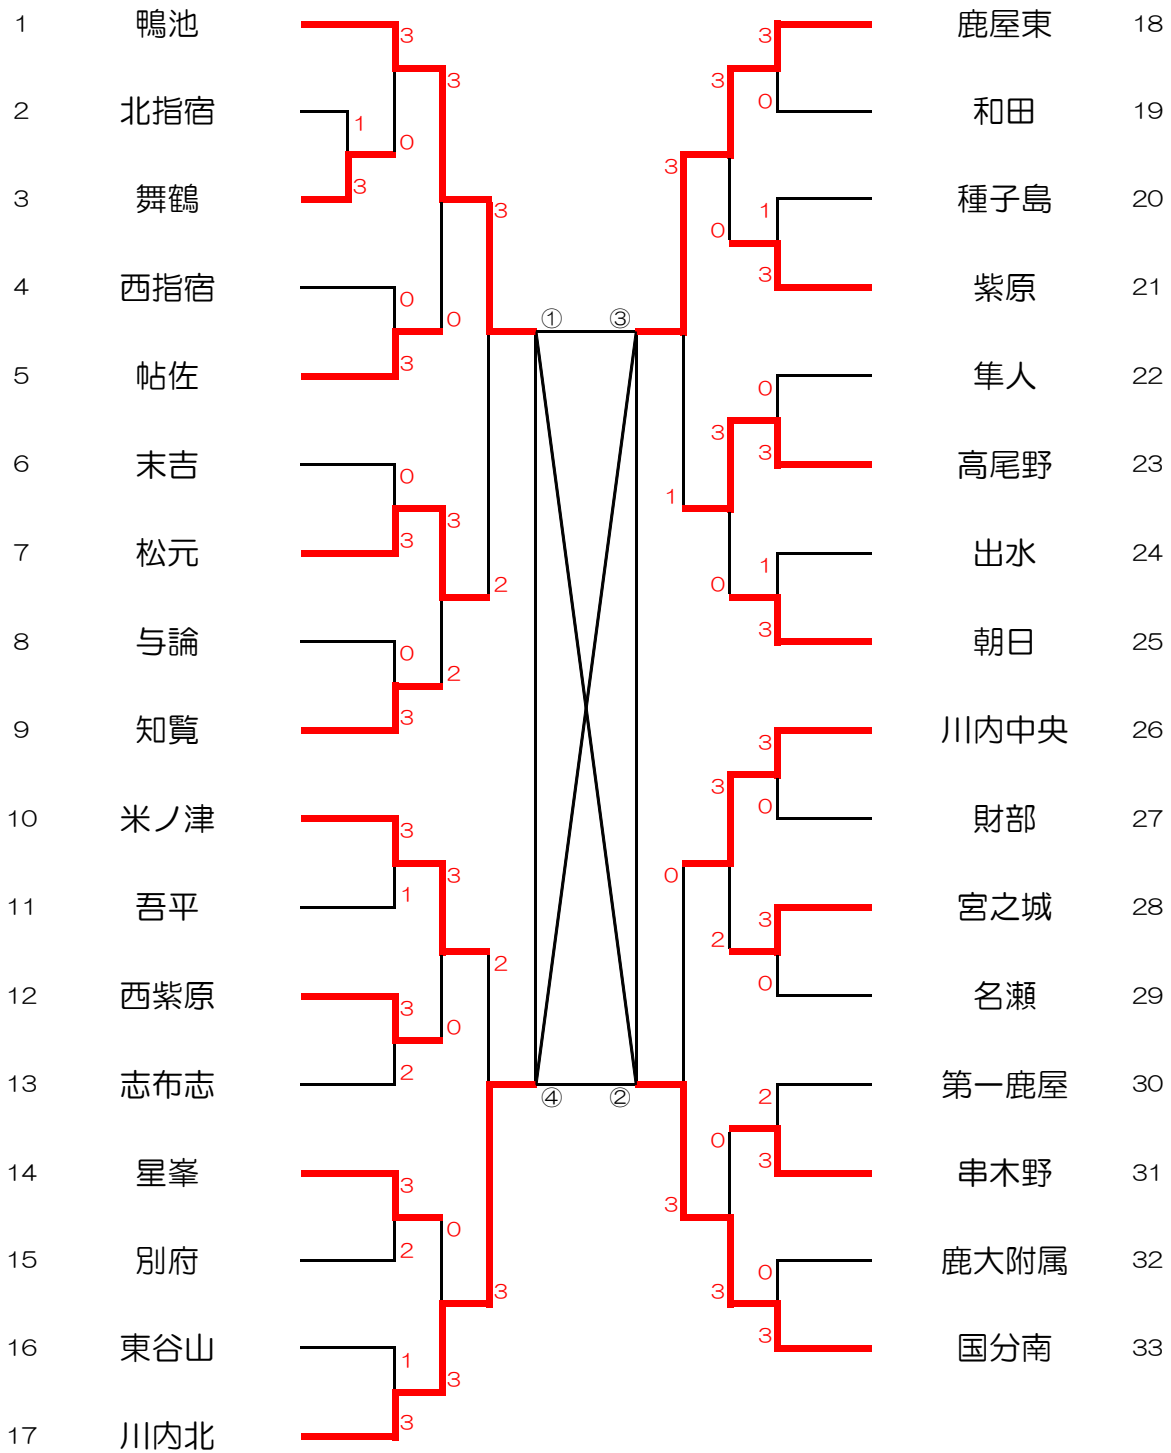

男子団体戦

チーム名	① 帖佐	② 鹿屋東	③ 谷山	④ 紫原	得点	勝率	順位
① 帖佐	-	3-1	3-1	3-0	6	1.00	1
② 鹿屋東	1-3	-	3-0	3-0	5	0.67	2
③ 谷山	1-3	0-3	-	3-0	4	0.33	3
④ 紫原	0-3	0-3	0-3	-	3	0.00	4

女子団体戦

チーム名	① 鴨池	② 国分南	③ 鹿屋東	④ 川内北	得点	勝率	順位
① 鴨池	-	3-1	2-3	2-3	4	0.33	3
② 国分南	1-3	-	2-3	3-2	4	0.33	4
③ 鹿屋東	3-2	3-2	-	1-3	5	0.67	2
④ 川内北	3-2	2-3	3-1	-	5	0.67	1

※得点が並んだので、順位は直接対決の結果により決定