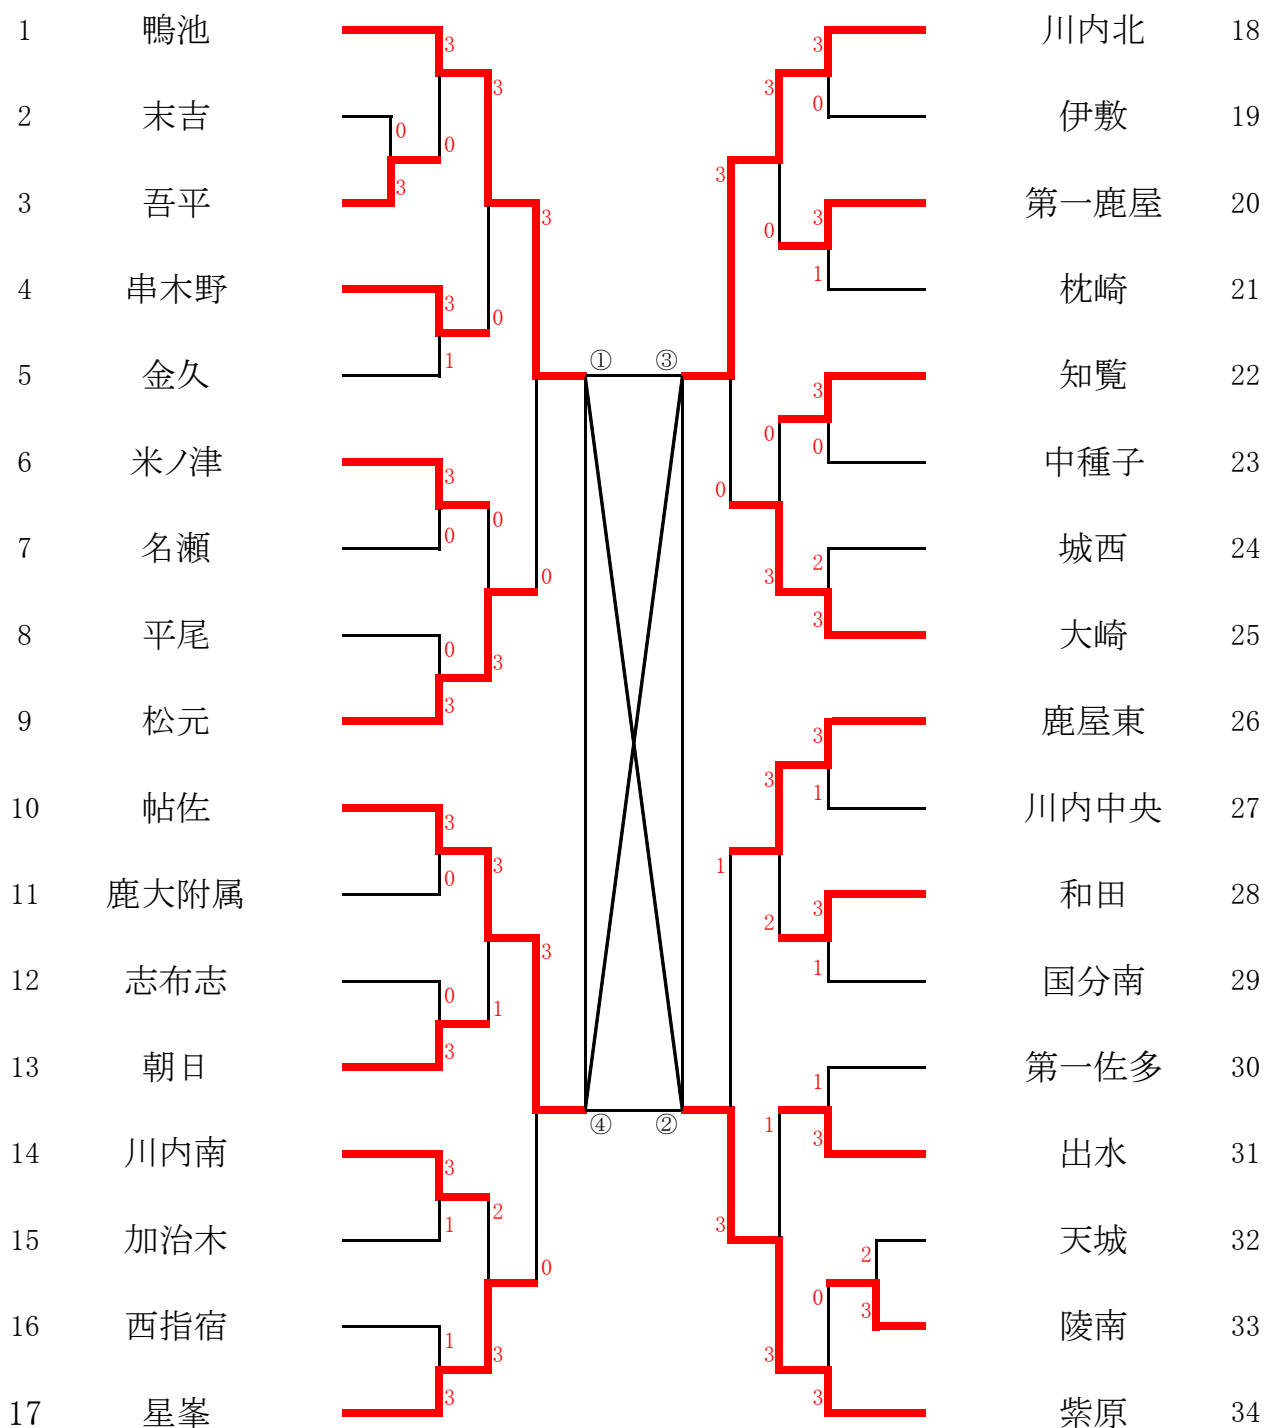

男子団体戦

チーム名	① れいめい	② 隼人	③ 城西	④ 帖佐	得点	勝率	順位
① れいめい	-	1-3	3-2	1-3	4	0.33	3
② 隼人	3-1	-	3-0	3-1	6	1.00	1
③ 城西	2-3	0-3	-	1-3	3	0.00	4
④ 帖佐	3-1	1-3	3-1	-	5	0.67	2

女子団体戦

チーム名	① 鴨池	② 紫原	③ 川内北	④ 帖佐	得点	勝率	順位
① 鴨池		2-3	3-2	3-0	5	0.67	2
② 紫原	3-2		3-2	3-2	6	1.00	1
③ 川内北	2-3	2-3		2-3	3	0.00	4
④ 帖佐	0-3	2-3	3-2		4	0.33	3