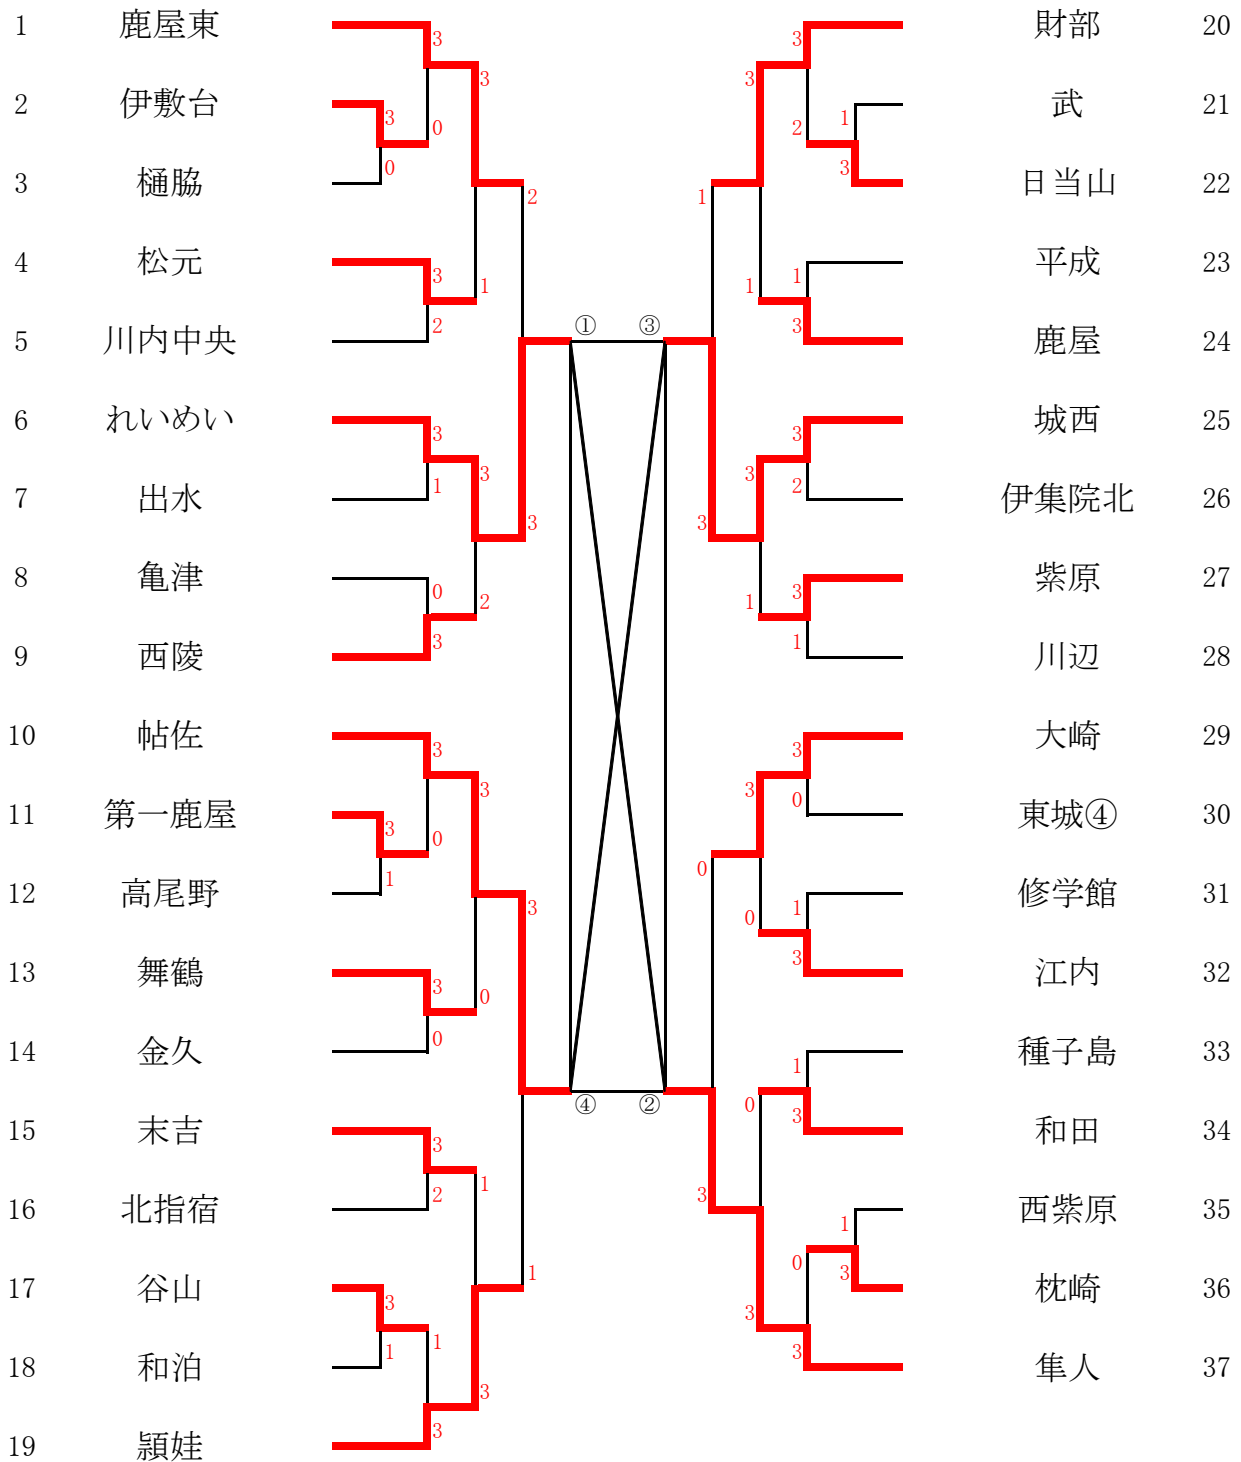

男子団体戦

チーム名	① れいめい	② 隼人	③ 城西	④ 帖佐	得点	勝率	順位
① れいめい	-	1-3	3-2	1-3	4	0.33	3
② 隼人	3-1	-	3-0	3-1	6	1.00	1
③ 城西	2-3	0-3	-	1-3	3	0.00	4
④ 帖佐	3-1	1-3	3-1	-	5	0.67	2

女子団体戦

チーム名	① 鴨池	② 紫原	③ 川内北	④ 帖佐	得点	勝率	順位
① 鴨池		2-3	3-2	3-0	5	0.67	2
② 紫原	3-2		3-2	3-2	6	1.00	1
③ 川内北	2-3	2-3		2-3	3	0.00	4
④ 帖佐	0-3	2-3	3-2		4	0.33	3