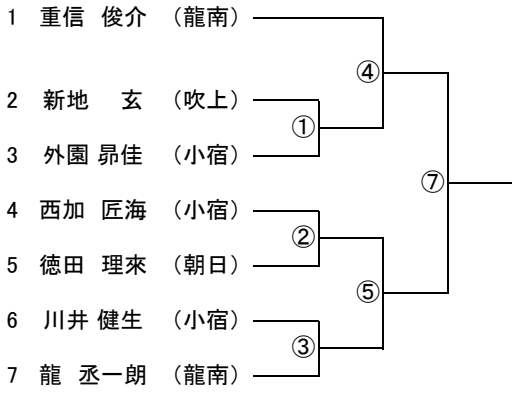

【 団 体 戦 】

決勝リーグ

	朝日	赤木名	亀津	龍南	和泊	小宿	勝数	得点	順位
朝日		15	12	9	6	3			
赤木名			4	11	2	7			
亀津				1	8	14			
龍南					13	5			
和泊						10			
小宿									

対戦順

	東		西		東		西
1	亀津	—	龍南	9	朝日	—	龍南
2	赤木名	—	和泊	10	和泊	—	小宿
3	朝日	—	小宿	11	赤木名	—	龍南
4	赤木名	—	亀津	12	朝日	—	亀津
5	龍南	—	小宿	13	龍南	—	和泊
6	朝日	—	和泊	14	亀津	—	小宿
7	赤木名	—	小宿	15	朝日	—	赤木名
8	亀津	—	和泊				

優勝	中学校	※ 九州・全国大会へ
2位	中学校	※ 九州大会へ
3位	中学校	

【 個人 戦 】

1年個人戦

優勝	( )
2位	( )
3位	( )

3位決定戦

優勝	( )
2位	( )
3位	( )

2年個人戦

3位決定戦