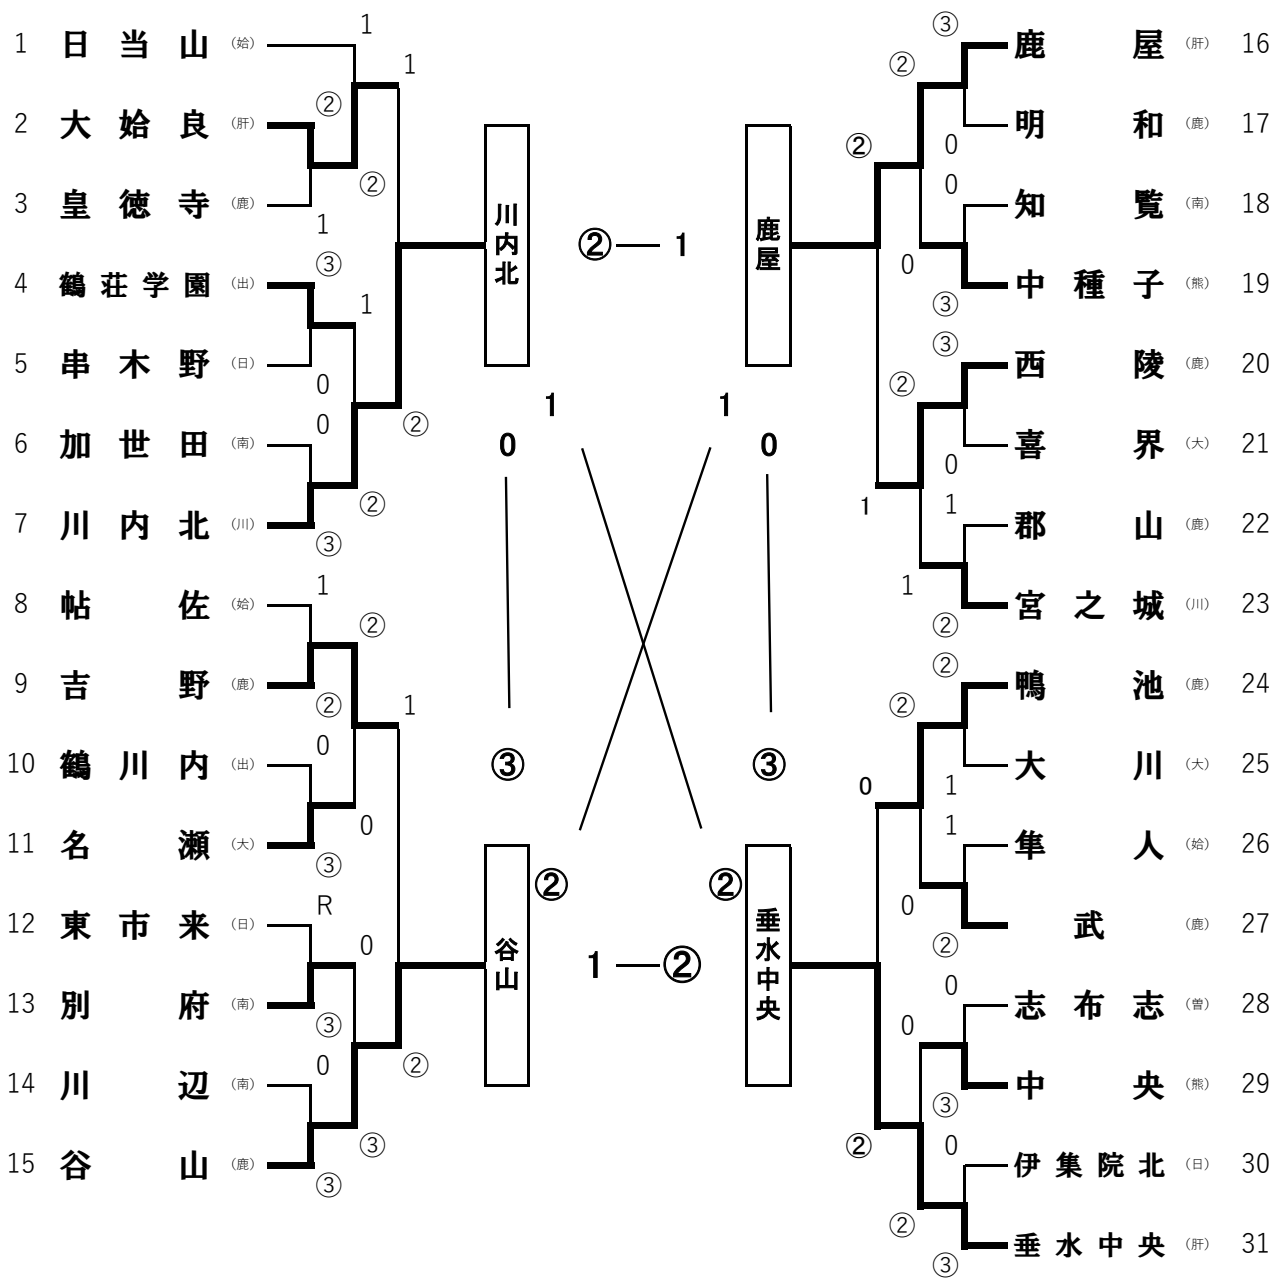

【県中学校総体第71回ソフトテニス競技大会 男子団体】 R4. 7. 26(火)

地区	(鹿)	(南)	(日)	(川)	(出)	合計
	鹿 児 島	南 薩	日 置	川 薩	出 水	
予選団(個)	28 (2)	11 (1)	8 (8)	6 (6)	6 (7)	
総体団(個)	8 (1)	4 (8)	3 (6)	2 (4)	2 (6)	
地区	(始)	(肝)	(曾)	(熊)	(奄)	合計
	始良・伊佐	肝 属	曾 於	熊 毛	奄美大島	
予選団(個)	9 (9)	9 (1)	2 (2)	4 (4)	8 (1)	91 (97)
総体団(個)	3 (6)	3 (8)	1 (2)	2 (4)	3 (8)	31 (68)

九州大会出場校 8月3日(水)~5日(金)福岡県		
1位	垂水中央中学校	肝属地区
2位	谷山中学校	鹿児島市・郡地区