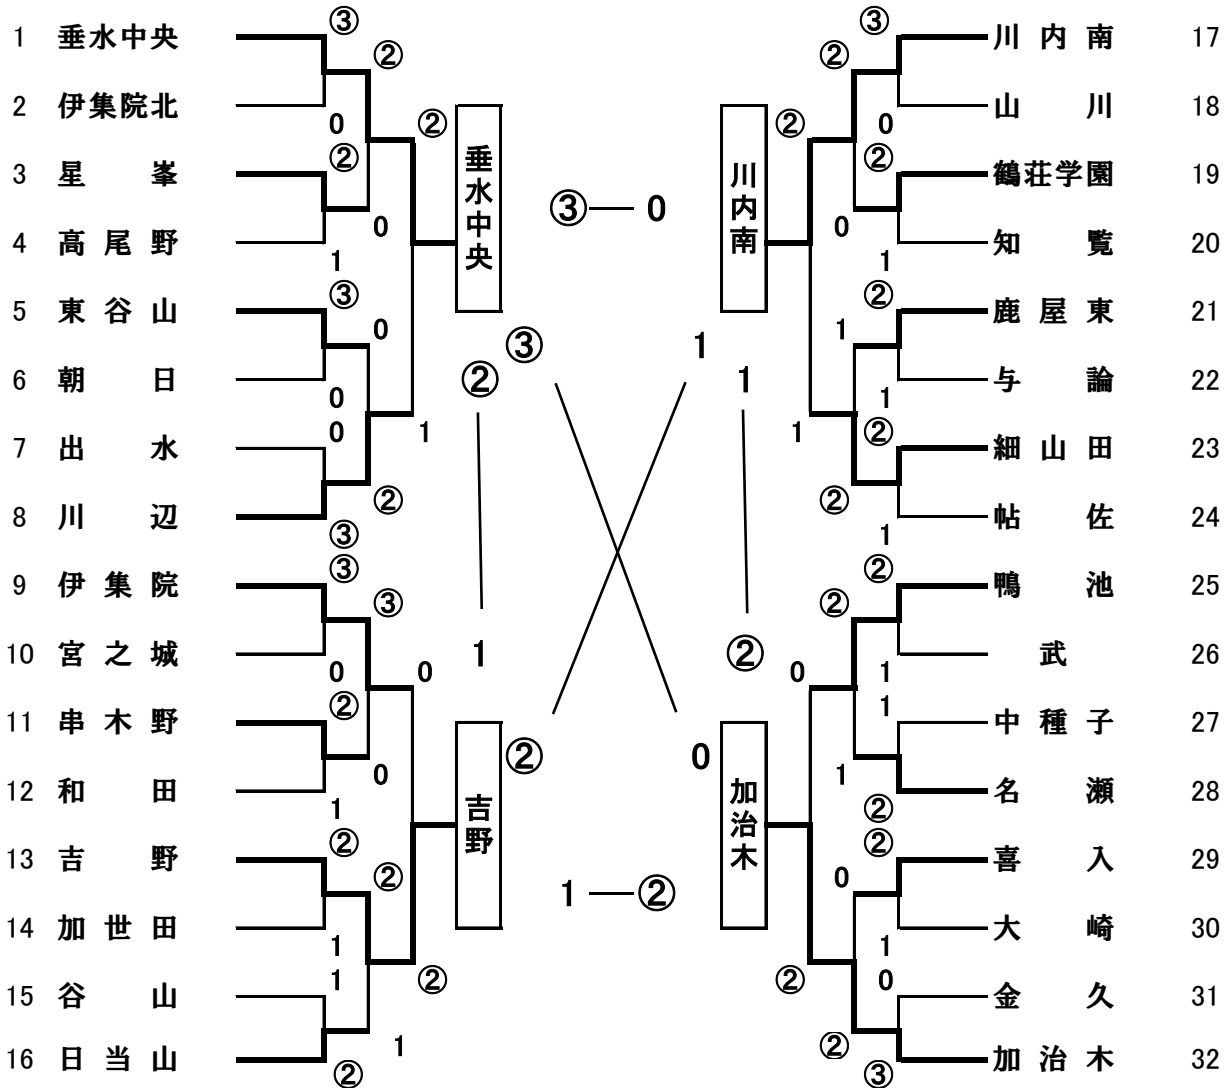

【県中学校総体第67回ソフトテニス競技大会男子団体】 H30, 7, 24(火)

優 勝

垂水中央 2年連続3回目

肝属地区

地 区	(市)	(南)	(日)	(川)	(出)	合 計
	鹿 児 島	南 薩	日 置	川 薩	出 水	
予選団(個)	29(29)	10(10)	8(8)	5(6)	8(8)	
総体団(個)	8(16)	4(8)	3(6)	2(4)	3(6)	
地 区	(始)	(肝)	(曾)	(熊)	(奄)	合 計
	始 良	肝 属	曾 於	種 子・屋 久	奄 美 大 島	
予選団(個)	7(7)	8(8)	2(2)	3(3)	10(12)	90(93)
総体団(個)	3(6)	3(6)	1(2)	1(2)	4(8)	32(64)

九州大会出場校 8月7日(火)~9日(木)沖縄市		
1 位	垂水中央中学校	肝属地区
2 位	加治木中学校	始良地区

1	垂水中央		2	吉野		3	川内南		4	加治木	
監	紺野芳一		監	長谷川祐美		監	濱上康弘		監	是枝太士	
A	内匠屋源太		A	岩元桐生		A	上城真之介		A	川元隆太郎	
A'	中島清貴		A'	坂口仁		A'	谷口恭士郎		A'	伊佐敷羽流	
B	永田啓士		B	徳丸勇輝		B	吉留一輝		B	宮迫慶次郎	
B'	川畑岳生		B'	大山健介		B'	家吉竜誠		B'	満塩佑希	
C	美坂陽人		C	前原英吉		C	原田隼弥		C	伊地知零	
C'	川上峻玄		C'	今井将真		C'	古市楓		C'	仮屋太智	
D	白井大希		D	西翔和		D	福元拓磨		D	嶋田真生	
D'			D'	舞田礼緒		D'	是永憲志		D'	山下大智	
NO	校名 (地区)	1 垂水中央 (肝属)	2 吉野 (鹿児島)	3 川内南 (川薩)	4 加治木 (始良)	勝 率	勝 負 ベ ア 差	得 失 ゲ ー ム 差	順 位		
1	垂水中央 (肝属)		B' B 2 D C' ④ ② A A' ④	B' B ④ A C' ④ ③ D A' ④	B' B ④ A C' ④ ③ D A' ④	3 / 3			1		
2	吉野 (鹿児島)	A A' ④ C C' 2 1 B B' 1		A A' 3 B B' ④ ② C C' ④	C C' 2 A A' ④ 1 B B' 3	1 / 3			3		
3	川内南 (川薩)	C C' 0 A A' 0 0 B B' 1	B B' ④ D C' 0 1 A A' 2		A A' 3 D C' 0 1 B B' ④	0 / 3			4		
4	加治木 (始良)	C B' 1 B A' 1 0 A C' 2	B A' ④ C B' 0 ② A C' ④	A C' ④ B A' ④ ② C B' 0		2 / 3			2		
試合順											
試合順		1試合目		2試合目		3試合目					
コート		A-3	A-5	A-3	A-5	A-3	A-5				
試合		1 - 2	3 - 4	1 - 3	2 - 4	1 - 4	2 - 3				
審判		3・4	1・2	2・4	1・3	2・3	1・4				