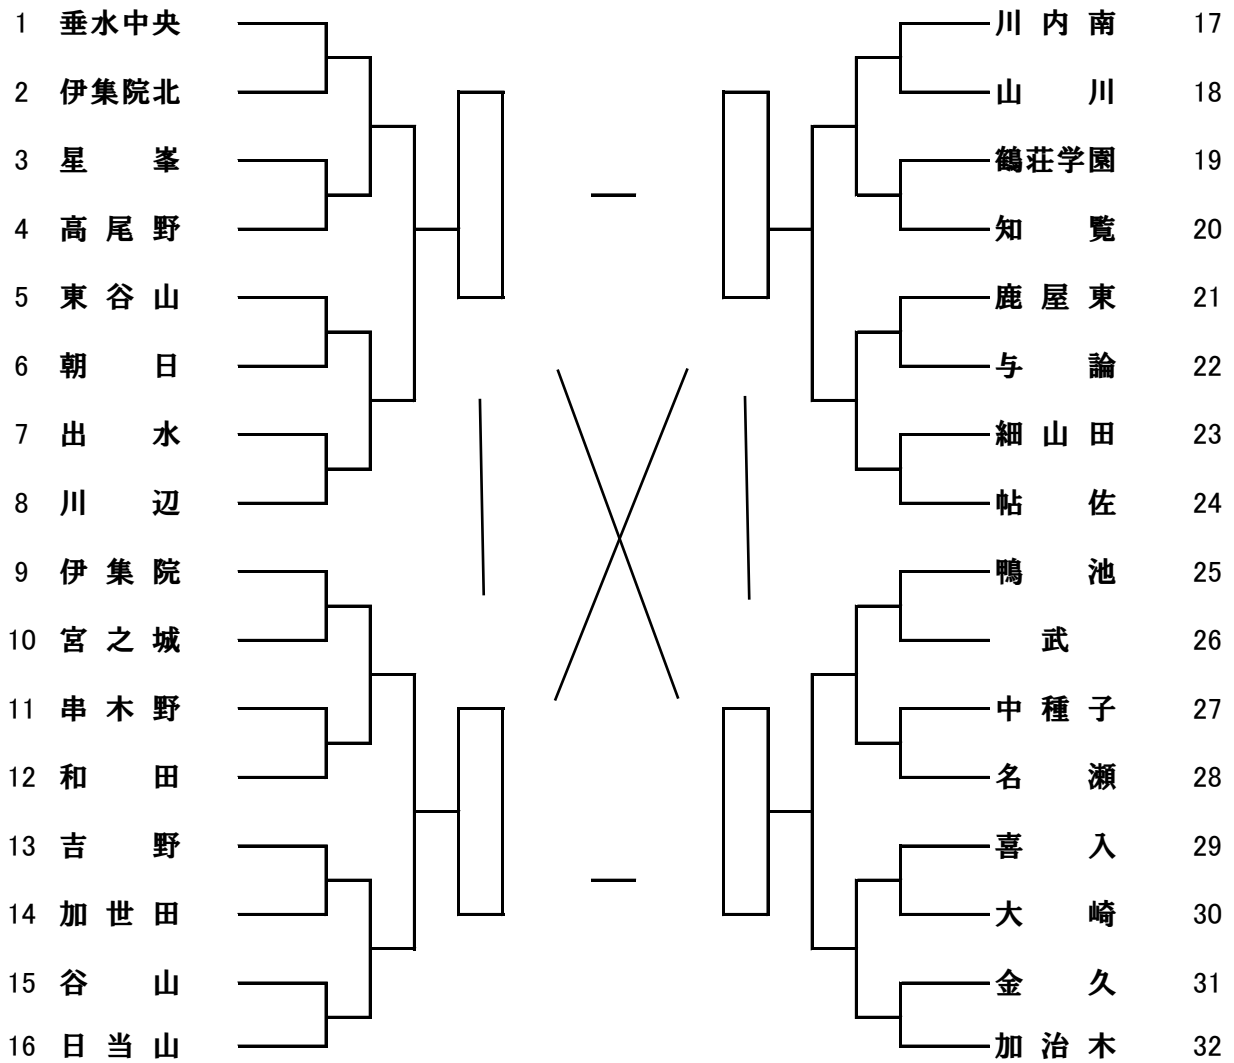

【県中学校総体第67回ソフトテニス競技大会男子団体】 H30, 7, 24(火)

【県中学校総体第67回ソフトテニス競技大会女子団体】 H30, 7, 24(火)