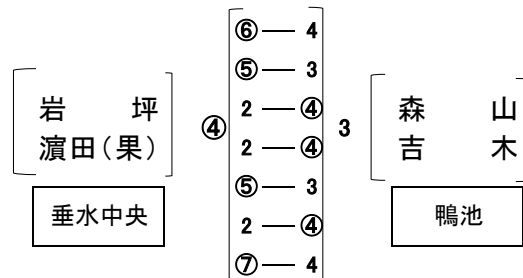

決勝

優勝	岩坪 夏歩	垂水中央中学校	肝属地区	初優勝
	濱田 紗和			

九州大会出場者 8・( ) ~ 9 ( )					
1位	岩坪 夏歩	垂水中央	2位	森山 桃羽	鴨池
	濱田 紗和			吉木 理彩	
3位	柿山 莉子	川内南	4位	水迫 流花	東谷山
	久木野 光咲			山口 ひなた