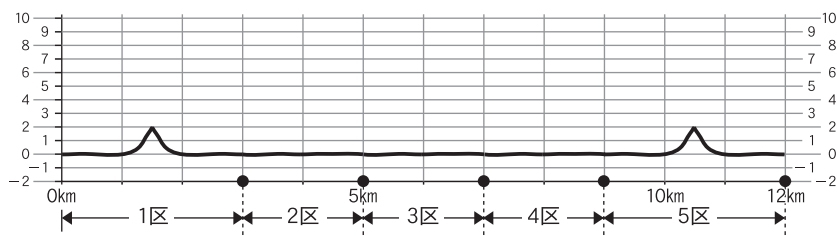

令和6年度 鹿児島県中学校駅伝競走大会

～競技場図（スタート）～

令和6年度 鹿児島県中学校駅伝競走大会

～競技場図（中継所・ゴール）～

令和6年度 鹿児島県中学校駅伝競走大会 ~コース全図~

女子高低図

男子高低図

令和6年度 鹿児島県中学校駅伝競走大会 ~コース詳細~

スタート地点

中継所・ゴール地点

- ・中継所
- ・ゴール

400mH

1レーン

4台目地点

1km地点

2km地点

令和6年度 鹿児島県中学校駅伝競走大会 ~コース詳細~

2km折り返し地点

3km折り返し地点