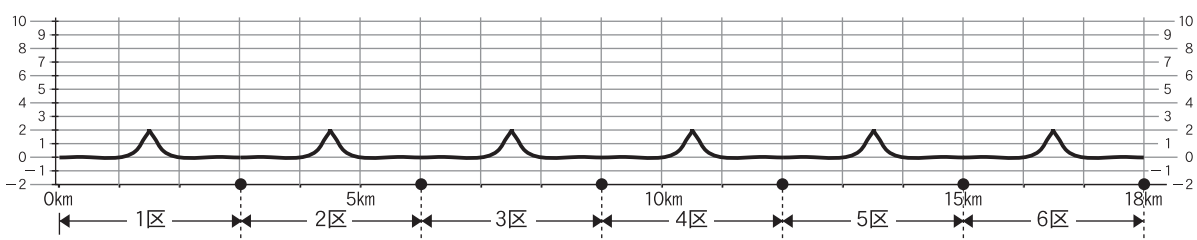

令和6年度 鹿児島県中学校駅伝競走大会

～競技場図（スタート）～

令和6年度 鹿児島県中学校駅伝競走大会

～競技場図（中継所・ゴール）～

令和6年度 鹿児島県中学校駅伝競走大会 ~コース全図~

女子高低図

男子高低図

令和6年度 鹿児島県中学校駅伝競走大会 ~コース詳細~

スタート地点

中継所・ゴール地点

- ・中継所
- ・ゴール

400mH

1レーン

4台目地点

1km地点

2km地点

令和6年度 鹿児島県中学校駅伝競走大会 ~コース詳細~

2km折り返し地点

3km折り返し地点