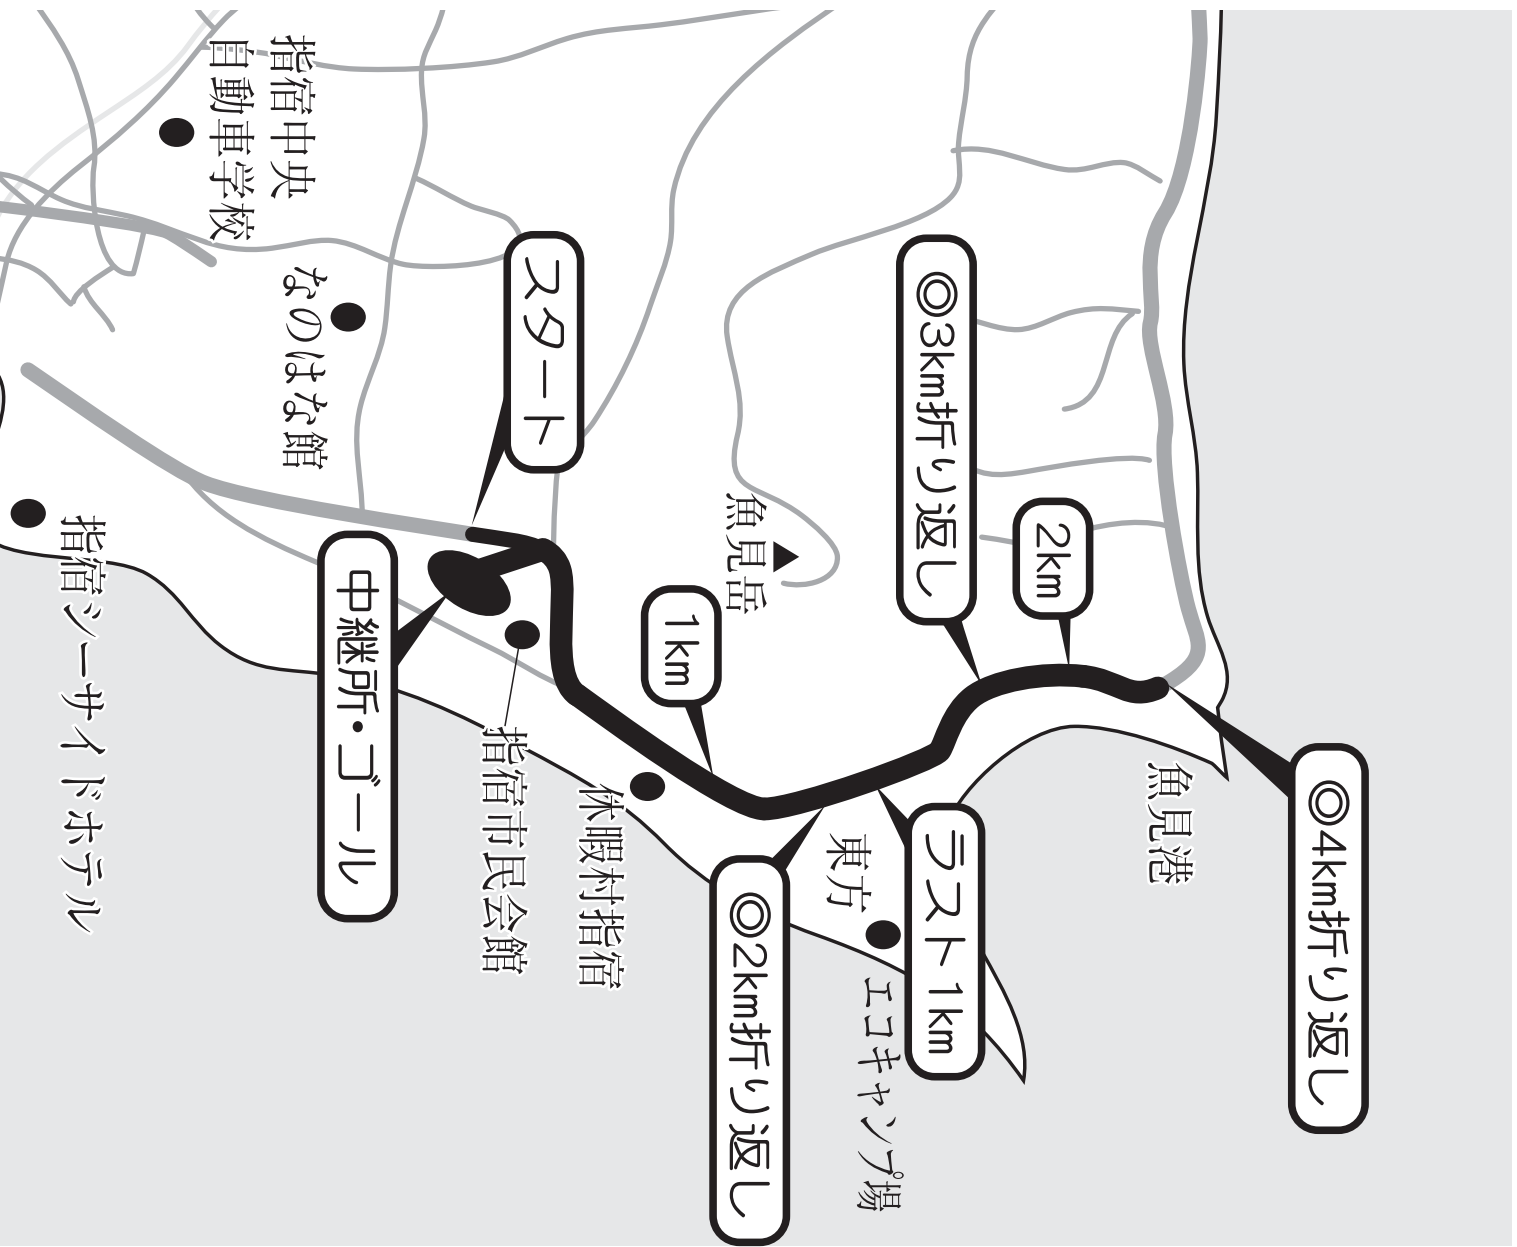

# 平成31年度 鹿児島県中学校駅伝競走大会 会場周辺図

# 平成31年度 鹿児島県中学校駅伝競走大会 ～コース全図～

# 平成31年度 鹿児島県中学校駅伝競走大会 ～コース詳細～

スタート地点

中継所・ゴール地点

・中継所  
・ゴール  
バックラスト  
レート50m  
地点

1km地点

共通ラスト1km地点

2km地点

平成31年度 鹿児島県中学校駅伝競走大会 ～コース詳細～

2km折り返し地点

3km折り返し地点

4km折り返し地点