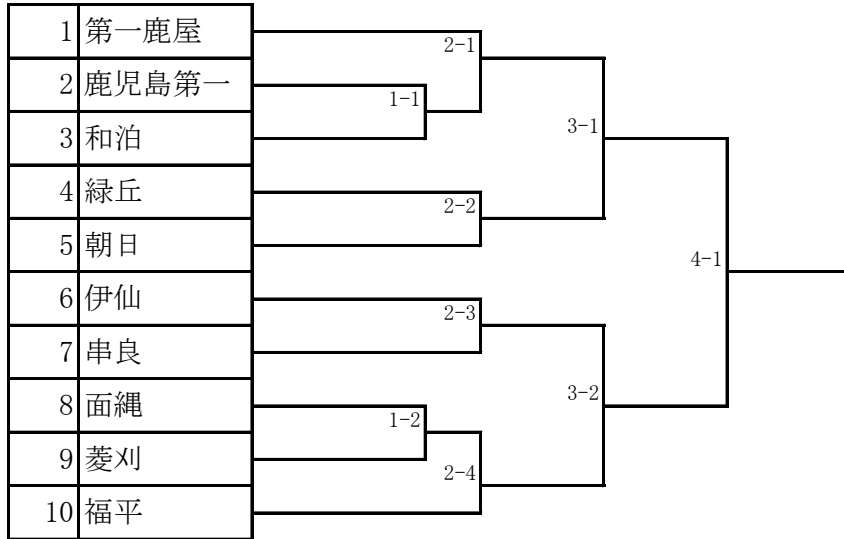

女子団体組手

共通女子組手

1	白柿 咲羽	鹿児島育英館								吉直 穂乃佳	第一鹿屋	22
2	城之園 美月	高山	2-1							立津 凜紗	和泊	23
3	壽山 瑠姫	面縄	1-1	3-1						印口 奈緒	西陵	24
4	迫川 妃花里	宇都			2-2					前田 陽帆	福平	25
5	福崎 彩華	城西				4-1				井下 望花	菱刈	26
6	石原 ひなた	鹿児島第一			2-3					吉村 栞奈	志布志	27
7	森口 愛莉	知覧	1-2							中江 姫乃	亀津	28
8	野口 実弥子	串良		3-2						谷之口 夢央	舞鶴	29
9	勇山 誠奈	大口中央	1-3							神崎 愛梨	和田	30
10	脇山 茉莉亜	和泊			2-4					國料 和奏	大崎	31
11	久保 百々子	福平				5-1				今村 楓花	出水	32
12	亀澤 凜夏	谷山			2-5		6-1	5-2		小田切 凜心	朝日	33
13	松田 美和	南	1-4							吉ヶ崎 桃花	串良	34
14	華江 桜子	鹿児島第一		3-3						上野 優芽	紫原	35
15	江口 彩佳	第一鹿屋			2-6					米倉 凜優	福平	36
16	岸田 優楽要	朝日				4-2				中間 愛子	鹿児島第一	37
17	春山 瑠那	緑丘			2-7					北菌 陽菜	東谷山	38
18	富岡 紅羽	面縄								琉 光希	面縄	39
19	小原 佑菜	菱刈		3-4						杉山 日咲	伊仙	40
20	盛田 花凜	伊仙	1-5							木村 渚	緑丘	41
21	平田 こはな	名瀬			2-8					花木 一妃	吉田南	42