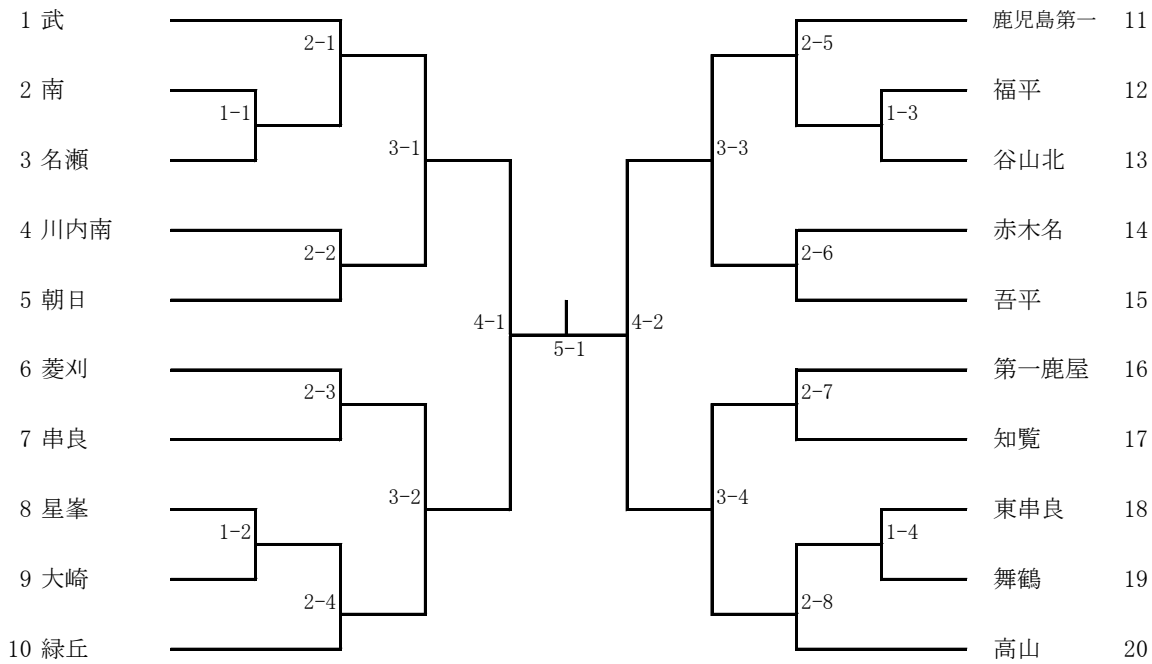

県総体空手道競技大会  
 平成30年7月23日(月)  
 鹿児島県総合体育センター体育館

男子団体組手

県総体空手道競技大会  
 平成30年7月23日(月)  
 鹿児島県総合体育センター体育館

女子団体組手

1年男子個人組手

1年女子個人組手

共通男子個人組手

1 山下 慶人 武	2-1	2-9	帖佐 太陽 大口中央	31
2 古屋敷大吾 東串良	1-1	1-15	鶴巣 誠弥 鹿児島第一	32
3 蒲牟田大輝 谷山北	3-1	3-5	牧山浩史郎 亀津	33
4 豎山 航 鹿児島第一	1-2	1-16	満田 桜大 志學館	34
5 三原 空斗 南	2-2	2-10	谷之口 葵 舞鶴	35
6 當 和弥 赤木名	1-3	1-17	碓山 聖純 赤木名	36
7 小磯 孝 星峯	4-1	4-3	白尾奏志郎 福平	37
8 岡本 禮 吾平	1-4	1-18	本 陽瑠 和泊	38
9 立山 禅 名瀬	2-3	2-11	神田 海碧 武	39
10 實下 瑛斗 第一鹿屋	1-5	1-19	下西 元希 吾平	40
11 壽山 大陸 面縄	3-2	3-6	梶山 恒政 谷山	41
12 有迫 瑞生 西紫原	1-6	1-20	高橋観守佑 第一鹿屋	42
13 遠矢 悠真 高山	2-4	2-12	町永 龍矢 谷山北	43
14 橋元 優仁 福平	1-7	1-21	原口 義斗 菱刈	44
15 弓削 慶介 重富	5-1	5-2	鎌田 竜也 鹿屋東	45
16 宮原 怜也 緑丘	1-8	6-1	増田 蓮 高山	46
17 瀧崎 蓮斗 舞鶴	2-5	2-13	尾曲 真翔 紫原	47
18 本蔵 賢人 出水	1-9	1-22	川上 倫護 鴨池	48
19 當原 大陽 赤木名	3-3	1-23	前田 青海 赤木名	49
20 永田 隼天 細山田	1-10	1-24	吉本 玲雄 谷山北	50
21 田畑 壮麻 川内南	2-6	2-14	迫川 翔哉 宇都	51
22 松尾 陸 鹿児島第一	1-11	1-25	寺師大地郎 吉田南	52
23 揚野 聖葵 東串良	4-2	4-4	新田 鈴弥 鹿児島第一	53
24 柏原 太海 高山	1-12	1-26	宮原 大和 串良	54
25 栄喜 世霸 谷山北	2-7	2-15	松田 直和 南	55
26 前園 竜成 串良	1-13	1-27	野寄 青空 吾平	56
27 野原 将 福平	3-4	3-8	山下 瑠唯 第一鹿屋	57
28 吉直 拓磨 第一鹿屋	1-14	1-28	脇田 陽介 福平	58
29 神田 璃空 武	2-8	2-16	山住 響輝 東串良	59
30 瀬戸口海心 伊敷台			岩崎 翔 武	60

共通女子個人組手

形競技予選試技

共通男子個人形

1	牧山浩史郎	亀津
2	下西 元希	吾平
3	立山 輝	名瀬
4	橋元 優仁	福平
5	岩元 理空	知覧
6	本藏 賢人	出水
7	實下 葉斗	第一鹿屋
8	倉岡 亜門	星峯
9	吉本 英雄	谷山北
10	原口 義斗	菱刈
11	有迫 瑞生	西紫原
12	神田 海碧	武
1	野畷 青空	吾平
2	當原 大陽	赤木名
3	満田 桜大	志學館
4	瀧崎 蓮斗	舞鶴
5	白尾泰志郎	福平
6	蒲牟田大輝	谷山北
7	本 陽瑠	和泊
8	柏原 大海	高山
9	三原 空斗	南
10	内倉 幹大	第一鹿屋
11	川上 倫護	鴨池
12	中間 亮輔	西陵
1	郡山 晴紀	出水
2	町永 龍矢	谷山北
3	総村 琳仁	伊仙
4	脇田 陽介	福平
5	吉直 拓磨	第一鹿屋
6	増田 進	高山
7	神田 璃空	武
8	宮原 怜也	緑丘
9	小磯 孝	星峯
10	前田 青海	赤木名
11	松田 直和	南
12	上栗龍之介	武
1	野原 将	福平
2	富 和弥	赤木名
3	尾曲 真翔	紫原
4	鎌田 竜也	鹿屋東
5	栄喜 世覇	谷山北
6	迫川 翔哉	宇都
7	高橋観守佑	第一鹿屋
8	遠矢 悠真	高山
9	田畑 壮麻	川内南
10	岡本 禮	吾平
11	梶山 恒政	谷山
12	米良葵太郎	亀津