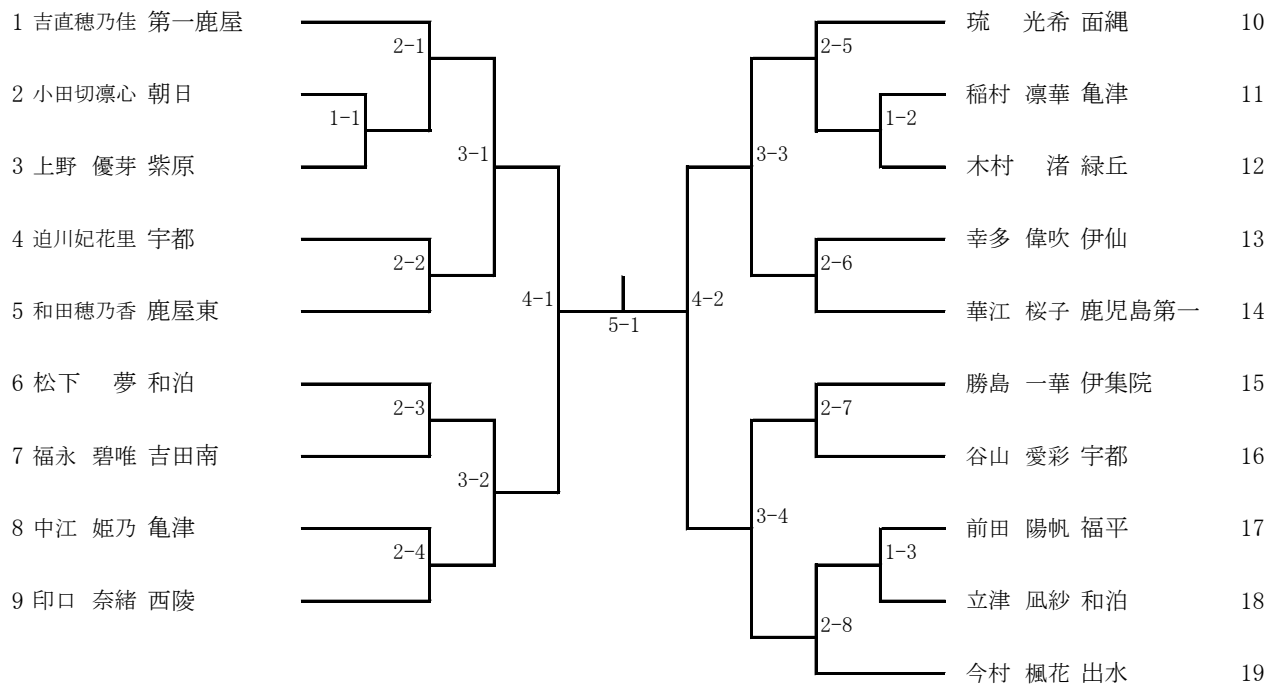

県総体空手道競技大会  
 平成30年7月23日(月)  
 鹿児島県総合体育センター体育館

男子団体組手

県総体空手道競技大会  
 平成30年7月23日(月)  
 鹿児島県総合体育センター体育館

女子団体組手

1年男子個人組手

1年女子個人組手

共通男子個人組手

1 山下 慶人 武	2-1	2-9	帖佐 太陽 大口中央	31
2 古屋敷大吾 東串良	1-1	1-15	鶴巣 誠弥 鹿児島第一	32
3 蒲牟田大輝 谷山北	3-1	3-5	牧山浩史郎 亀津	33
4 豎山 航 鹿児島第一	1-2	1-16	満田 桜大 志學館	34
5 三原 空斗 南	2-2	2-10	谷之口 葵 舞鶴	35
6 當 和弥 赤木名	1-3	1-17	碓山 聖純 赤木名	36
7 小磯 孝 星峯	4-1	4-3	白尾奏志郎 福平	37
8 岡本 禮 吾平	1-4	1-18	本 陽瑠 和泊	38
9 立山 禅 名瀬	2-3	2-11	神田 海碧 武	39
10 實下 瑛斗 第一鹿屋	1-5	1-19	下西 元希 吾平	40
11 壽山 大陸 面縄	3-2	3-6	梶山 恒政 谷山	41
12 有迫 瑞生 西紫原	1-6	1-20	高橋観守佑 第一鹿屋	42
13 遠矢 悠真 高山	2-4	2-12	町永 龍矢 谷山北	43
14 橋元 優仁 福平	1-7	1-21	原口 義斗 菱刈	44
15 弓削 慶介 重富	5-1	5-2	鎌田 竜也 鹿屋東	45
16 宮原 怜也 緑丘	1-8	6-1	増田 蓮 高山	46
17 瀧崎 蓮斗 舞鶴	2-5	2-13	尾曲 真翔 紫原	47
18 本蔵 賢人 出水	1-9	1-22	川上 倫護 鴨池	48
19 當原 大陽 赤木名	3-3	1-23	前田 青海 赤木名	49
20 永田 隼天 細山田	1-10	1-24	吉本 玲雄 谷山北	50
21 田畑 壮麻 川内南	2-6	2-14	迫川 翔哉 宇都	51
22 松尾 陸 鹿児島第一	1-11	1-25	寺師大地郎 吉田南	52
23 揚野 聖葵 東串良	4-2	4-4	新田 鈴弥 鹿児島第一	53
24 柏原 太海 高山	1-12	1-26	宮原 大和 串良	54
25 栄喜 世霸 谷山北	2-7	2-15	松田 直和 南	55
26 前園 竜成 串良	1-13	1-27	野寄 青空 吾平	56
27 野原 将 福平	3-4	3-8	山下 瑠唯 第一鹿屋	57
28 吉直 拓磨 第一鹿屋	1-14	1-28	脇田 陽介 福平	58
29 神田 璃空 武	2-8	2-16	山住 響輝 東串良	59
30 瀬戸口海心 伊敷台			岩崎 翔 武	60

共通女子個人組手

形競技予選試技

共通男子個人形

1	牧山浩史郎	亀津
2	下西 元希	吾平
3	立山 輝	名瀬
4	橋元 優仁	福平
5	岩元 理空	知覧
6	本藏 賢人	出水
7	實下 葉斗	第一鹿屋
8	倉岡 亜門	星峯
9	吉本 英雄	谷山北
10	原口 義斗	菱刈
11	有迫 瑞生	西紫原
12	神田 海碧	武
1	野畷 青空	吾平
2	當原 大陽	赤木名
3	満田 桜大	志學館
4	瀧崎 蓮斗	舞鶴
5	白尾泰志郎	福平
6	蒲牟田大輝	谷山北
7	本 陽瑠	和泊
8	柏原 大海	高山
9	三原 空斗	南
10	内倉 幹大	第一鹿屋
11	川上 倫護	鴨池
12	中間 亮輔	西陵
1	郡山 晴紀	出水
2	町永 龍矢	谷山北
3	総村 琳仁	伊仙
4	脇田 陽介	福平
5	吉直 拓磨	第一鹿屋
6	増田 進	高山
7	神田 璃空	武
8	宮原 怜也	緑丘
9	小磯 孝	星峯
10	前田 青海	赤木名
11	松田 直和	南
12	上栗龍之介	武
1	野原 将	福平
2	富 和弥	赤木名
3	尾曲 真翔	紫原
4	鎌田 竜也	鹿屋東
5	栄喜 世覇	谷山北
6	迫川 翔哉	宇都
7	高橋観守佑	第一鹿屋
8	遠矢 悠真	高山
9	田畑 壮麻	川内南
10	岡本 禮	吾平
11	梶山 恒政	谷山
12	米良葵太郎	亀津