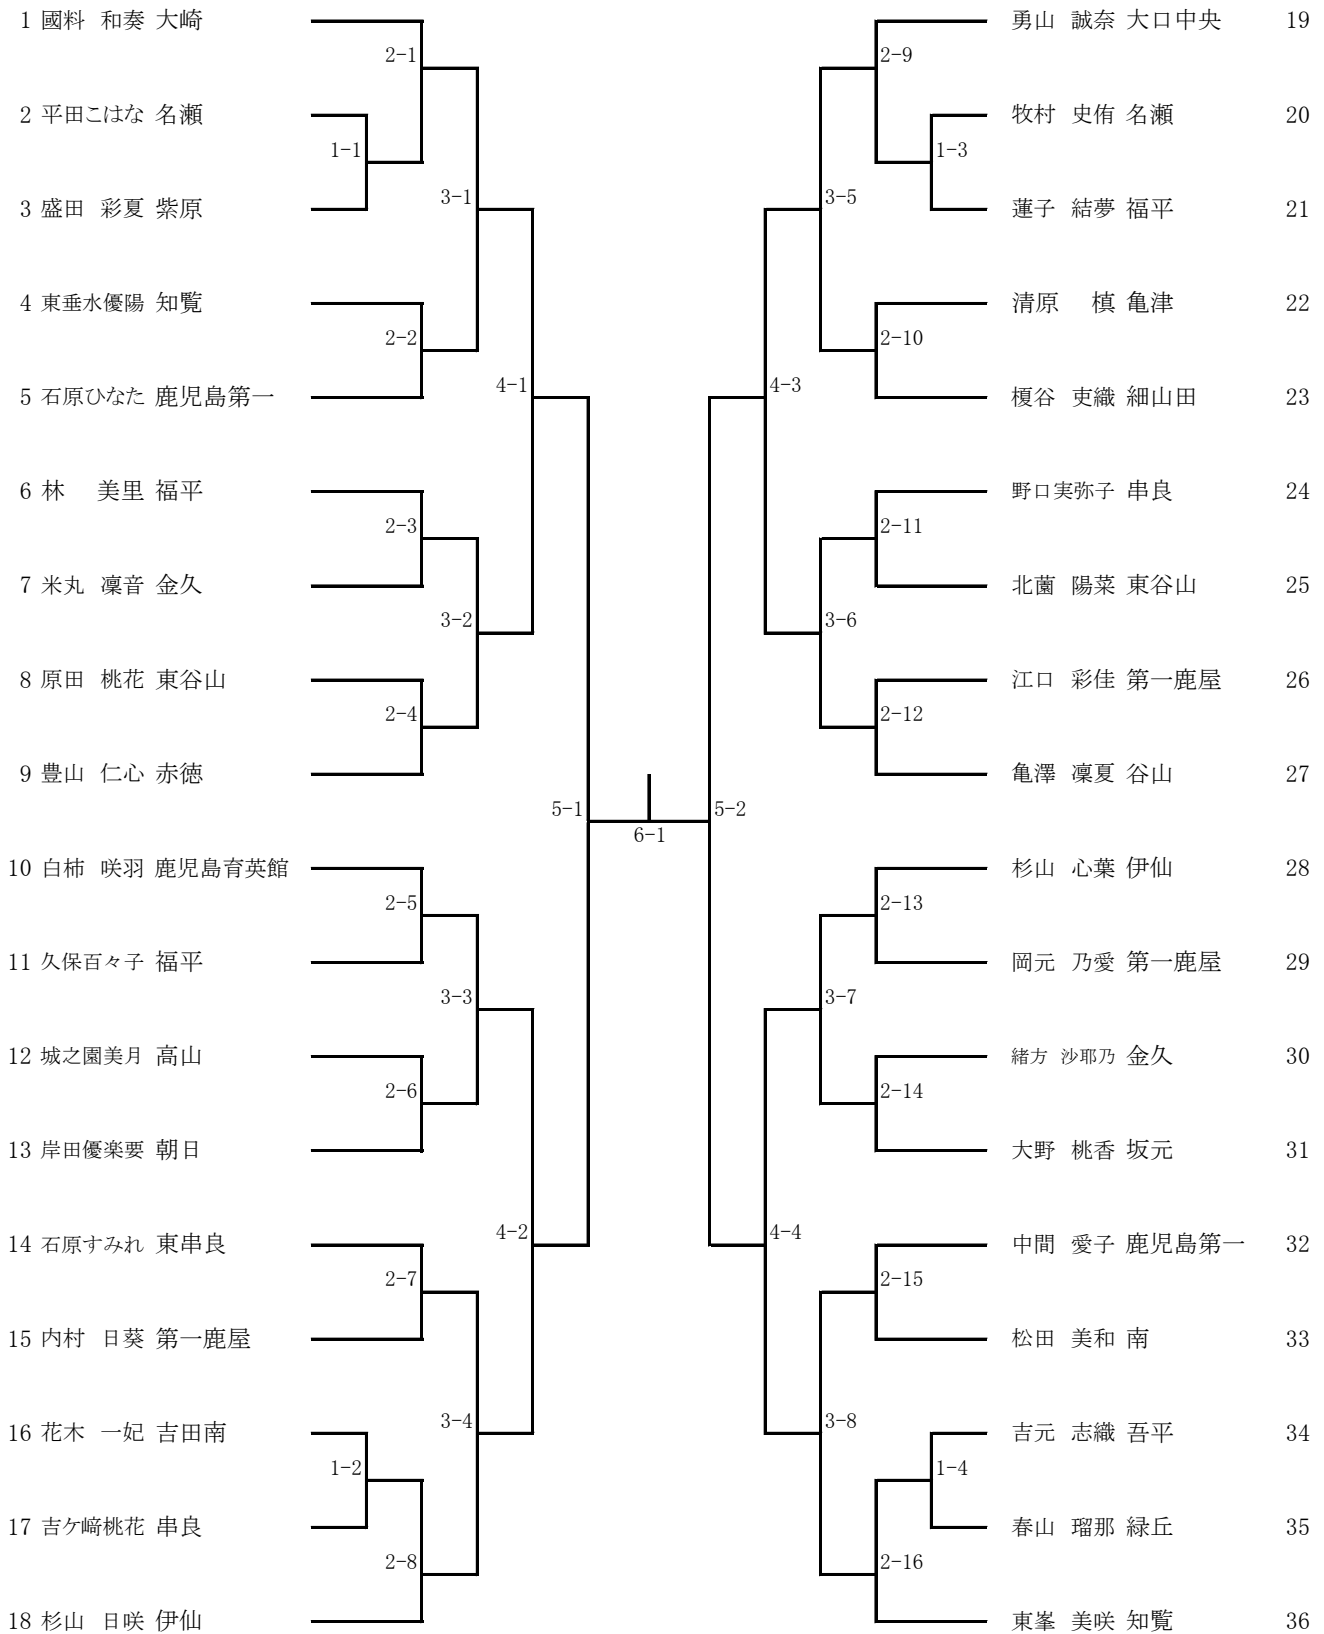

県総体空手道競技大会  
 平成30年7月23日(月)  
 鹿児島県総合体育センター体育館

男子団体組手

県総体空手道競技大会  
 平成30年7月23日(月)  
 鹿児島県総合体育センター体育館

女子団体組手

1年男子個人組手

1年女子個人組手

共通男子個人組手

1 山下 慶人 武	2-1	2-9	帖佐 太陽 大口中央	31
2 古屋敷大吾 東串良	1-1	1-15	鶴巣 誠弥 鹿児島第一	32
3 蒲牟田大輝 谷山北	3-1	3-5	牧山浩史郎 亀津	33
4 豎山 航 鹿児島第一	1-2	1-16	満田 桜大 志學館	34
5 三原 空斗 南	2-2	2-10	谷之口 葵 舞鶴	35
6 當 和弥 赤木名	1-3	1-17	碓山 聖純 赤木名	36
7 小磯 孝 星峯	4-1	4-3	白尾奏志郎 福平	37
8 岡本 禮 吾平	1-4	1-18	本 陽瑠 和泊	38
9 立山 禅 名瀬	2-3	2-11	神田 海碧 武	39
10 實下 瑛斗 第一鹿屋	1-5	1-19	下西 元希 吾平	40
11 壽山 大陸 面縄	3-2	3-6	梶山 恒政 谷山	41
12 有迫 瑞生 西紫原	1-6	1-20	高橋観守佑 第一鹿屋	42
13 遠矢 悠真 高山	2-4	2-12	町永 龍矢 谷山北	43
14 橋元 優仁 福平	1-7	1-21	原口 義斗 菱刈	44
15 弓削 慶介 重富	5-1	5-2	鎌田 竜也 鹿屋東	45
16 宮原 怜也 緑丘	1-8	6-1	増田 蓮 高山	46
17 瀧崎 蓮斗 舞鶴	2-5	2-13	尾曲 真翔 紫原	47
18 本蔵 賢人 出水	1-9	1-22	川上 倫護 鴨池	48
19 當原 大陽 赤木名	3-3	1-23	前田 青海 赤木名	49
20 永田 隼天 細山田	1-10	1-24	吉本 玲雄 谷山北	50
21 田畑 壮麻 川内南	2-6	2-14	迫川 翔哉 宇都	51
22 松尾 陸 鹿児島第一	1-11	1-25	寺師大地郎 吉田南	52
23 揚野 聖葵 東串良	4-2	4-4	新田 鈴弥 鹿児島第一	53
24 柏原 太海 高山	1-12	1-26	宮原 大和 串良	54
25 栄喜 世霸 谷山北	2-7	2-15	松田 直和 南	55
26 前園 竜成 串良	1-13	1-27	野寄 青空 吾平	56
27 野原 将 福平	3-4	3-8	山下 瑠唯 第一鹿屋	57
28 吉直 拓磨 第一鹿屋	1-14	1-28	脇田 陽介 福平	58
29 神田 璃空 武	2-8	2-16	山住 響輝 東串良	59
30 瀬戸口海心 伊敷台			岩崎 翔 武	60

共通女子個人組手

形競技予選試技

共通男子個人形

1	牧山浩史郎	亀津
2	下西 元希	吾平
3	立山 輝	名瀬
4	橋元 優仁	福平
5	岩元 理空	知覧
6	本藏 賢人	出水
7	實下 葉斗	第一鹿屋
8	倉岡 亜門	星峯
9	吉本 英雄	谷山北
10	原口 義斗	菱刈
11	有迫 瑞生	西紫原
12	神田 海碧	武
1	野畷 青空	吾平
2	當原 大陽	赤木名
3	満田 桜大	志學館
4	瀧崎 蓮斗	舞鶴
5	白尾泰志郎	福平
6	蒲牟田大輝	谷山北
7	本 陽瑠	和泊
8	柏原 大海	高山
9	三原 空斗	南
10	内倉 幹大	第一鹿屋
11	川上 倫護	鴨池
12	中間 亮輔	西陵
1	郡山 晴紀	出水
2	町永 龍矢	谷山北
3	総村 琳仁	伊仙
4	脇田 陽介	福平
5	吉直 拓磨	第一鹿屋
6	増田 進	高山
7	神田 璃空	武
8	宮原 怜也	緑丘
9	小磯 孝	星峯
10	前田 青海	赤木名
11	松田 直和	南
12	上栗龍之介	武
1	野原 将	福平
2	富 和弥	赤木名
3	尾曲 真翔	紫原
4	鎌田 竜也	鹿屋東
5	栄喜 世覇	谷山北
6	迫川 翔哉	宇都
7	高橋観守佑	第一鹿屋
8	遠矢 悠真	高山
9	田畑 壮麻	川内南
10	岡本 禮	吾平
11	梶山 恒政	谷山
12	米良葵太郎	亀津