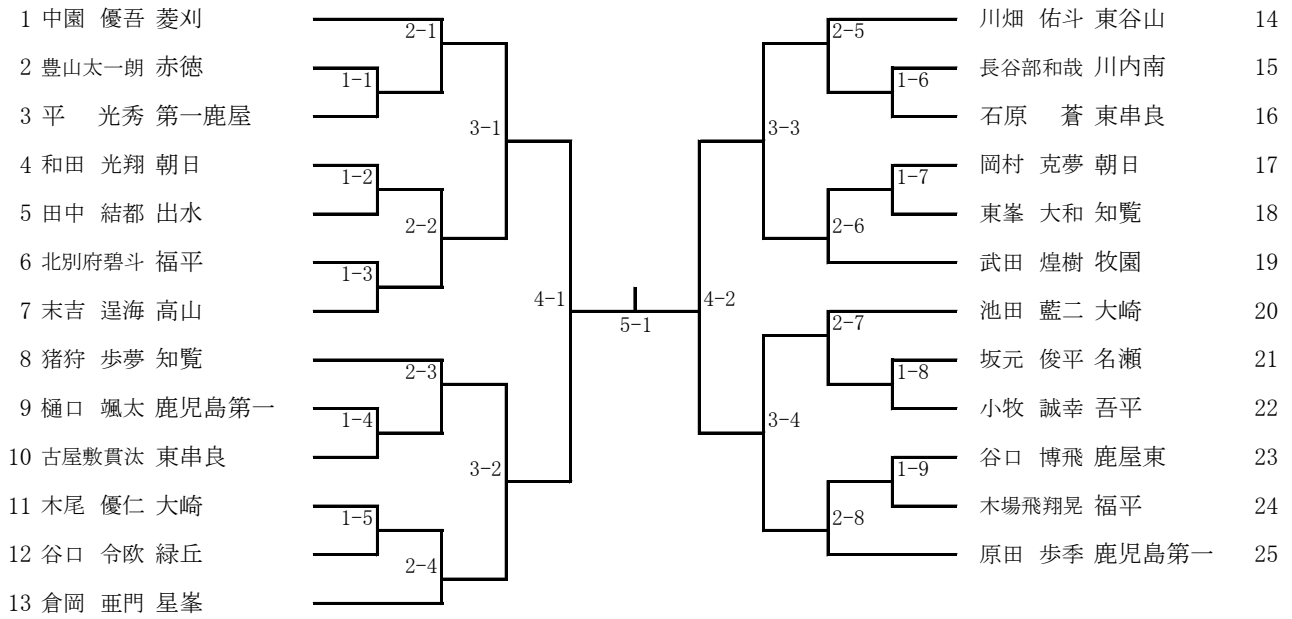

県総体空手道競技大会  
 平成30年7月23日(月)  
 鹿児島県総合体育センター体育館

男子団体組手

県総体空手道競技大会  
 平成30年7月23日(月)  
 鹿児島県総合体育センター体育館

女子団体組手

1年男子個人組手

1年女子個人組手

共通男子個人組手

1 山下 慶人 武	2-1	2-9	帖佐 太陽 大口中央	31
2 古屋敷大吾 東串良	1-1	1-15	鶴巣 誠弥 鹿児島第一	32
3 蒲牟田大輝 谷山北	3-1	3-5	牧山浩史郎 亀津	33
4 豎山 航 鹿児島第一	1-2	1-16	満田 桜大 志學館	34
5 三原 空斗 南	2-2	2-10	谷之口 葵 舞鶴	35
6 當 和弥 赤木名	1-3	1-17	碓山 聖純 赤木名	36
7 小磯 孝 星峯	4-1	4-3	白尾奏志郎 福平	37
8 岡本 禮 吾平	1-4	1-18	本 陽瑠 和泊	38
9 立山 禅 名瀬	2-3	2-11	神田 海碧 武	39
10 實下 瑛斗 第一鹿屋	1-5	1-19	下西 元希 吾平	40
11 壽山 大陸 面縄	3-2	3-6	梶山 恒政 谷山	41
12 有迫 瑞生 西紫原	1-6	1-20	高橋観守佑 第一鹿屋	42
13 遠矢 悠真 高山	2-4	2-12	町永 龍矢 谷山北	43
14 橋元 優仁 福平	1-7	1-21	原口 義斗 菱刈	44
15 弓削 慶介 重富	5-1	5-2	鎌田 竜也 鹿屋東	45
16 宮原 怜也 緑丘	1-8	6-1	増田 蓮 高山	46
17 瀧崎 蓮斗 舞鶴	2-5	2-13	尾曲 真翔 紫原	47
18 本蔵 賢人 出水	1-9	1-22	川上 倫護 鴨池	48
19 當原 大陽 赤木名	3-3	1-23	前田 青海 赤木名	49
20 永田 隼天 細山田	1-10	1-24	吉本 玲雄 谷山北	50
21 田畑 壮麻 川内南	2-6	2-14	迫川 翔哉 宇都	51
22 松尾 陸 鹿児島第一	1-11	1-25	寺師大地郎 吉田南	52
23 揚野 聖葵 東串良	4-2	4-4	新田 鈴弥 鹿児島第一	53
24 柏原 太海 高山	1-12	1-26	宮原 大和 串良	54
25 栄喜 世霸 谷山北	2-7	2-15	松田 直和 南	55
26 前園 竜成 串良	1-13	1-27	野寄 青空 吾平	56
27 野原 将 福平	3-4	3-8	山下 瑠唯 第一鹿屋	57
28 吉直 拓磨 第一鹿屋	1-14	1-28	脇田 陽介 福平	58
29 神田 璃空 武	2-8	2-16	山住 響輝 東串良	59
30 瀬戸口海心 伊敷台			岩崎 翔 武	60

共通女子個人組手

形競技予選試技

共通男子個人形

1	牧山浩史郎	亀津
2	下西 元希	吾平
3	立山 輝	名瀬
4	橋元 優仁	福平
5	岩元 理空	知覧
6	本藏 賢人	出水
7	實下 葉斗	第一鹿屋
8	倉岡 亜門	星峯
9	吉本 英雄	谷山北
10	原口 義斗	菱刈
11	有迫 瑞生	西紫原
12	神田 海碧	武
1	野畷 青空	吾平
2	當原 大陽	赤木名
3	満田 桜大	志學館
4	瀧崎 蓮斗	舞鶴
5	白尾泰志郎	福平
6	蒲牟田大輝	谷山北
7	本 陽瑠	和泊
8	柏原 大海	高山
9	三原 空斗	南
10	内倉 幹大	第一鹿屋
11	川上 倫護	鴨池
12	中間 亮輔	西陵
1	郡山 晴紀	出水
2	町永 龍矢	谷山北
3	総村 琳仁	伊仙
4	脇田 陽介	福平
5	吉直 拓磨	第一鹿屋
6	増田 進	高山
7	神田 璃空	武
8	宮原 怜也	緑丘
9	小磯 孝	星峯
10	前田 青海	赤木名
11	松田 直和	南
12	上栗龍之介	武
1	野原 将	福平
2	富 和弥	赤木名
3	尾曲 真翔	紫原
4	鎌田 竜也	鹿屋東
5	栄喜 世覇	谷山北
6	迫川 翔哉	宇都
7	高橋観守佑	第一鹿屋
8	遠矢 悠真	高山
9	田畑 壮麻	川内南
10	岡本 禮	吾平
11	梶山 恒政	谷山
12	米良葵太郎	亀津