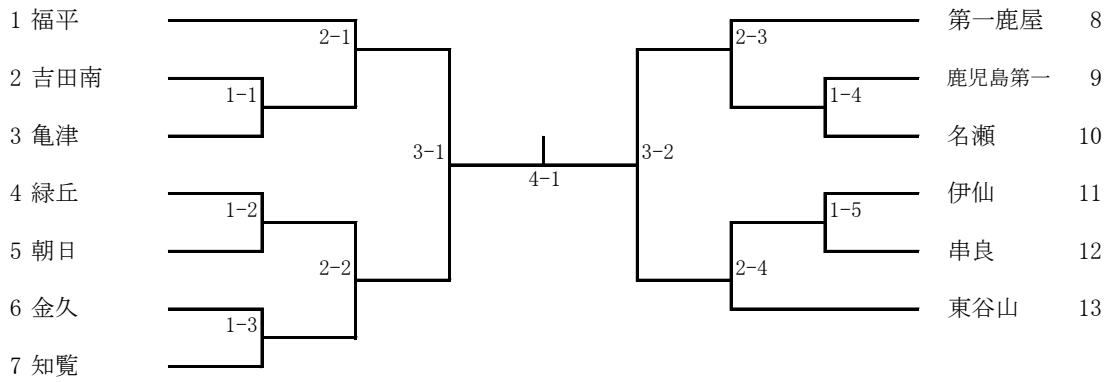

県総体空手道競技大会  
 平成30年7月23日(月)  
 鹿児島県総合体育センター体育館

男子団体組手

県総体空手道競技大会  
 平成30年7月23日(月)  
 鹿児島県総合体育センター体育館

女子団体組手

1年男子個人組手

1年女子個人組手

共通男子個人組手

1 山下 慶人 武	2-1	2-9	帖佐 太陽 大口中央	31
2 古屋敷大吾 東串良	1-1	1-15	鶴巣 誠弥 鹿児島第一	32
3 蒲牟田大輝 谷山北	3-1	3-5	牧山浩史郎 亀津	33
4 豎山 航 鹿児島第一	1-2	1-16	満田 桜大 志學館	34
5 三原 空斗 南	2-2	2-10	谷之口 葵 舞鶴	35
6 當 和弥 赤木名	1-3	1-17	碓山 聖純 赤木名	36
7 小磯 孝 星峯	4-1	4-3	白尾奏志郎 福平	37
8 岡本 禮 吾平	1-4	1-18	本 陽瑠 和泊	38
9 立山 禅 名瀬	2-3	2-11	神田 海碧 武	39
10 實下 瑛斗 第一鹿屋	1-5	1-19	下西 元希 吾平	40
11 壽山 大陸 面縄	3-2	3-6	梶山 恒政 谷山	41
12 有迫 瑞生 西紫原	1-6	1-20	高橋観守佑 第一鹿屋	42
13 遠矢 悠真 高山	2-4	2-12	町永 龍矢 谷山北	43
14 橋元 優仁 福平	1-7	1-21	原口 義斗 菱刈	44
15 弓削 慶介 重富	5-1	5-2	鎌田 竜也 鹿屋東	45
16 宮原 怜也 緑丘	1-8	6-1	増田 蓮 高山	46
17 瀧崎 蓮斗 舞鶴	2-5	2-13	尾曲 真翔 紫原	47
18 本蔵 賢人 出水	1-9	1-22	川上 倫護 鴨池	48
19 當原 大陽 赤木名	3-3	1-23	前田 青海 赤木名	49
20 永田 隼天 細山田	1-10	1-24	吉本 玲雄 谷山北	50
21 田畑 壮麻 川内南	2-6	2-14	迫川 翔哉 宇都	51
22 松尾 陸 鹿児島第一	1-11	1-25	寺師大地郎 吉田南	52
23 揚野 聖葵 東串良	4-2	4-4	新田 鈴弥 鹿児島第一	53
24 柏原 太海 高山	1-12	1-26	宮原 大和 串良	54
25 栄喜 世霸 谷山北	2-7	2-15	松田 直和 南	55
26 前園 竜成 串良	1-13	1-27	野寄 青空 吾平	56
27 野原 将 福平	3-4	3-8	山下 瑠唯 第一鹿屋	57
28 吉直 拓磨 第一鹿屋	1-14	1-28	脇田 陽介 福平	58
29 神田 璃空 武	2-8	2-16	山住 響輝 東串良	59
30 瀬戸口海心 伊敷台			岩崎 翔 武	60

共通女子個人組手

形競技予選試技

共通男子個人形

1	牧山浩史郎	亀津
2	下西 元希	吾平
3	立山 輝	名瀬
4	橋元 優仁	福平
5	岩元 理空	知覧
6	本藏 賢人	出水
7	實下 葉斗	第一鹿屋
8	倉岡 亜門	星峯
9	吉本 英雄	谷山北
10	原口 義斗	菱刈
11	有迫 瑞生	西紫原
12	神田 海碧	武
1	野畷 青空	吾平
2	當原 大陽	赤木名
3	満田 桜大	志學館
4	瀧崎 蓮斗	舞鶴
5	白尾泰志郎	福平
6	蒲牟田大輝	谷山北
7	本 陽瑠	和泊
8	柏原 大海	高山
9	三原 空斗	南
10	内倉 幹大	第一鹿屋
11	川上 倫護	鴨池
12	中間 亮輔	西陵
1	郡山 晴紀	出水
2	町永 龍矢	谷山北
3	総村 琳仁	伊仙
4	脇田 陽介	福平
5	吉直 拓磨	第一鹿屋
6	増田 進	高山
7	神田 璃空	武
8	宮原 怜也	緑丘
9	小磯 孝	星峯
10	前田 青海	赤木名
11	松田 直和	南
12	上栗龍之介	武
1	野原 将	福平
2	富 和弥	赤木名
3	尾曲 真翔	紫原
4	鎌田 竜也	鹿屋東
5	栄喜 世覇	谷山北
6	迫川 翔哉	宇都
7	高橋観守佑	第一鹿屋
8	遠矢 悠真	高山
9	田畑 壮麻	川内南
10	岡本 禮	吾平
11	梶山 恒政	谷山
12	米良葵太郎	亀津