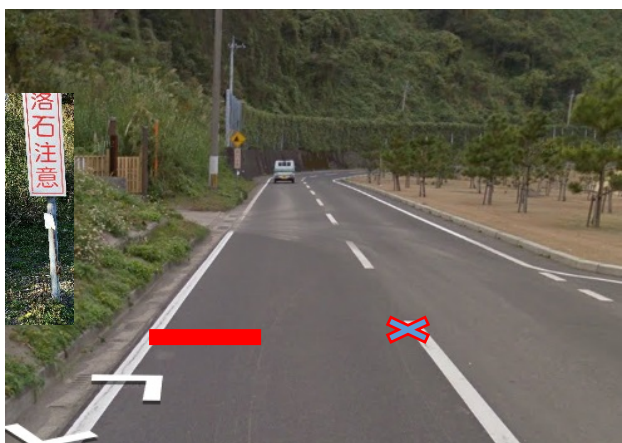

共通ラスト 1 k m 地点

2 k m 地点

- ・ 2 k m 地点

魚見港付近の 4 k  
m 折り返し地点か  
ら 1 3 0 m 後方

- ・ 共通ラスト 1 k m 地点

エコキャンプ場駐車場入  
口から 1 8 m 地点

# 平成30年度 鹿児島県中学校駅伝競走大会 コース詳細

2 km 折り返し地点

・ 2 km 折り返し地点

共通ラスト 1 km 地点から 130 m 前方

3 km 折り返し地点

・ 3 km 折り返し地点

左側が資材置場で「落石注意」標識付近

4 km 折り返し地点

・ 4 km 折り返し地点

魚見港近く、左カーブガードレールから約 10 m