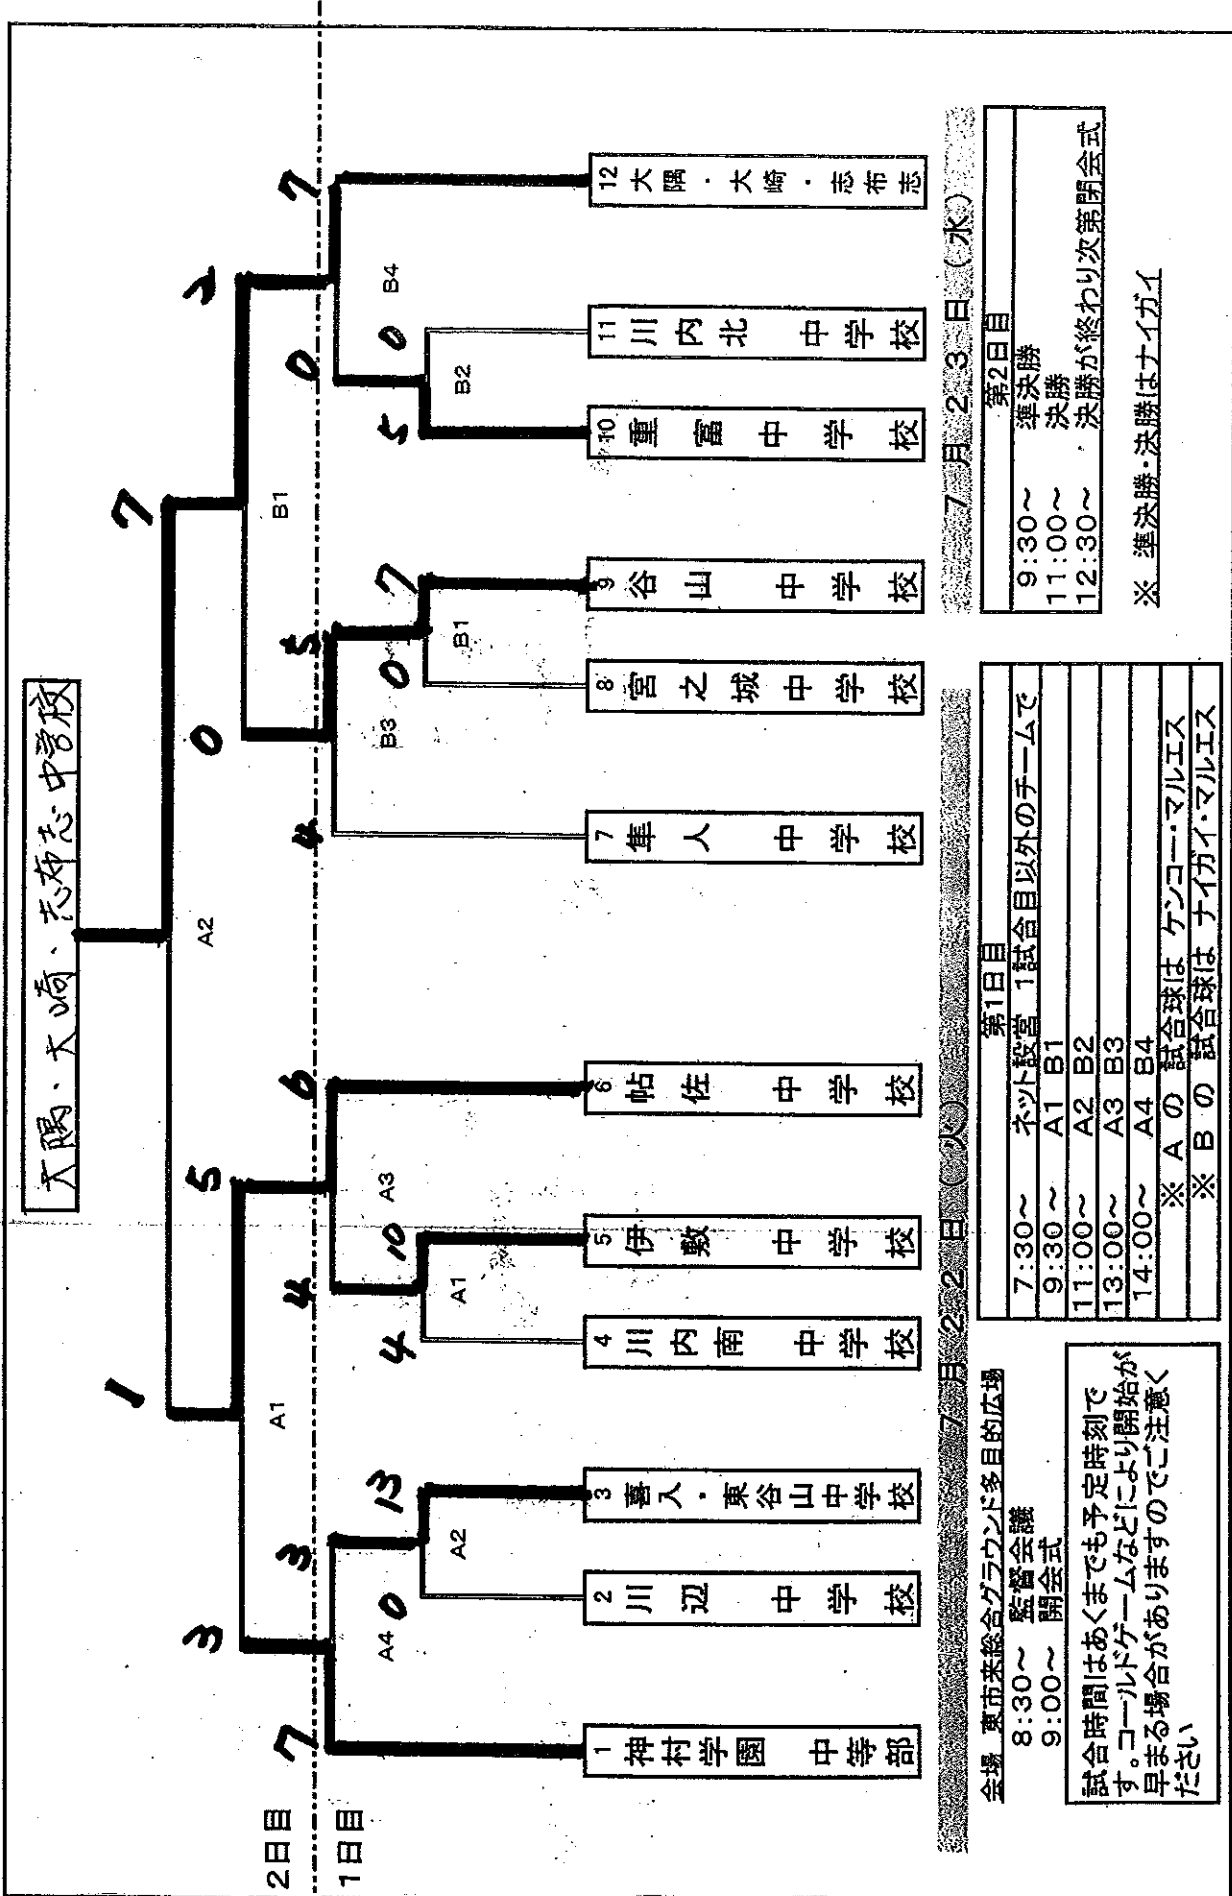

平成26年度 鹿児島県中学校総合体育大会 ソフトボール競技 組み合わせ

会場 東市志総合グラウンド多目的広場
8:30~ 監督会議
9:00~ 閉会式

試合時間はあくまでも予定時刻です。コートゲームなどにより開始が早まる場合がありますのでご注意ください