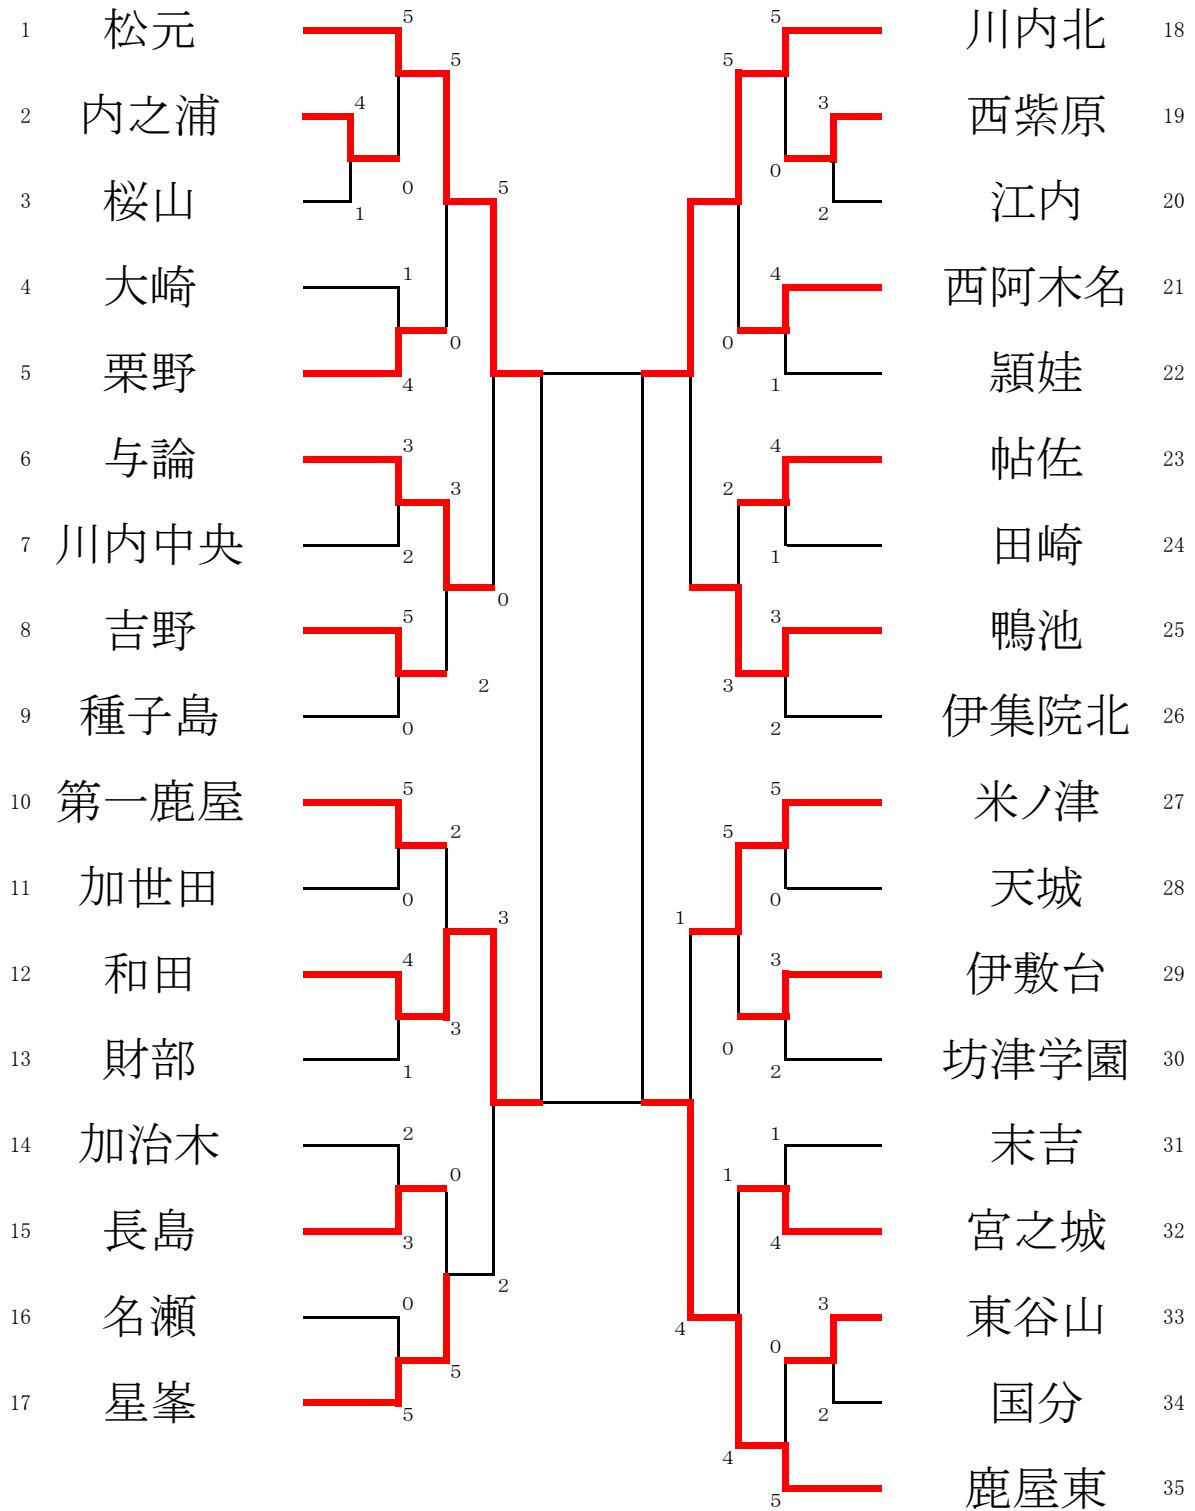

女子団体

チーム名	①松元	②鹿屋東	③川内北	④和田	得点	順位
①松元	-	5-0	5-0	5-0	6	1
②鹿屋東	0-5	-	4-1	2-3	4	3
③川内北	0-5	1-4	-	1-4	3	4
④和田	0-5	3-2	4-1	-	5	2

男子団体

チーム名	①れいめい	②鹿屋東	③西紫原	④天城	得点	順位
①れいめい	-	5-0	5-0	5-0	6	1
②鹿屋東	0-5	-	3-2	3-2	5	2
③西紫原	0-5	2-3	-	2-3	3	4
④天城	0-5	2-3	3-2	-	4	3