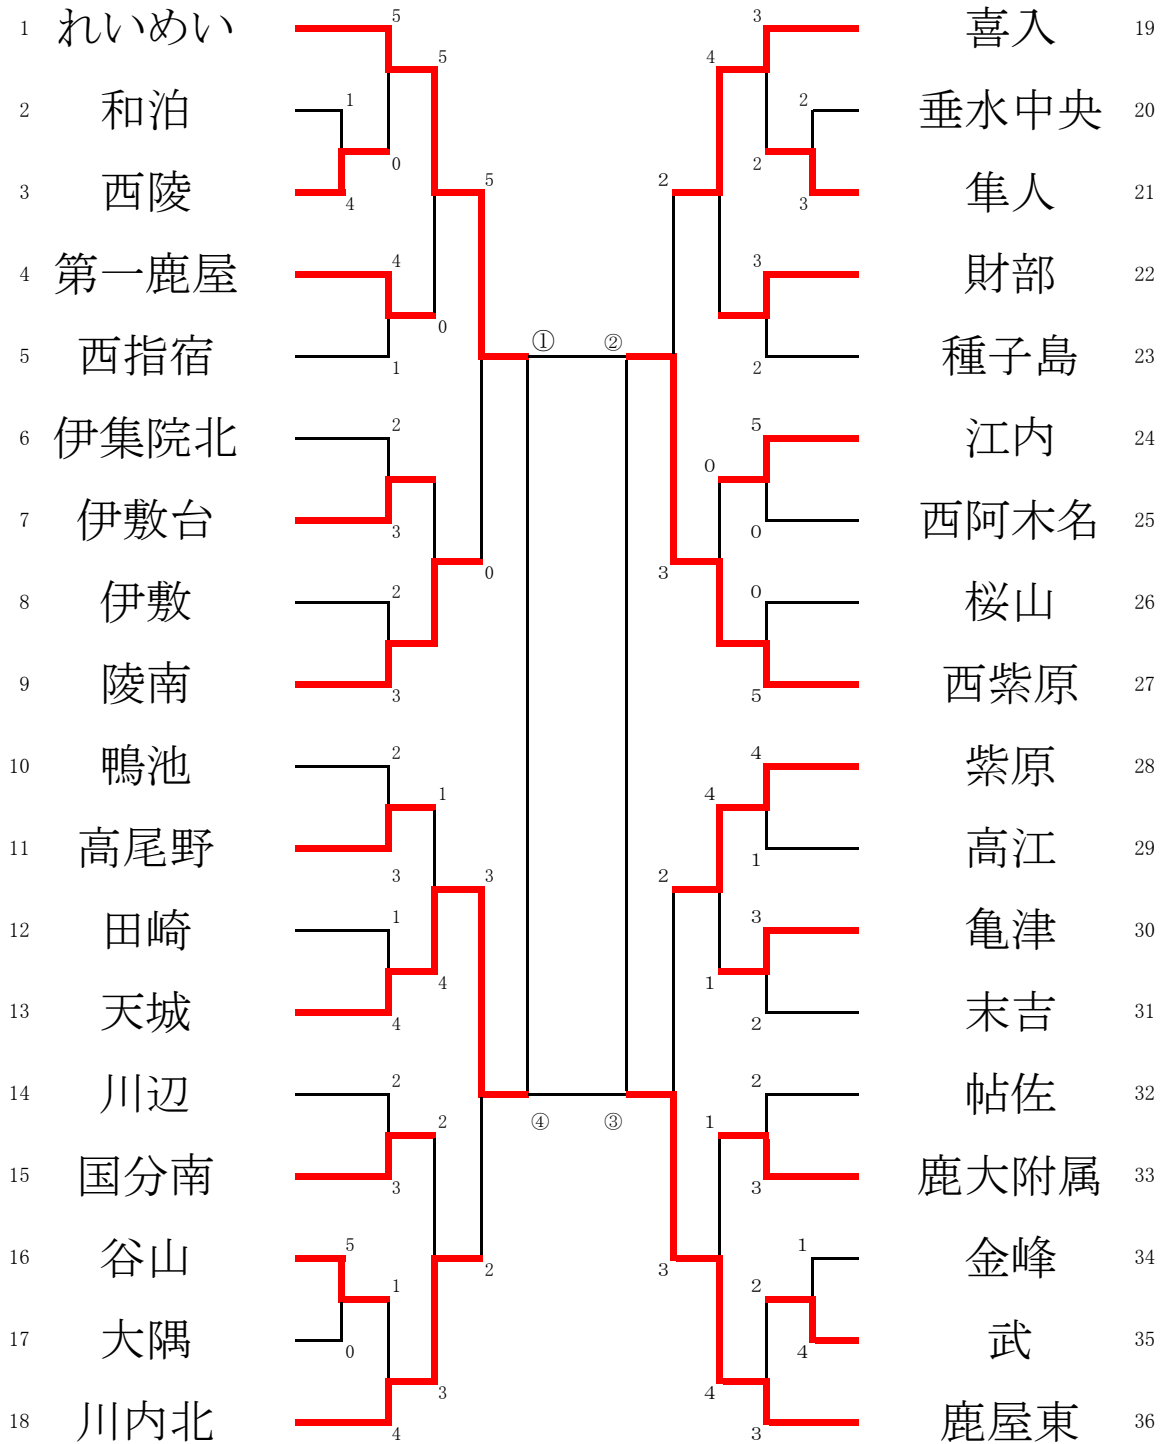

女子団体

チーム名	①松元	②鹿屋東	③川内北	④和田	得点	順位
①松元	-	5-0	5-0	5-0	6	1
②鹿屋東	0-5	-	4-1	2-3	4	3
③川内北	0-5	1-4	-	1-4	3	4
④和田	0-5	3-2	4-1	-	5	2

男子団体

チーム名	①れいめい	②鹿屋東	③西紫原	④天城	得点	順位
①れいめい	-	5-0	5-0	5-0	6	1
②鹿屋東	0-5	-	3-2	3-2	5	2
③西紫原	0-5	2-3	-	2-3	3	4
④天城	0-5	2-3	3-2	-	4	3