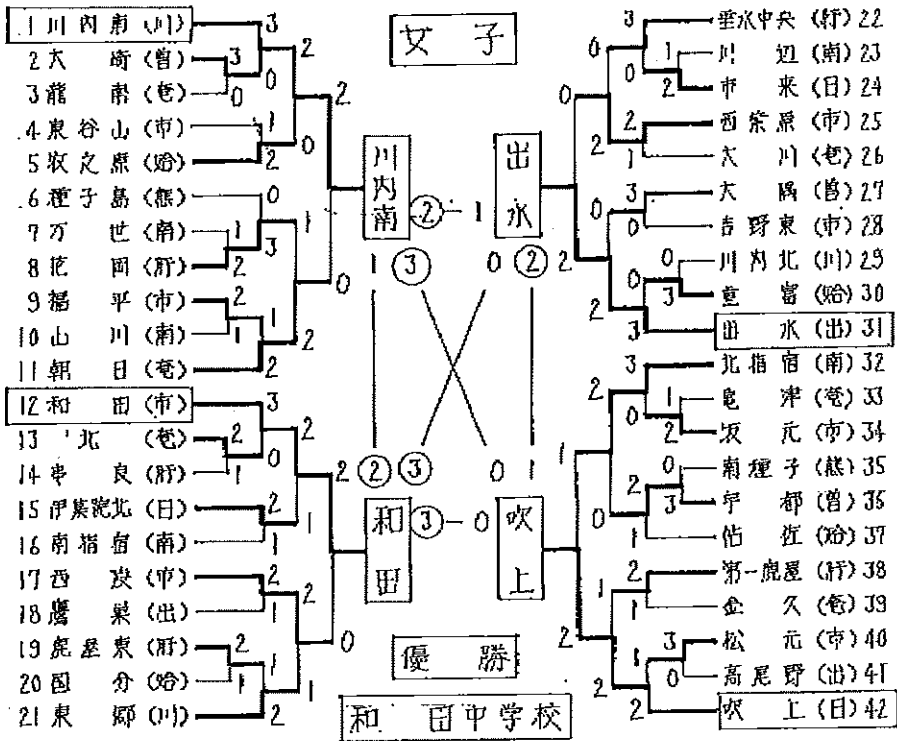

【県中学校総体第59回ソフトテニス競技大会団体】 H22・7・27(火)

試合終了 16:40

2年連続2回目

地区	(市) 鹿屋島	(南) 南 薩	(日) 日 置	(川) 川 薩	(出) 出水・伊佐	
予選団(個)	35 (35)	18 (18)	10 (10)	9 (10)	12 (12)	
総体団(個)	8 (16)	5 (10)	3 (6)	3 (6)	3 (6)	
地区	(給) 給	(肝) 肝 良	(管) 管 属	(熊) 熊 於	(奄) 奄 夫大島	合 計
予選団(個)	14 (16)	18 (18)	9 (9)	5 (5)	22 (25)	152 (159)
総体団(個)	4 (8)	5 (10)	3 (6)	2 (4)	6 (14)	42 (86)

九州大会出場校 8月6日(金)~8日(日) 佐世保市	
1 位	和田中学校・鹿屋島地区
2 位	川内南中学校・川薩地区

H22.7.28(水)

県中学校総体第59回ソフトテニス決勝リーグ女子

1	川内南中学校	2	和田中学校	3	出水中学校	4	吹上中学校
監	鶴園淳二	監	藤崎啓太	監	森重浩司	監	川中 錦
A	新川 真帆(2)	A	小路 彩佳(3)	A	吉元 明子(3)	A	原野 春佳(3)
A	内山 しづり(2)	A	松崎 千枝(2)	A	菊地 田百香(3)	A	折田 陽子(3)
B	東 玲香(3)	B	平田 朱里(3)	B	岩元 文音(3)	B	横山 愛(3)
B	神山 瑠那(2)	B	山下 彩花(3)	B	南 佳菜子(3)	B	宮内 莉志(3)
C	覚堂 徹功(3)	C	榎田 友美(3)	C	若杉 友香(3)	C	長田 果(3)
C	木幡 香織(3)	C	川崎 美紅(3)	C	龍本 七菜(3)	C	馬籠 美希(3)
D	宮内 未奈(1)	D	中野 友貴(3)	D	小原 佳奈美(3)	D	柳 美緒(2)
D	覚堂 哉紀(1)	D	中間 成美(3)	D	宮田 佳奈(3)	D	下野 紗苗(2)

No.	校名 (地区)	1		2		3		4		勝敗	勝点	下1差	順位
		(川内南)	(和田)	(出水)	(吹上)								
1	川内南 (川内)		B-B'0 D-C0 A-A'(4)	D-C3 A-A'(4) B-B'(4)	D-C(4) A-A'(4) B-B'(4)	2 1 1			2				
2	和田 (鹿児島)	A-A'(4) B-B'(4) C-C'0		B-B'(4) A-A'(4) D-C'(4)	B-B'(4) A-A'(4) D-C'(4)	3 1 0			1				
3	出水 (出水伊佐)	D-D'(4) A-A'2 B-B'1	A-A'2 D-D'0 B-B'2		A-A'(4) B-B'(4) D-D'0	1 1 2			3				
4	吹上 (日置)	B-B'1 A-A'1 C-C'2	A-A'1 B-B'0 C-C'2	B-B'0 A-A'3 C-C'(4)		0 1 3			4				