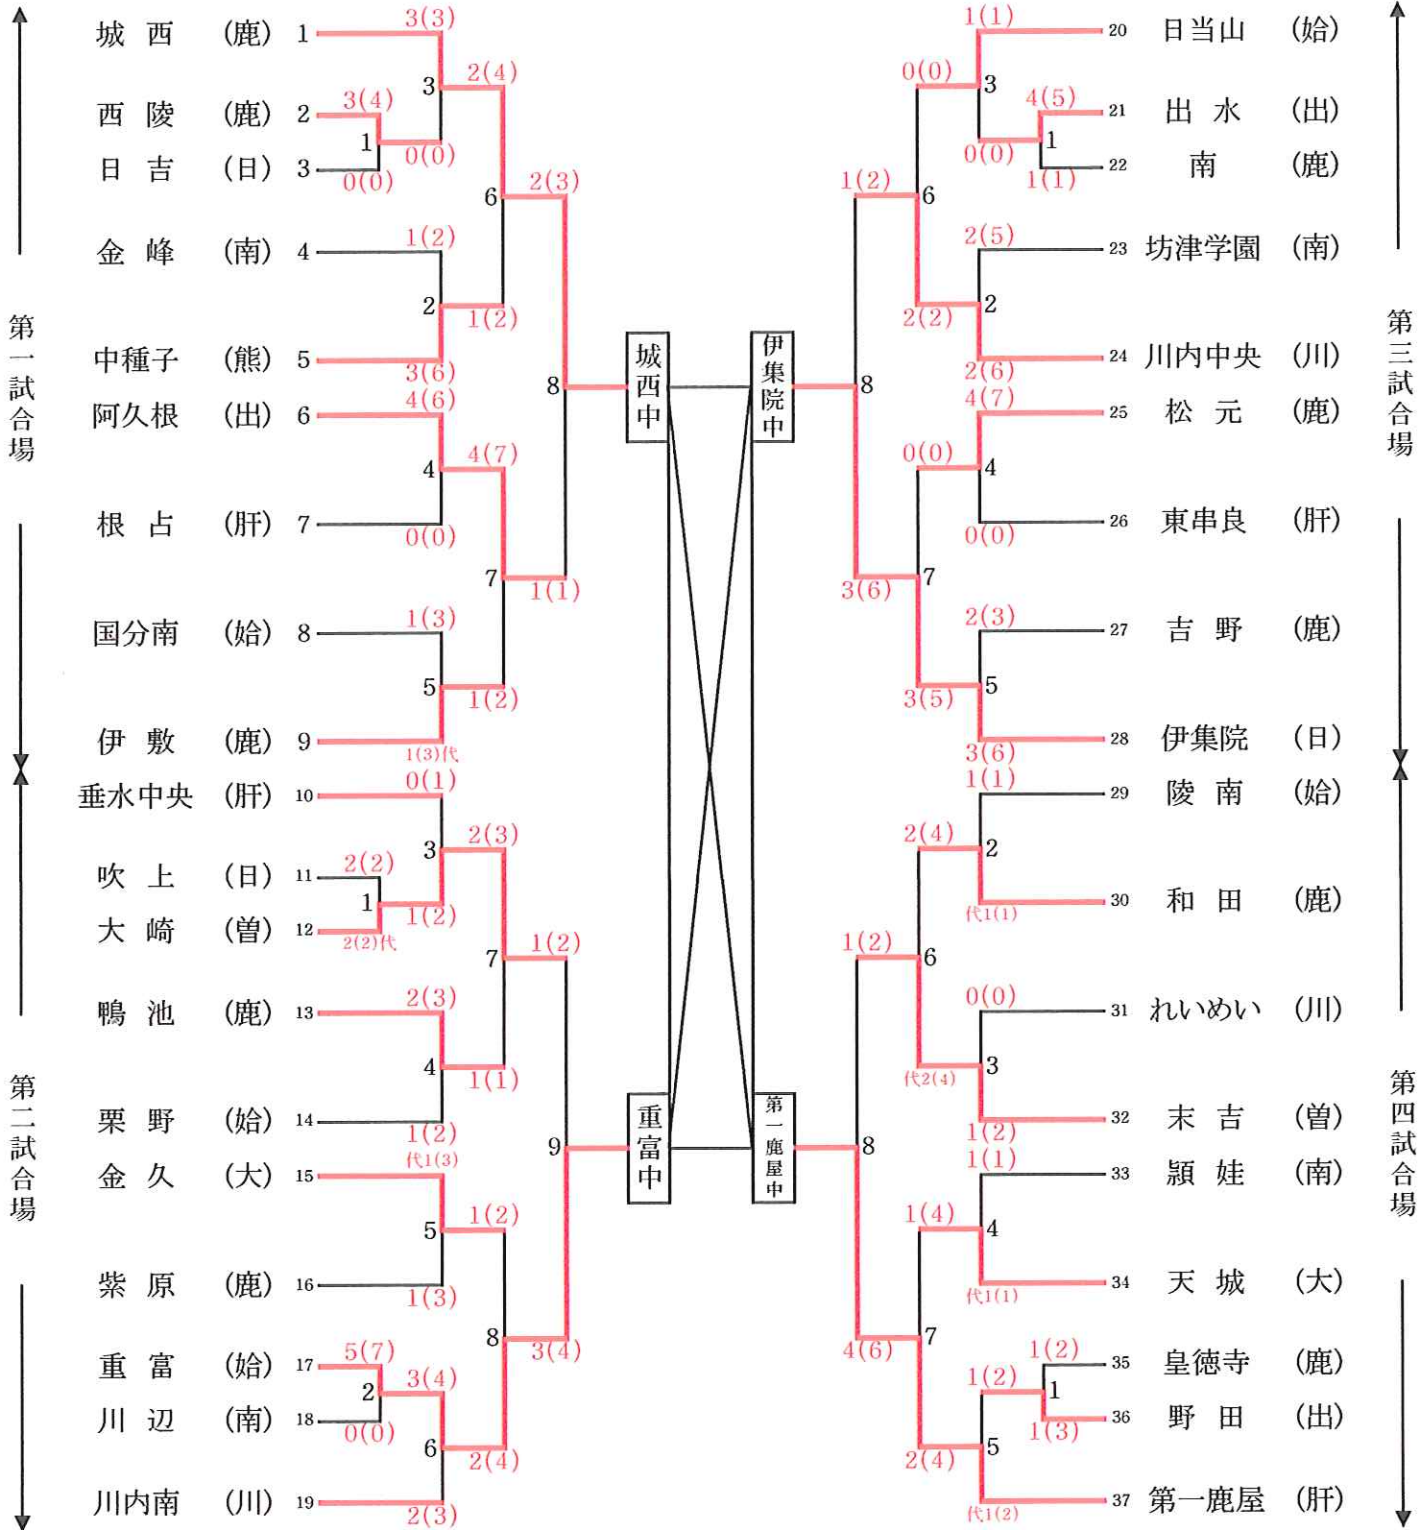

### 剣道男子団体戦

団体戦結果

第1位	城西	中学校
第2位	伊集院	中学校
第3位	第一鹿屋	中学校
第4位	重富	中学校

決勝リーグ

会場	順位	勝敗	学校名	地区	試合結果	学校名	地区	勝敗
第一試合場	①	○	城西中	(鹿)	2(3) - 1(3)	重富中	(始)	×
	②	○	城西中	(鹿)	3(3) - 2(2)	伊集院中	(日)	×
	③	○	城西中	(鹿)	3(5) - 0(0)	第一鹿屋中	(肝)	×
第二試合場	①	×	第一鹿屋中	(肝)	2(2) - 3(3)	伊集院中	(日)	○
	②	○	第一鹿屋中	(肝)	3(3) - 2(2)	重富中	(始)	×
	③	○	伊集院中	(日)	4(5) - 0(0)	重富中	(始)	×

### 剣道女子団体戦

団体戦結果

第1位	城西	中学校
第2位	坂元	中学校
第3位	中種子	中学校
第4位	鹿屋	中学校

決勝リーグ

会場	順	勝敗	学校名	地区	試合結果	学校名	地区	勝敗
一試合場	①	○	坂元中	(鹿)	3(4) — 2(3)	中種子中	(熊)	×
	②	○	坂元中	(鹿)	3(6) — 2(3)	鹿屋中	(肝)	×
	③	×	坂元中	(鹿)	1(2) — 3(4)	城西中	(鹿)	○
二試合場	①	○	城西中	(鹿)	4(7) — 0(1)	鹿屋中	(肝)	×
	②	○	城西中	(鹿)	3(5) — 1(2)	中種子中	(熊)	×
	③	×	鹿屋中	(肝)	1(2) — 3(5)	中種子中	(熊)	○

# 剣道男子個人戦

第1位	星子 啓太	重富 中学校
第2位	川原 正也	伊敷 中学校
第3位	竹下 利生	栗野 中学校
第4位	古江 勇真	川内中央 中学校