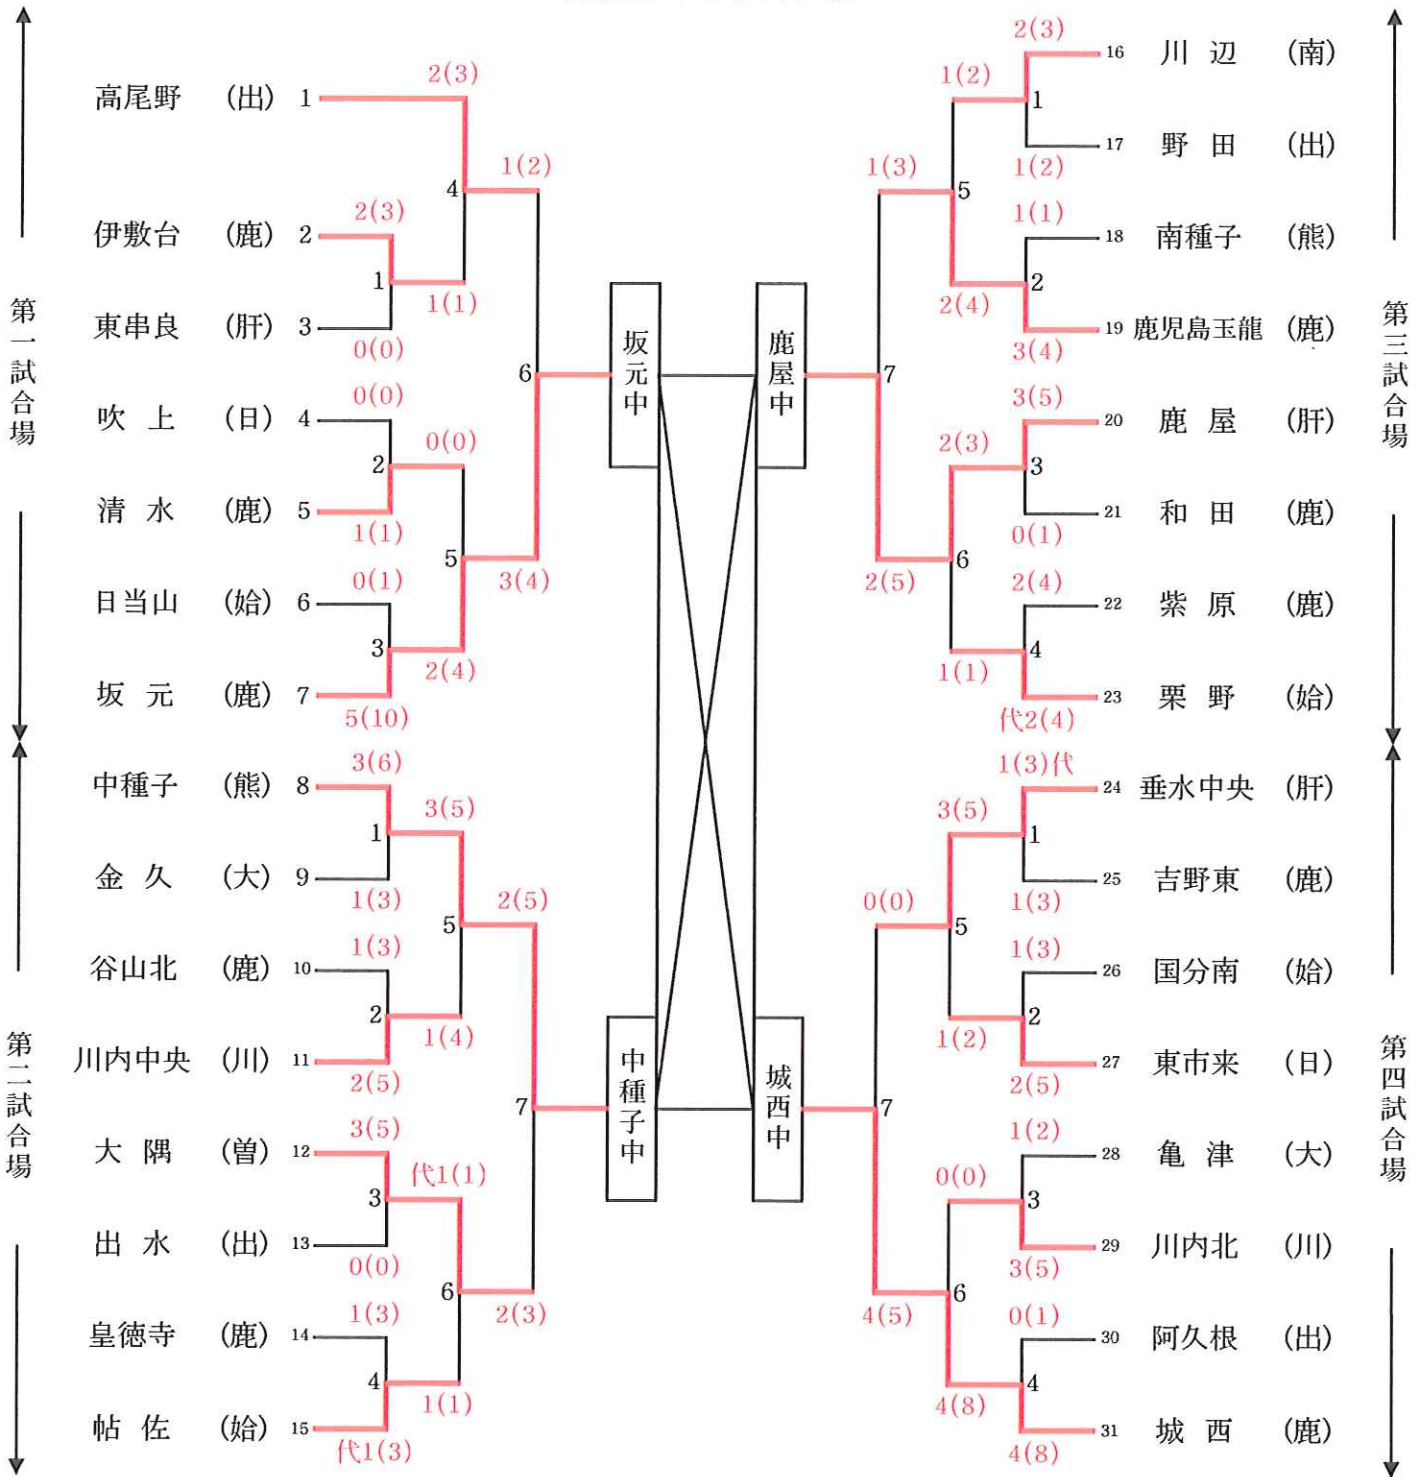

### 剣道男子団体戦

団体戦結果

第1位	城西	中学校
第2位	伊集院	中学校
第3位	第一鹿屋	中学校
第4位	重富	中学校

決勝リーグ

会場	順位	勝敗	学校名	地区	試合結果	学校名	地区	勝敗
第一試合場	①	○	城西中	(鹿)	2(3) - 1(3)	重富中	(始)	×
	②	○	城西中	(鹿)	3(3) - 2(2)	伊集院中	(日)	×
	③	○	城西中	(鹿)	3(5) - 0(0)	第一鹿屋中	(肝)	×
第二試合場	①	×	第一鹿屋中	(肝)	2(2) - 3(3)	伊集院中	(日)	○
	②	○	第一鹿屋中	(肝)	3(3) - 2(2)	重富中	(始)	×
	③	○	伊集院中	(日)	4(5) - 0(0)	重富中	(始)	×

### 剣道女子団体戦

団体戦結果

第1位	城西	中学校
第2位	坂元	中学校
第3位	中種子	中学校
第4位	鹿屋	中学校

決勝リーグ

会場	順	勝敗	学校名	地区	試合結果	学校名	地区	勝敗
一試合場	①	○	坂元中	(鹿)	3(4) — 2(3)	中種子中	(熊)	×
	②	○	坂元中	(鹿)	3(6) — 2(3)	鹿屋中	(肝)	×
	③	×	坂元中	(鹿)	1(2) — 3(4)	城西中	(鹿)	○
二試合場	①	○	城西中	(鹿)	4(7) — 0(1)	鹿屋中	(肝)	×
	②	○	城西中	(鹿)	3(5) — 1(2)	中種子中	(熊)	×
	③	×	鹿屋中	(肝)	1(2) — 3(5)	中種子中	(熊)	○

# 剣道男子個人戦

第1位	星子 啓太	重富 中学校
第2位	川原 正也	伊敷 中学校
第3位	竹下 利生	栗野 中学校
第4位	古江 勇真	川内中央 中学校