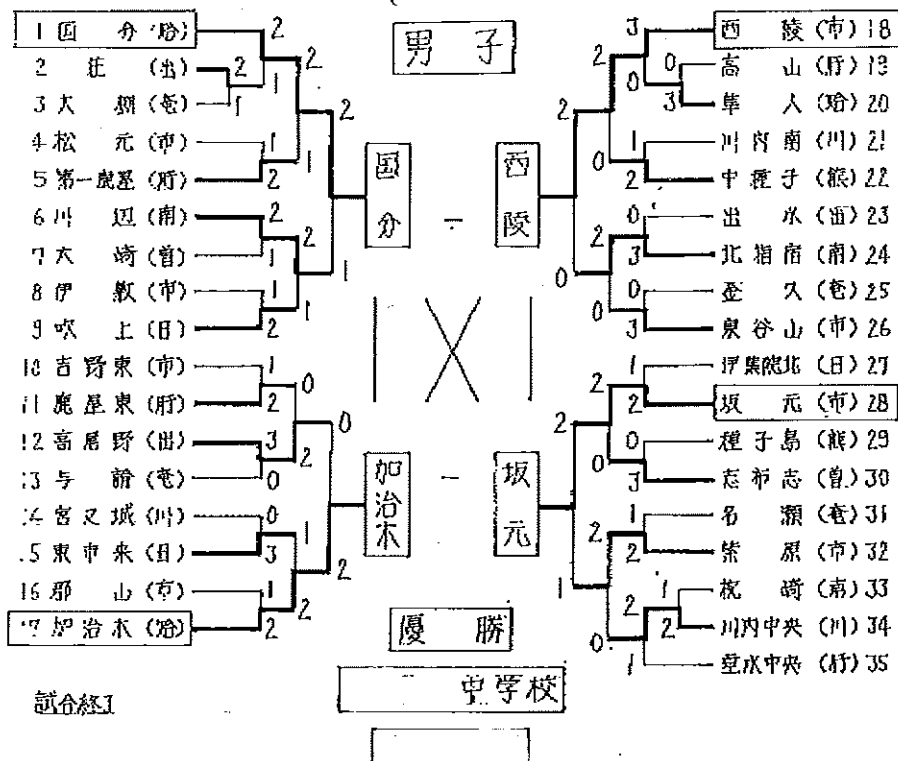

【県中学校総体第59回ソフトテニス競技大会団体】 H22・7・27(火)

地区	(市) 鹿児島	(南) 鹿	(日) 置	(川) 籠	(出) 出水・伊佐	
予選団(個)	30 (30)	9 (10)	7 (7)	7 (7)	7 (7)	
総体団(個)	8 (16)	3 (8)	3 (6)	3 (6)	3 (6)	
地区	(略) 谷	(肝) 良	(曾) 属	(熊) 種子・屋久	(奄) 奄美大島	合計
予選団(個)	8 (8)	11 (11)	4 (4)	4 (4)	12 (15)	99 (103)
総体団(個)	3 (6)	4 (8)	2 (4)	2 (4)	4 (10)	35 (74)

九州大会出場校 8月6日(金)～8日(日)在世保市		
1位	中学校	地区
2位	中学校	地区

【県中学校総体第59回ソフトテニス競技大会団体】 H22.7.27(火)

試合終了 16:40

地 区	(市) 鹿 冠 島	(南) 南 鐘 日	(日) 置 川	(川) 隼	(出) 出水・伊佐	
予選団(個)	35 (35)	18 (18)	10 (11)	9 (10)	12 (12)	
総体団(個)	8 (16)	5 (10)	3 (6)	3 (6)	3 (6)	
地 区	(給) 給 良	(肝) 肝 属	(曾) 曾 於	(熊) 種子・屋久	(奄) 奄 美 大 島	合 計
予選団(個)	14 (16)	18 (18)	9 (9)	5 (5)	22 (25)	152 (159)
総体団(個)	4 (8)	5 (10)	3 (6)	2 (4)	6 (14)	42 (86)