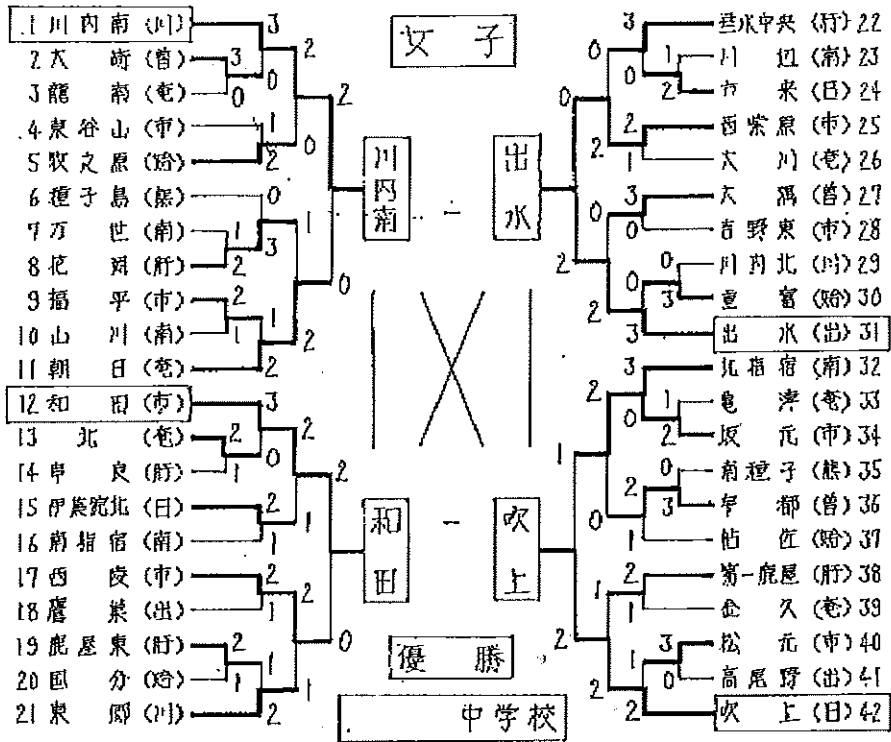

【県中学校総体第59回ソフトテニス競技大会団体】 H22・7・27(火)

地区	(市) 鹿児島	(南) 鹿	(日) 置	(川) 籠	(出) 出水・伊佐	
予選団(個)	30 (30)	9 (10)	7 (7)	7 (7)	7 (7)	
総体団(個)	8 (16)	3 (8)	3 (6)	3 (6)	3 (6)	
地区	(略) 谷	(肝) 良	(曾) 属	(熊) 種子・屋久	(奄) 奄美大島	合計
予選団(個)	8 (8)	11 (11)	4 (4)	4 (4)	12 (15)	99 (103)
総体団(個)	3 (6)	4 (8)	2 (4)	2 (4)	4 (10)	35 (74)

九州大会出場校 8月6日(金)～8日(日)在世保市		
1位	中学校	地区
2位	中学校	地区

【県中学校総体第59回ソフトテニス競技大会団体】 H22.7.27(火)

試合終了 16:40

地 区	(市) 鹿 冠 島	(南) 南 鐘 日	(日) 置 川	(川) 隼	(出) 出水・伊佐	
予選団(個)	35 (35)	18 (18)	10 (11)	9 (10)	12 (12)	
総体団(個)	8 (16)	5 (10)	3 (6)	3 (6)	3 (6)	
地 区	(給) 給 良	(肝) 肝 属	(曾) 曾 於	(熊) 種子・屋久	(奄) 奄 美 大 島	合 計
予選団(個)	14 (16)	18 (18)	9 (9)	5 (5)	22 (25)	152 (159)
総体団(個)	4 (8)	5 (10)	3 (6)	2 (4)	6 (14)	42 (86)