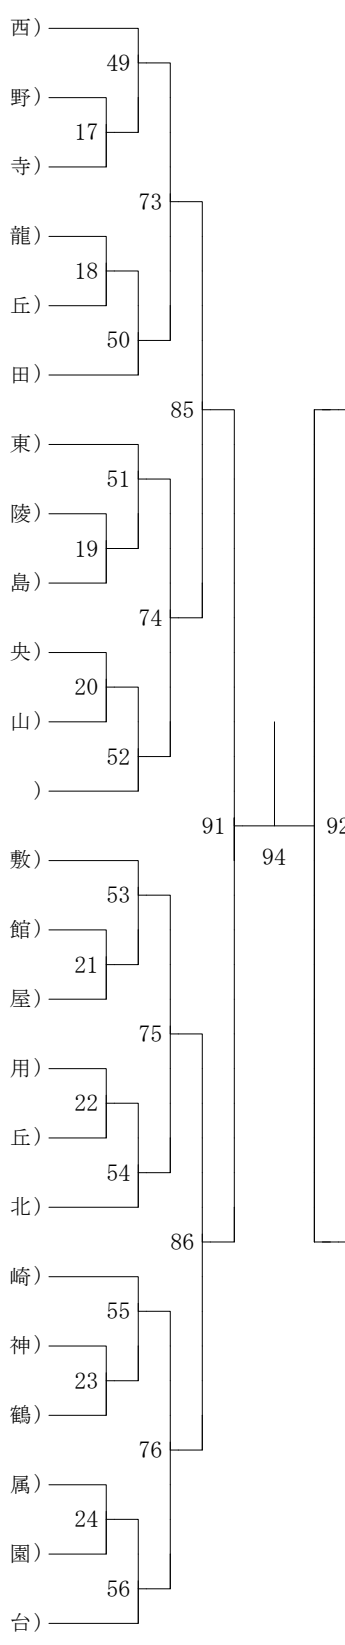

2021年度 中学生 団体：男子 バドミントン

第1ブロック

第2ブロック

第3ブロック

男子共通S

第4ブロック

第1ブロック

- 1 (永山彩央)(城野)
- 2 (前川華澄)(吉野)
- 3 (下原愛琴)(鹿大附)
- 4 (菅野由結)(舞鶴)
- 5 (小吉牧楽椰)(垂水中)
- 6 (豊田莉子)(谷山)
- 7 (大島胡春)(緑丘)
- 8 (中川すみれ)(和田)
- 9 (西井萌々葉)(伊崎)
- 10 (串下絵梨奈)(坂元)
- 11 (久木原静羅)(種子島)
- 12 (永室吉屋美伶)(西陵)
- 13 (中津野香奈)(伊敷台)
- 14 (末次愛梨)(桜丘)
- 15 (今池吉真凜)(伊敷)
- 16 (有佐蘭ゆうか)(南)
- 17 (新秋郷葉彩乃)(吉野)
- 18 (丸楠田生優乃)(鹿児島玉龍)
- 19 (日笠山さくら)(志学館)
- 20 (峯山川結奈温)(谷山北)
- 21 (迫山萌乃花陽)(牧園)
- 22 (砂野原美来)(第一鹿屋)
- 23 (松山元藍来美)(喜界)
- 24 (中井島心嘉美)(大和)

第2ブロック

- 25 (中島璃月)(吉野)
- 26 (橋元瑠華)(吉野東)
- 27 (河添心花)(垂水中)
- 28 (橋山玲玖)(南指宿)
- 29 (佐多藍里)(坂元)
- 30 (鮫島愛奈)(立神)
- 31 (篠原彩乃)(鹿大附)
- 32 (下園秋乃)(伊敷)
- 33 (横田瑠那)(阿室)
- 34 (日高杏音)(種子島)
- 35 (能竹勢佑花奈)(南)
- 36 (栗原一菜彩)(城西)
- 37 (村上紗也佳)(鹿児島育英館)
- 38 (前山晏菜)(鹿児島玉龍)
- 39 (樋口美彩凜)(谷山北)
- 40 (下清水美柚)(田崎)
- 41 (平水希菜楓)(緑丘)
- 42 (河野裕美子)(桜丘)
- 43 (宮内菜々子)(川内南)
- 44 (松石下川想藍優)(和田)
- 45 (北門橋倉莉愛奈)(第一鹿屋)
- 46 (田中咲楽花)(武)
- 47 (飯瀬尾心羽の)(西陵)
- 48 (三池本田莉里美)(伊敷台)

第3ブロック

女子共通D

第4ブロック

- 49(安田菜子)(城)
- 50(有木倅七)(吉)
- 51(伊藤藤由愛)(皇徳)
- 52(中間柚希)(鹿兒島玉龍)
- 53(久藤保井柑奈)(桜丘)
- 54(川元結生)(和田)
- 55(芝明里)(吉野東)
- 56(前村未空)(西陵)
- 57(山口春菜)(東桜島)
- 58(大河窪美璃唯)(垂水中央)
- 59(稲溝森真悠子)(谷山)
- 60(大榎徳らら)(南)
- 61(上村星莉奈)(伊敷)
- 62(新村あおい)(志學館)
- 63(片野坂茜希)(第一鹿屋)
- 64(潤井あ楓)(住用)
- 65(三井音寿奏)(緑丘)
- 66(井ノ上心美)(谷山北)
- 67(井手愛菜)(田崎)
- 68(立石陽咲)(立神)
- 69(江川愛子)(舞鶴)
- 70(安部優生乃果)(鹿大附属)
- 71(上鎌村寿花理)(牧園)
- 72(山野花楓)(伊敷台)

- 73(今村遙花)(伊敷台)
- 74(池之上楓花)(田崎)
- 75(日高亜美)(吉野東)
- 76(下堂蘭咲菜)(伊集院北)
- 77(新江保田愛莉)(鹿兒島玉龍)
- 78(川原百愛佳)(種子島)
- 79(篠原菜花)(垂水中央)
- 80(江口未紗)(吉野)
- 81(小松平莉穂)(南)
- 82(濱崎莉子奈)(伊敷)
- 83(富坂松枝海莉)(谷山北)
- 84(牛ノ濱ひなた)(鹿兒島育英館)
- 85(松元芽香)(西陵)
- 86(塘優里花恵)(緑丘)
- 87(坂元利奈華)(鹿大附属)
- 88(與尾島美心)(伊子茂)
- 89(大園莓花里)(桜丘)
- 90(大石久保南実詠)(第一鹿屋)
- 91(古巖川紫穂美)(坂元)
- 92(松尾亜美衣宿)(志學館)
- 93(孝納志ひなた優)(喜界)
- 94(田畑杏樹)(立神)
- 95(出前水田乃玲愛美)(牧園)
- 96(東松田このん)(城西)