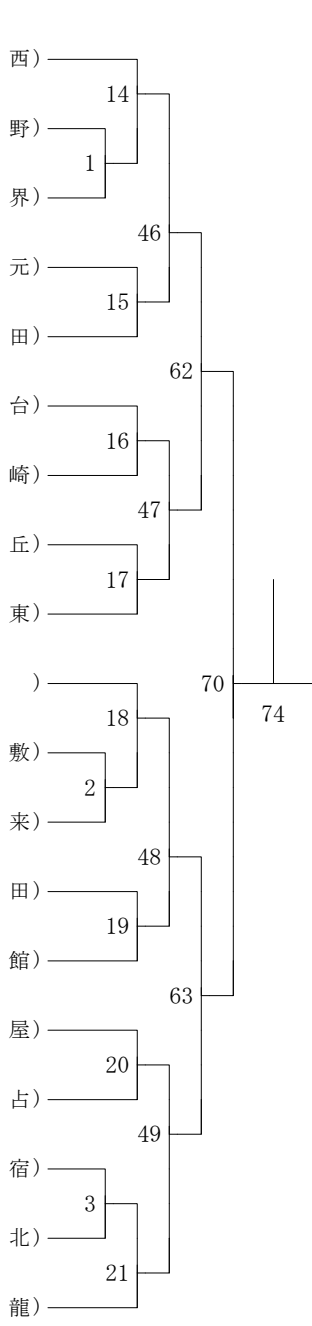

2019年度 県中体連 男子 :バドミントン

2019年度 県中体連 女子 :バドミントン

第1ブロック

第2ブロック

第3ブロック

男子S

第4ブロック

第5ブロック

男子S

第6ブロック

第7ブロック

男子S

第8ブロック

第1ブロック

- 1 鎌田侑希(城)
- 2 宮地弘武(吉)
- 3 平馬璃空(喜)
- 4 長野慶志(坂)
- 5 木幡有吾(和)
- 6 竹之内陽彩(伊)
- 7 新留魅也(田)
- 8 鮫島神吾(桜)
- 9 森枝幸生(吉)
- 10 田中琉偉(南)
- 11 伊藤俊介(伊)
- 12 土器屋聖希(市)
- 13 上木慧聖(山)
- 14 吉本幸史(志)
- 15 内藤鳳人(第)
- 16 小路天和(根)
- 17 山田中凜(南)
- 18 吉永優太(谷)
- 19 引地悠聖(鹿)

第2ブロック

- 20 北宮 菌 壮(皇 徳 寺)
- 21 野田 竜 翔(東 桜 島)
- 22 田畑 麟 太(和 田)
- 23 上國 料 廉(ラ サ ー ル)
- 24 川畑 宗 也(坂 元)
- 25 日高 陽 蓮(吉 野)
- 26 徳井 楓 汰(大 和)
- 27 西野 昇 真(鹿 大 附 属)
- 28 立花 健 人(桜 丘)
- 29 新川 純 矢(鹿 児 島 玉 龍)
- 30 宮之 脇 楓 也(伊 敷)
- 31 満永 純 一(山 田)
- 32 竹内 翔 太(喜 界)
- 33 王池ヶ 谷 咲 浩(第 一 鹿 屋)
- 34 西濱 田 和 鷹(南 指 宿)
- 35 黒木 礼 人(種 子 島)
- 36 山下 龍 心(谷 山 北)
- 37 菊浦 佑 希(吉 野 東)
- 38 原相 隼 平(伊 敷 台)
- 39 瀬戸 口 朔 也(牧 園)

74

71

65

53

29

第3ブロック

男子D

第4ブロック