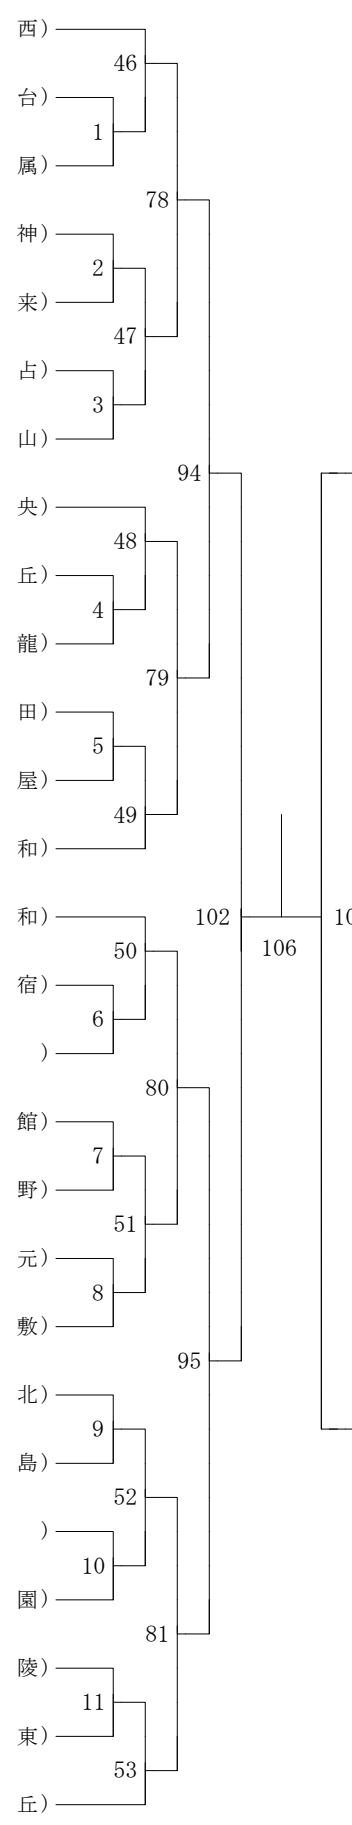

第1ブロック

- 1 (森美咲)(城)
- 2 (木原茉愛)(伊 敷)
- 3 (加藤藤公佳)(鹿 大 附 属)
- 4 (上村陽芽奈)(立 神)
- 5 (飯山蓮聖)(市 来)
- 6 (津久崎真央)(根 占)
- 7 (濱野杏花)(谷 山)
- 8 (小永林未知)(垂 水 中 央)
- 9 (奥田小雪)(緑 丘)
- 10 (野村蜜月)(鹿 児 島 玉 龍)
- 11 (大平山ほのか)(和 田)
- 12 (隈前元聖蘭)(第 一 鹿 屋)
- 13 (中宮島本心嘉満)(大 和)
- 14 (村篠山萌乃香衣)(明 和)
- 15 (大宮迫菜々美希)(南 指 宿)
- 16 (宮原彩寧)(南)
- 17 (有徳村実咲樹己)(志 学 館)
- 18 (秋前山ひなみ羽)(吉 野)
- 19 (宮雪崎丸咲藍奈琉)(坂 元)
- 20 (入重来夏風凛)(伊 敷)
- 21 (飯鮫牟島禮世羅奈)(谷 山 北)
- 22 (平河川内幸優歩希)(種 子 島)
- 23 (加杉藤安優未菜羽)(武)
- 24 (古上江村月奈花)(牧 園)
- 25 (牧室梨屋々香羽)(西 陵)
- 26 (竹日中高二亜葉美)(吉 野 東)
- 27 (前北田山りお乃)(桜 丘)