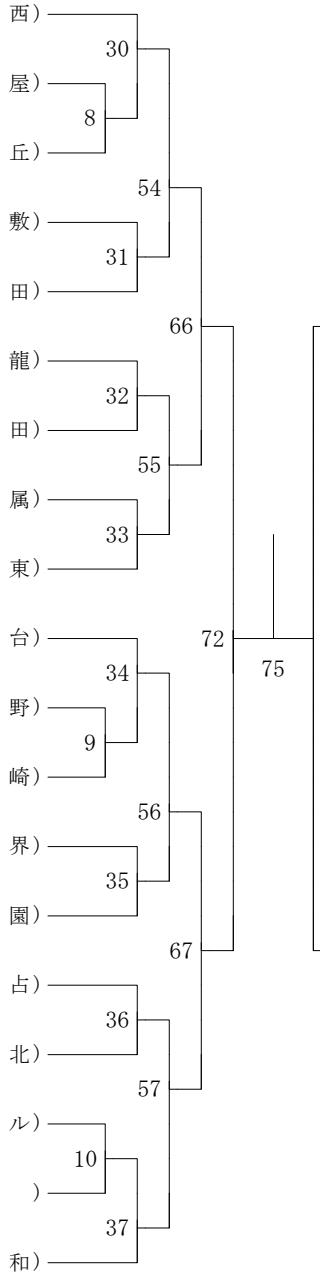

第3ブロック

男子D

第4ブロック

- 40(下中) 荒園 磯修 嵩人(城)
- 41(西小) 門野 璃映 斗(第一鹿)
- 42(猿小) 渡原 蒼哉 昂(桜)
- 43(福東) 富遠 陽太 斗(伊)
- 44(小川) 川畑 皓勝 斗(山)
- 45(吉春) 永口 萩友 仁志(鹿児島玉龍)
- 46(清坂) 水康 下智 希海(和)
- 47(有田) 村代 琉航 星大(鹿大附)
- 48(今竹) 村中 大翔 芽(吉野東)
- 49(末蓬) 永原 空大 隆空(伊敷台)
- 50(藤福) 崎本 竜晴 雅人(吉野)
- 51(岩井) 屋上 陽煌 太樺(田崎)
- 52(盛豊) 崎島 良凱 太(喜界)
- 53(崎石) 元川 陽優 輝斗(牧園)
- 54(中野) 嶋間 麻拓 孔惺斗(根占)
- 55(井中) 上野 賢史 朗貴(谷山北)
- 56(山福) 下満 皓泰 生正(ラサル)
- 57(上松) 四下 元大 雅弥起(南)
- 58(奥奥) 平田 寛光 太(大和)

- 59(大湯) 工園 達也 翼(南)
- 60(酒柿) 井迫 大希 吾龍(根占)
- 61(今岩) 玉利 波龍 來(志學館)
- 62(長若) 野成 松蓮 良士(吉野東)
- 63(岡藤) 積蒼 島空 倭(明和)
- 64(緒川) 方孔 寄光 亮琉(谷山北)
- 65(加市) 治屋 大心 生(第一鹿屋)
- 66(澤重) 琉晴 太琉(住用)
- 67(橋得) 本永 圭蓮 司太(吉野)
- 68(福塩) 元川 大隆 貴介(伊敷)
- 69(坂原) 本田 達心 哉温(城西)
- 70(堀小) 切川 正叶 純(坂元)
- 71(井風) 立間 直胤 人秀(伊敷台)
- 72(高福) 吉留 啓太 郎(桜丘)
- 73(郡山) 隼也 人志(喜界)
- 74(高廣) 橋涼 橋雅 大(南指宿)
- 75(本限) 蔵元 輝峻 旺太(田崎)
- 76(堂和) 前優 田太 朗葵(山田)
- 77(永油) 田田 怜音 希(鹿児島玉龍)