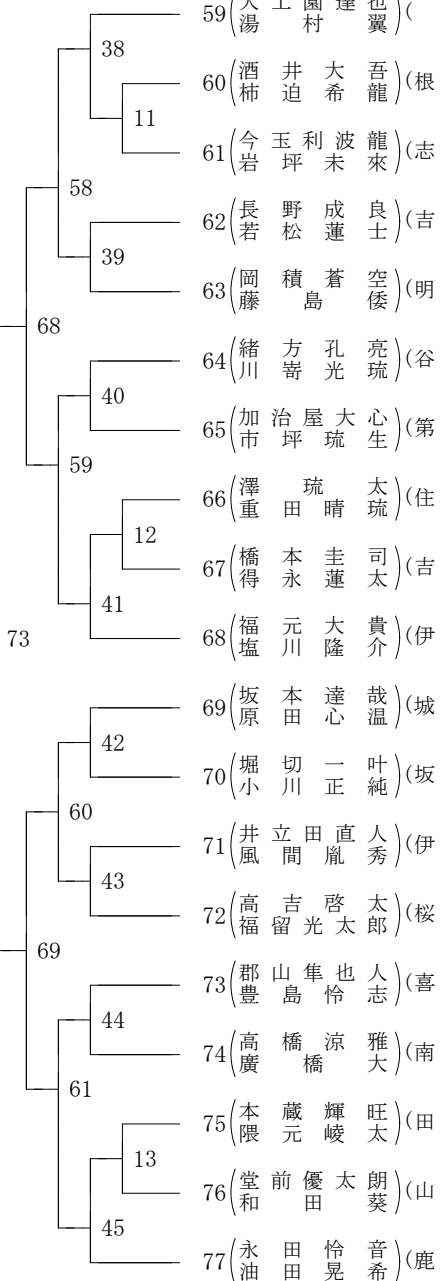

2019年度 県中体連 男子 :バドミントン

2019年度 県中体連 女子 :バドミントン

第1ブロック

第2ブロック

第3ブロック

男子S

第4ブロック

第5ブロック

第2ブロック

- 20 北宮 菌 壮(皇 徳 寺)
- 21 野田 竜 翔(東 桜 島)
- 22 田畑 麟 太(和 田)
- 23 上國 料 廉(ラ サ ー ル)
- 24 川畑 宗 也(坂 元)
- 25 日高 陽 蓮(吉 野)
- 26 徳井 楓 汰(大 和)
- 27 西野 昇 真(鹿 大 附 属)
- 28 立花 健 人(桜 丘)
- 29 新川 純 矢(鹿 児 島 玉 龍)
- 30 宮之 脇 楓 也(伊 敷)
- 31 満永 純 一(山 田)
- 32 竹内 翔 太(喜 界)
- 33 王池ヶ 谷 咲 浩(第 一 鹿 屋)
- 34 西濱 田 和 鷹(南 指 宿)
- 35 黒木 礼 人(種 子 島)
- 36 山下 龍 心(谷 山 北)
- 37 菊浦 佑 希(吉 野 東)
- 38 原相 隼 平(伊 敷 台)
- 39 瀬戸 口 朔 也(牧 園)

74

71

65

53

29

第3ブロック

男子D

第4ブロック

- 40(下中) 荒園 磯修 嵩人(城)
- 41(西小) 門野 璃映 斗(第一鹿)
- 42(猿小) 渡原 蒼哉 昂(桜)
- 43(福東) 富遠 陽太 斗(伊)
- 44(小川) 川畑 皓勝 斗(山)
- 45(吉春) 永口 萩友 仁志(鹿児島玉龍)
- 46(清坂) 水康 下智 希海(和)
- 47(有田) 村代 琉航 星大(鹿大附)
- 48(今竹) 村中 大翔 芽(吉野東)
- 49(末蓬) 永原 空大 隆空(伊敷台)
- 50(藤福) 崎本 竜晴 雅人(吉野)
- 51(岩井) 屋上 陽煌 太樺(田崎)
- 52(盛豊) 崎島 良凱 太(喜界)
- 53(崎石) 元川 陽優 輝斗(牧園)
- 54(中野) 嶋間 麻拓 孔惺斗(根占)
- 55(井中) 上野 賢史 朗貴(谷山北)
- 56(山福) 下満 皓泰 生正(ラサル)
- 57(上松) 四下 元大 雅弥起(南)
- 58(奥奥) 平田 寛光 太(大和)