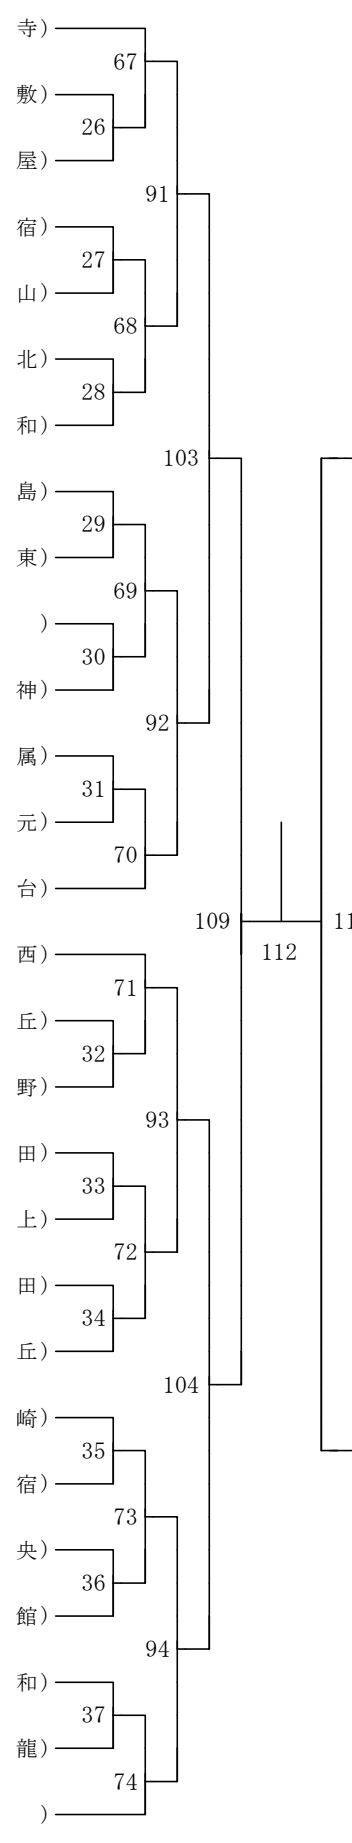

2018年度 県中体連 男子 :バドミントン

2018年度 県中体連 女子 :バドミントン

第 1 ブロック

第 2 ブロック

第 3 ブロック

男子D

第 4 ブロック

第1ブロック

第2ブロック

1(壺崎かな)(城森美咲)
 2(平井美月)(谷大平くるみ)
 3(前田梨名)(吉上原日菜子)
 4(竹ノ下詩乃)(鹿中山夏鈴)
 5(中野聖羅)(田坂元美羽)
 6(古垣楓華)(緑江口妃華里)
 7(高尾成美)(西馬籠小美雪)
 8(池田奈桜)(喜山元亜耶)
 9(小川梨瑠)(南川井梨涼花)
 10(稲中音遊)(大元島心那)
 11(吉永悠菜)(第一吉中本莉央)
 12(篠原葵希)(武中村沙希)
 13(宮ノ前邑月)(北平野美佑)
 14(曾木彩葉)(種子仙田沙也加)
 15(吉松百那)(吉黒木那萌)
 16(中森藍佳)(国佐多萌笑)
 17(入来遙楓)(伊床次希穂)
 18(高橋しずく)(南福元彩乃)
 19(有水美結)(鹿石川澄怜)
 20(中村あさひ)(根塚田瑠華)
 21(立迫うらら)(伊渡邊愛留)
 22(寺師梨々子)(坂西田結)
 23(上林山鈴加)(和字田沙羽)
 24(池田真子)(伊小幡真彩奈)
 25(前田りお)(桜北山涼乃)
 26(田丸歩実)(市渡邊菜月)
 27(川嶋優華)(垂深見希華)
 28(小井美咲)(立井上美香菜)
 29(濱田杏椰)(谷出口琴瑛)

西) 51
 山) 1
 東) 2
 龍) 2
 崎) 3
 丘) 3
 陵) 3
 界) 4
) 53
 和) 5
 屋) 5
 岡) 6
 宿) 6
 島) 7
 野) 7
 分) 8
 敷) 8
 宿) 8
 属) 9
 占) 9
 田) 10
 元) 10
 田) 11
 台) 11
 丘) 12
 来) 12
 元) 13
 田) 13
 神) 13
 北) 13
) 58

30(向江茉莉奈)(南吉崎心野)
 31(西富ひかる)(鹿大附属)
 32(里中凜奈)(谷山北)
 33(外園蘭)(吹三好かえで)
 34(岡積璃奈)(明村山萌乃香)
 35(上村陽芽奈)(立庭月野萌)
 36(宅万歩花)(郡時崎由理)
 37(伊藤ゆりか)(緑宮原綾嘉)
 38(福清水さくら)(種子島)
 39(東小亜未羽)(垂水中央)
 40(物袋なず奈)(南指宿)
 41(林小莉恋佳)(鹿児島玉龍)
 42(林山希香佳)(城西)
 43(有鬼小春奈)(伊敷台)
 44(瀬戸口優花)(吉野東)
 45(牧中紗寧花)(吉島瑠花)
 46(迫えみり)(第一鹿屋)
 47(永吉あいみ)(伊崎田)
 48(梅樹愛美香)(宮之城)
 49(本蔵優芽葵)(田崎)
 50(堂園みとせ)(皇徳寺)
 51(吉岡凜萌)(谷坂田)
 52(徳永采己)(志有村実咲樹)
 53(岩本怜華香)(伊敷)
 54(長島里朋楓)(武)
 55(古川花菜空)(坂元)
 56(緒方櫻子)(和田)
 57(原田真紘来)(桜草ノ瀬咲)

第3ブロック

女子D

第4ブロック

58(上大野結衣)(皇徳寺)
 59(重吉久屋愛凛)(伊敷)
 60(門池倉暖奈)(第一鹿屋)
 61(上福久元保咲季)(北指宿)
 62(下宮玉内利菜々)(谷山)
 63(福山留下茉果緒)(谷山北)
 64(稲宮元本音色)(大和)
 65(橋中西璃央)(種子島)
 66(澤今田心結)(吉野東)
 67(三中股江柊旭)(武)
 68(井俵上積愛唯)(立神)
 69(西上川野文真望)(鹿大附属)
 70(永久田優月)(坂元)
 71(竹堂下園由夏)(伊敷台)
 72(塚大本山野乃佳)(城西)
 73(齊田藤原すずり花)(緑丘)
 74(増福田元凛美香)(吉野)
 75(伊堀崎口愛花)(伊崎田)
 76(永塚原彩華)(吹上)
 77(福上徳原詩綾)(和田)
 78(山北根山ほすみ)(桜丘)
 79(平本國村玲星奈)(田崎)
 80(折中尾野文真香)(南指宿)
 81(鶴齊狩藤あずな)(垂水中央)
 82(古長殿谷陽向凛)(志学館)
 83(藤籐島原美由緒)(明和)
 84(山濱田本葉由弓美)(鹿児島玉龍)
 85(中米村澤天里音彩)(南)