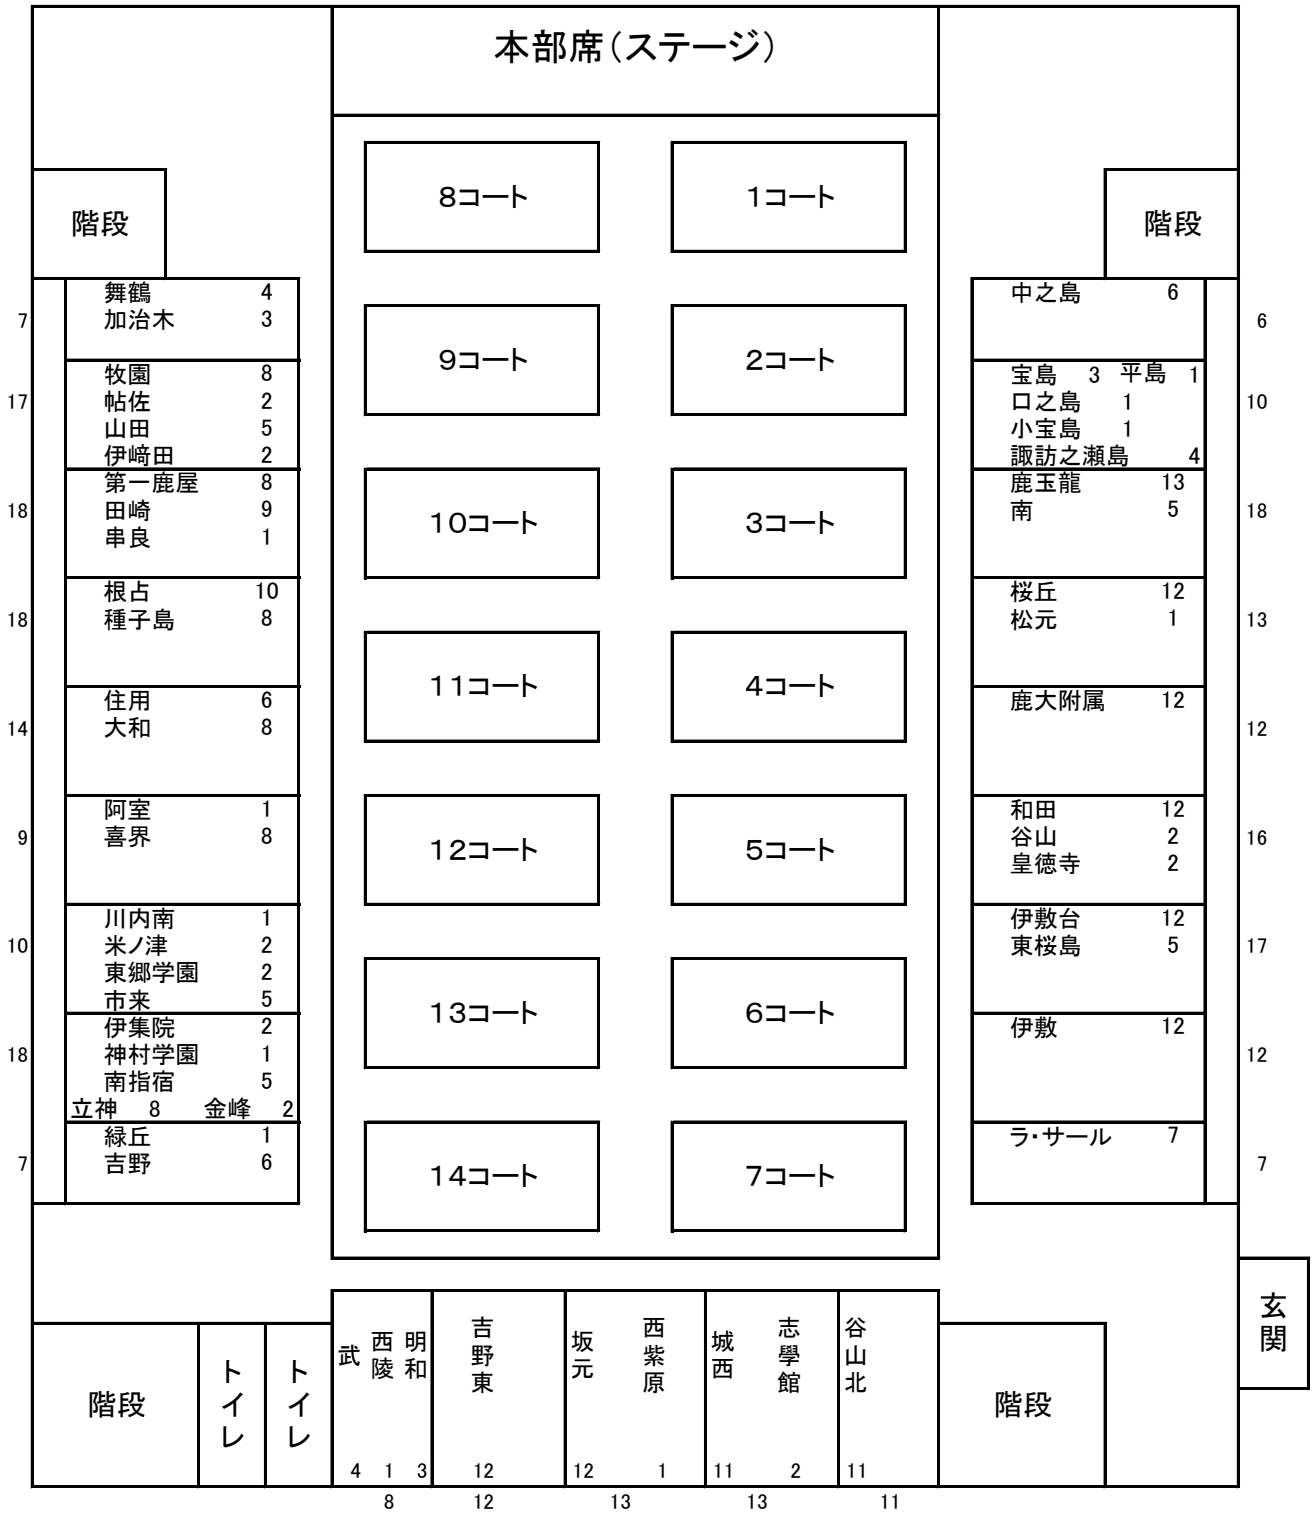

牧園アリーナ 会場割り当て(目安)

座席は可能な限り一つおきに

●外履きの靴は各自で袋に入れて観客席に持って行きます。

南栄リース桜島アリーナ(桜島)総合体育館 会場割り当て(目安)

本館

階段		本部席(ステージ)				階段														
26 33 17 31 28 18 24 25 6	緑丘 13 吉野 13	7コート	1コート	8コート	2コート	9コート	3コート	10コート	4コート	11コート	5コート	12コート	6コート	住用 3 大和 4 阿室 3 喜界 6 手々 1	17 24 22 14 13 17 10 14 17					
	吉野東 12 坂元 9 城西 12													伊子茂 2 種子島 10 垂水中央 12						
	皇徳寺 2 桜丘 10 松元 3 星峯 1 鴨池 1													第一鹿屋 12 田崎 10						
	紫原 2 伊敷 17 伊敷台 12													根占 5 財部 1 伊崎田 5 大崎 3						
	谷山 6 和田 10 谷山北 12													国分 3 国分南 1 舞鶴 7 隼人 2						
	武 4 西陵 12 明和 1 天保山 1													牧園 10 加治木 1 山田 4 菱刈 1 鹿第一 1						
	南 12 鹿玉龍 12													川内南 3 宮之城 2 米ノ津 3 伊集院北 2						
	鹿大附属 12 志学館 8 鹿純心 2 東桜島 3													市来 6 神村学園 2 育英館 6						
	宝島 2 小宝島 1 中之島 1 口之島 1 諏訪之瀬島 1													南指宿 6 立神 10 金峰 1						
	階段													2階ステージ 独占しないようお願いします。				階段		

(玄関側)

補助館

1コート	4コート
2コート	5コート
3コート	6コート

(玄関)

座席は可能な限り一つおきに

●外履きの靴は各自で袋に入れて観客席に持って行きます。