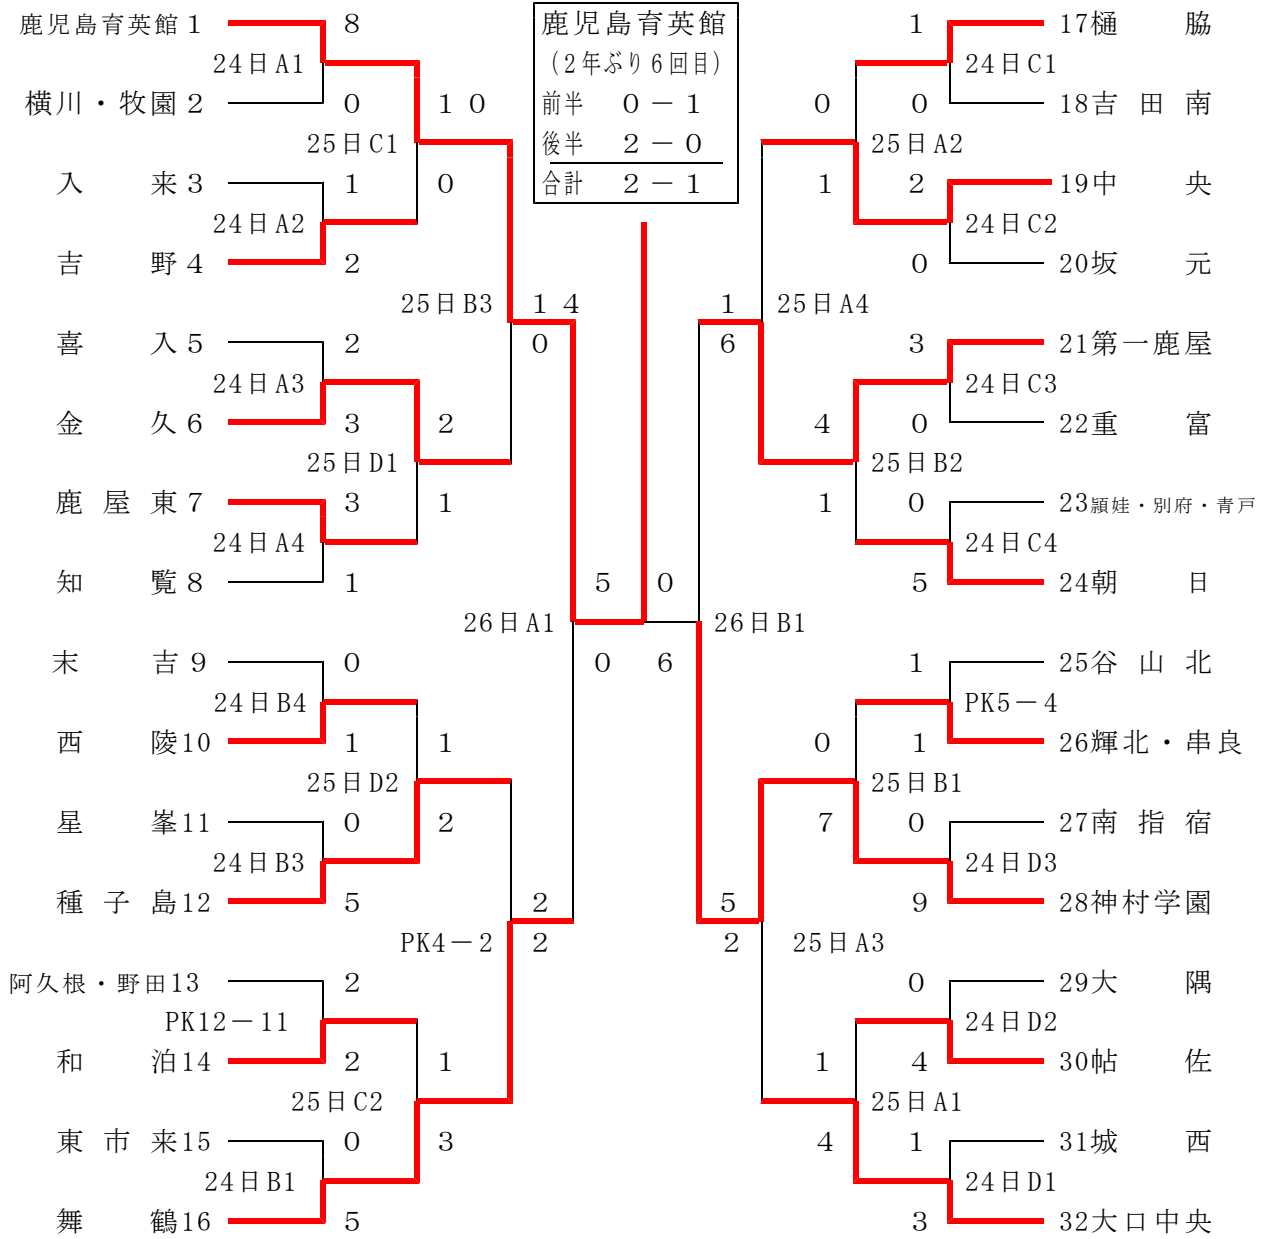

**平成 29 年度
鹿 児 島 県 中 学 校 総 合 体 育 大 会
第 6 6 回 サ ッ カ ー 競 技 大 会 (九州大会予選を兼ねる)**
平成29年7月24日(月)～26日(水)

【組み合わせ】

鹿児島育英館
(2年ぶり6回目)
前半 0-1
後半 2-0
合計 2-1

会 場

A 梶 志 田サッカー場(人工芝：手前)
B 梶 志 田サッカー場(人工芝：奥)
C 県立吹上浜海浜公園サッカー場(天然芝：手前)
D 県立吹上浜海浜公園サッカー場(天然芝：海側)
E 県立吹上浜海浜公園サッカー場(天然芝：縦側)

試合時刻(1日目)

1 10:15～ 2 11:35～
3 12:55～ 4 14:15～

試合時刻(2・3日目)

3 13:00～ 4 14:30～

<大会速報>
(一社) 鹿児島県サッカー協会 3種委員会「速報用BLOG」
※左のQRコードで
PC・携帯共通：<http://kfau15.seesaa.net/>もアクセス可能！