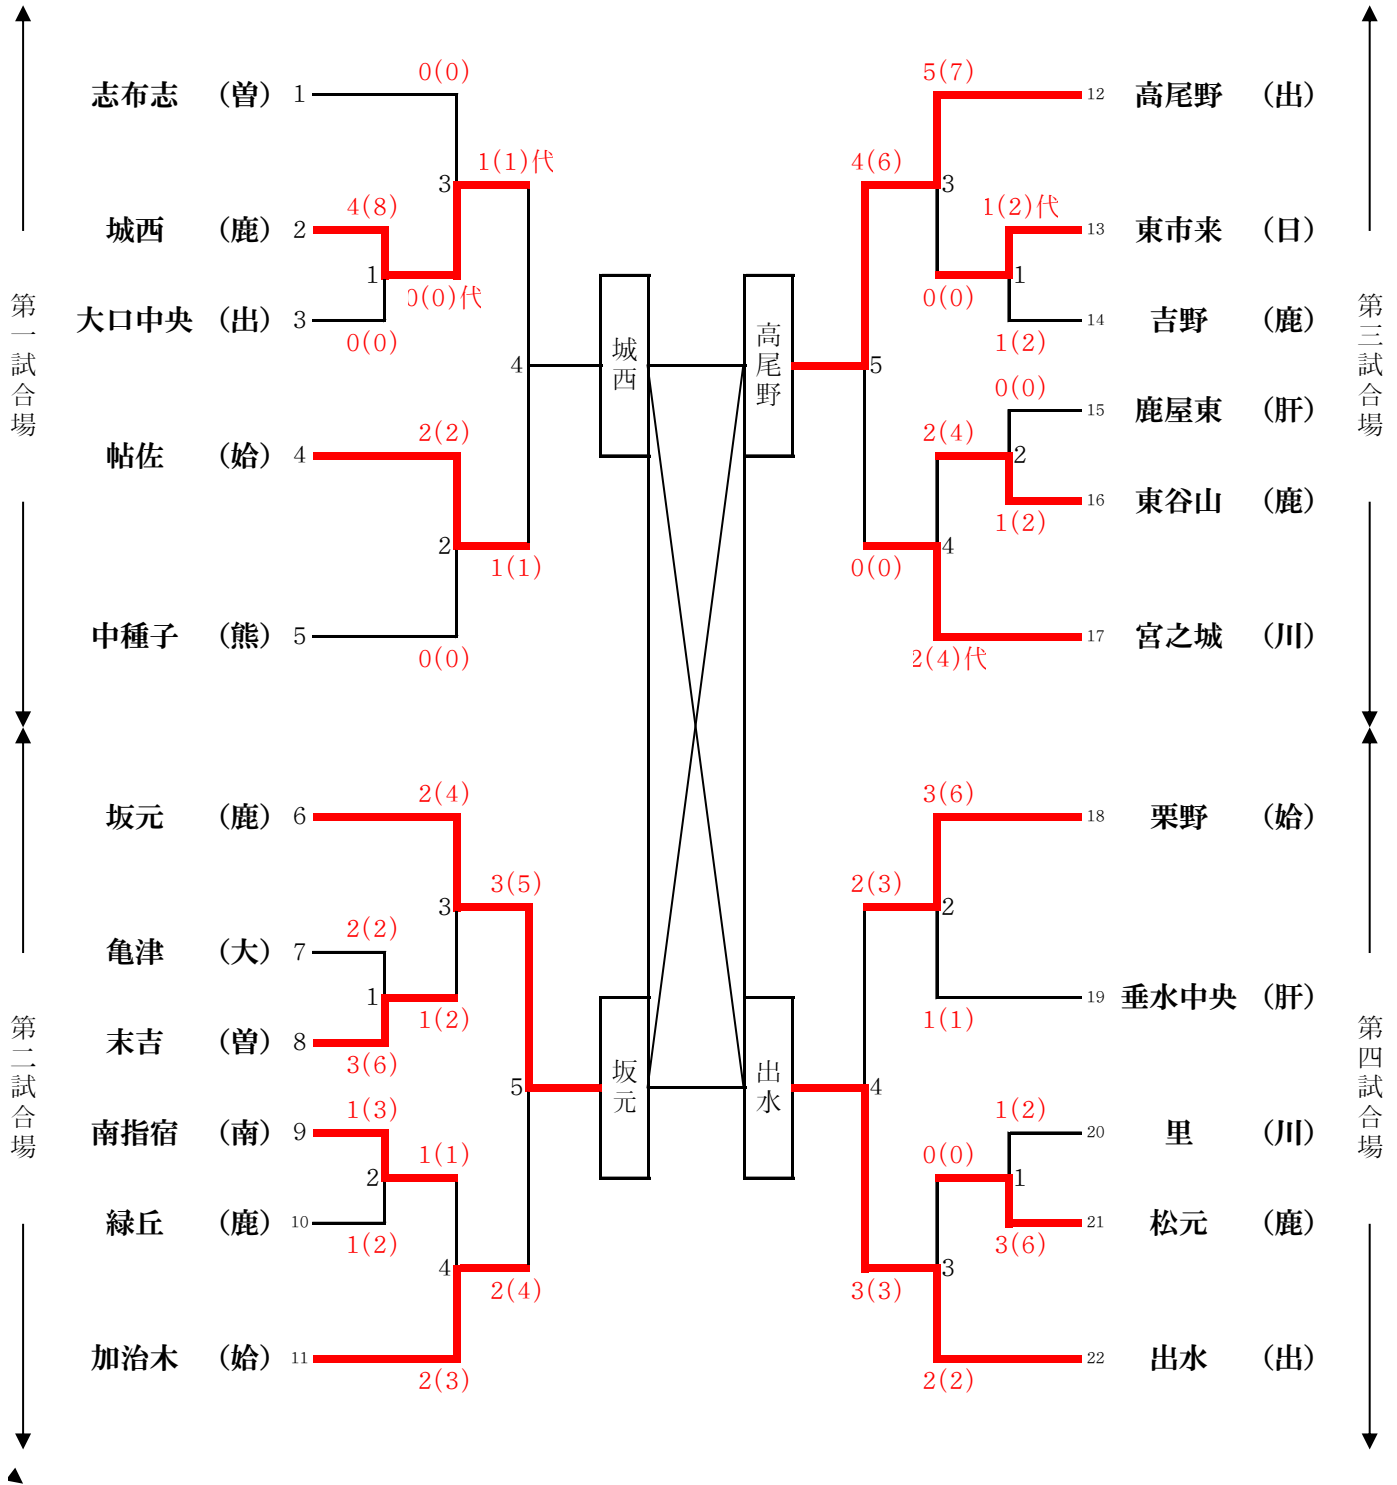

剣道男子団体戦

団体戦結果 (2位、3位は決定戦による)

第1位	志布志	中学校
第2位	重富	中学校
第3位	福平	中学校
第4位	伊集院	中学校

決勝リーグ

会場	順	勝敗	学校名	地区	試合結果	学校名	地区	勝敗
一試合場	①	○	志布志	(曾)	3(4) - 2(4)	重富	(始)	×
	②	×	志布志	(曾)	2(2) - 2(3)	福平	(鹿)	○
	③	○	志布志	(曾)	4(6) - 1(1)	伊集院	(日)	×
二試合場	①	×	伊集院	(日)	0(1) - 4(6)	福平	(鹿)	○
	②	×	伊集院	(日)	2(2) - 3(4)	重富	(始)	○
	③	×	福平	(鹿)	2(2) - 3(3)	重富	(始)	○

男子		志布志	伊集院	福平	重富	勝-敗-分	勝者数	本数	勝ち点	順位
志布志			$\frac{6}{4}$	$\frac{2}{2}$	$\frac{4}{3}$	2-1-0	9	12	4.0	1
伊集院		$\frac{1}{1}$		$\frac{1}{0}$	$\frac{2}{2}$	0-3-0	3	4	0.0	4
福平		$\frac{3}{2}$	$\frac{6}{4}$		$\frac{2}{2}$	2-1-0	8	11	4.0	2
重富		$\frac{4}{2}$	$\frac{4}{3}$	$\frac{3}{3}$		2-1-0	8	11	4.0	2

※福平と重富は同数により決定戦を行い、2位重富、3位福平と決定 ○ △ □

剣道女子団体戦

団体戦結果

第1位	出水	中学校
第2位	高尾野	中学校
第3位	城西	中学校
第4位	坂元	中学校

決勝リーグ

会場	順	勝敗	学校名	地区	試合結果	学校名	地区	勝敗
一試合場	①		城西	(鹿)	2(3) — 3(3)	坂元	(鹿)	○
	②	○	城西	(鹿)	3(4) — 1(2)	高尾野	(出)	
	③		城西	(鹿)	2(3) — 3(5)	出水	(出)	○
二試合場	①		出水	(出)	2(2) — 2(3)	高尾野	(出)	○
	②	○	出水	(出)	2(3) — 1(2)	坂元	(鹿)	
	③	○	高尾野	(出)	3(4) — 1(2)	坂元	(鹿)	