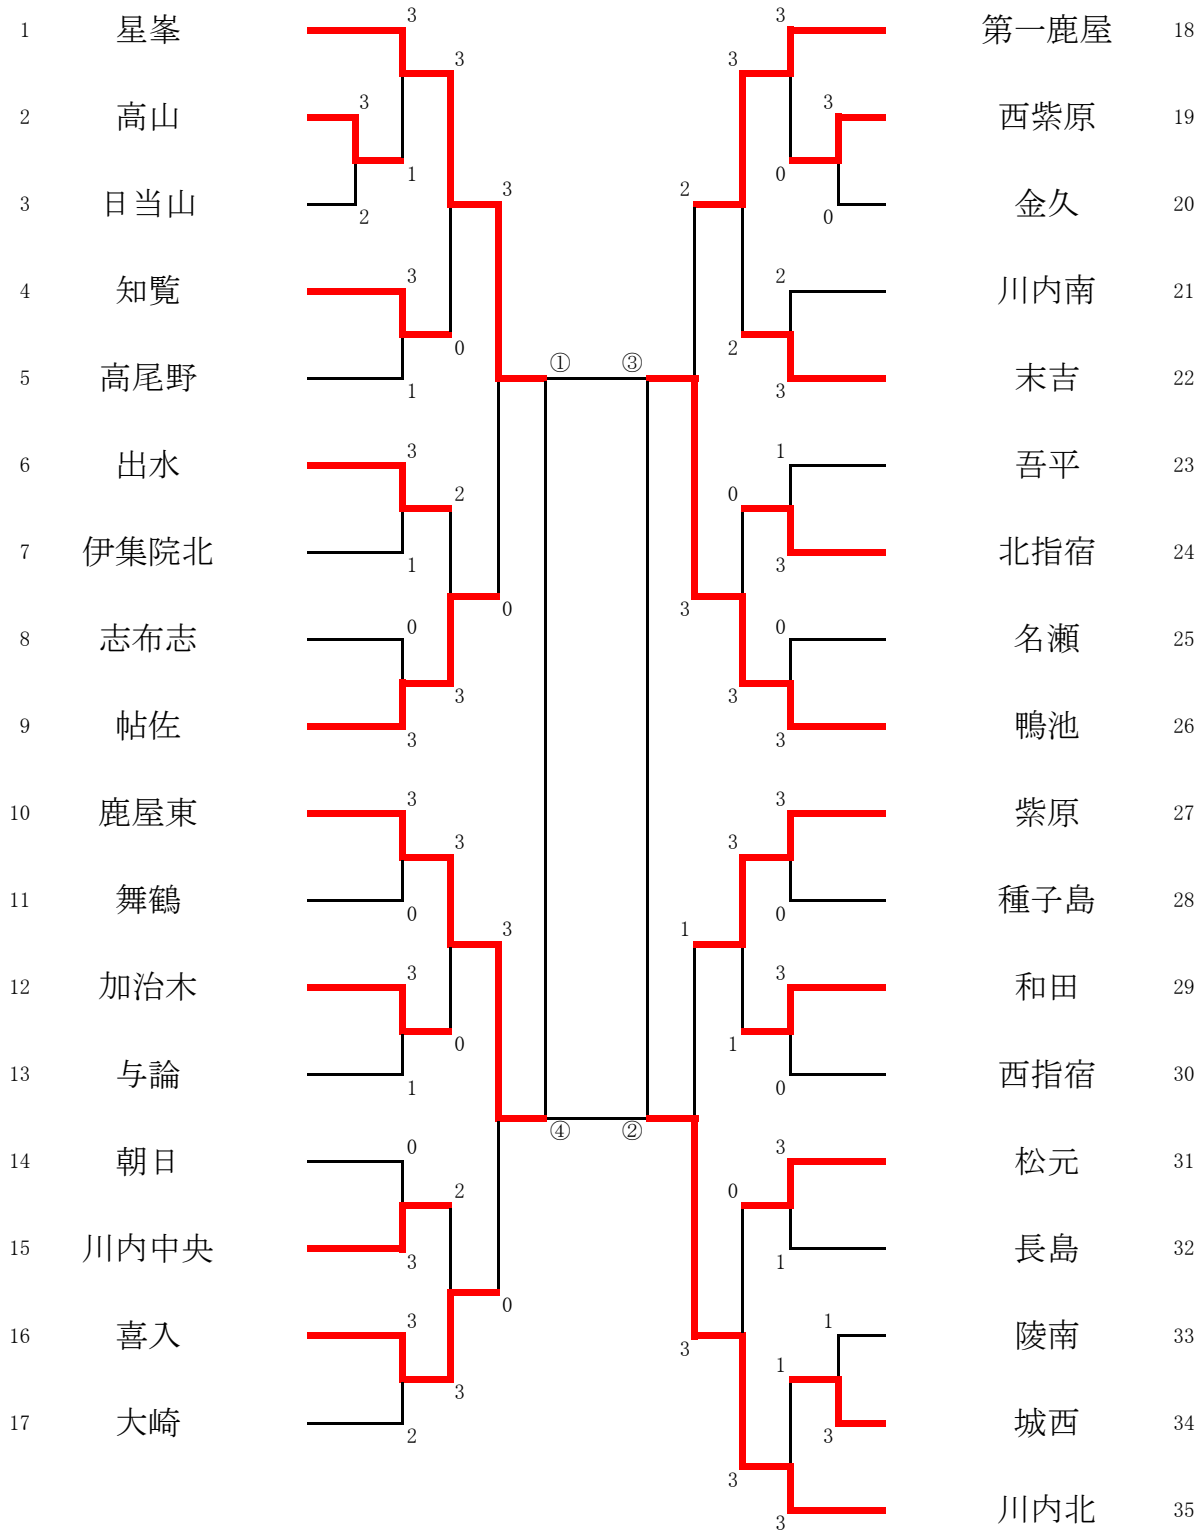

男子団体戦

チーム名	① 鹿屋東	② れいめい	③ 帖佐	④ 舞鶴	得点	勝率	順位
① 鹿屋東	-	4-1	5-0	5-0	6	1.00	1
② れいめい	1-4	-	2-3	4-1	4	0.33	3
③ 帖佐	0-5	3-2	-	5-0	5	0.67	2
④ 舞鶴	0-5	1-4	0-5	-	3	0.00	4

女子団体戦

チーム名	① 星峯	② 川内北	③ 鴨池	④ 鹿屋東	得点	勝率	順位
① 星峯	-	3-2	2-3	2-3	4	0.33	3
② 川内北	2-3	-	3-2	2-3	4	0.33	4
③ 鴨池	3-2	2-3	-	3-2	5	0.67	1
④ 鹿屋東	3-2	3-2	2-3	-	5	0.67	2