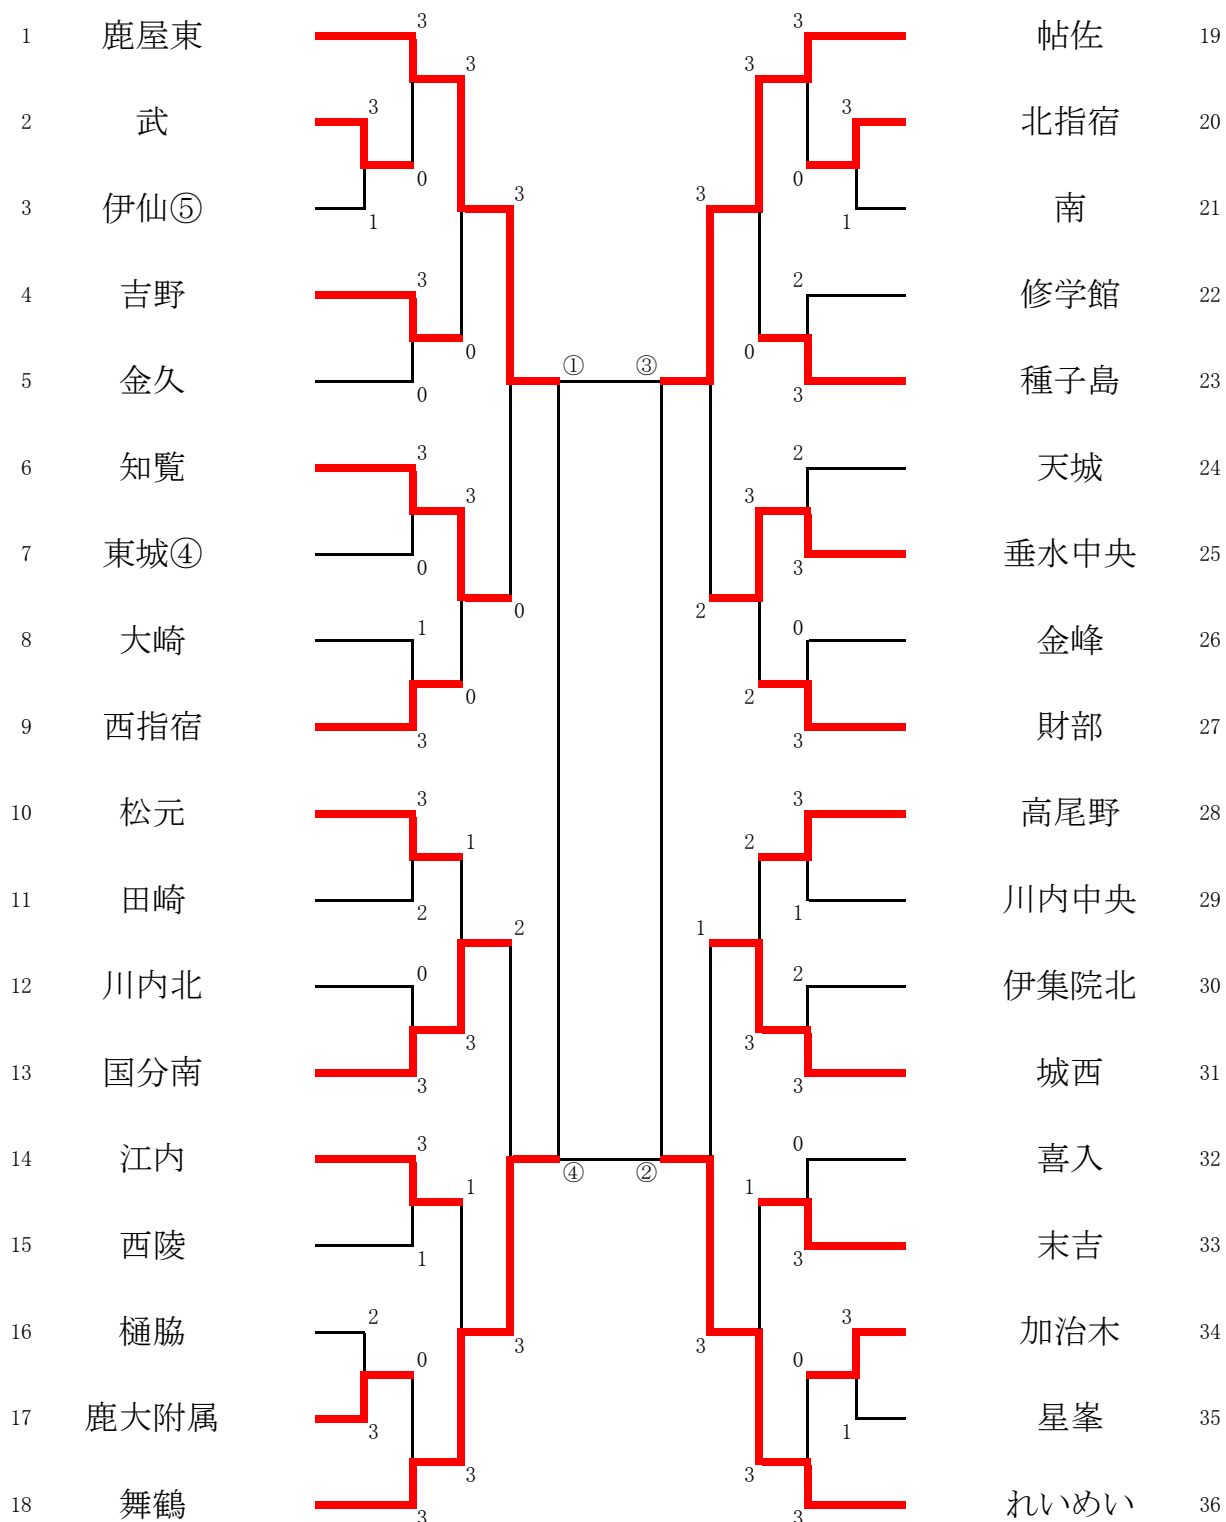

男子団体戦

チーム名	① 鹿屋東	② れいめい	③ 帖佐	④ 舞鶴	得点	勝率	順位
① 鹿屋東	-	4-1	5-0	5-0	6	1.00	1
② れいめい	1-4	-	2-3	4-1	4	0.33	3
③ 帖佐	0-5	3-2	-	5-0	5	0.67	2
④ 舞鶴	0-5	1-4	0-5	-	3	0.00	4

女子団体戦

チーム名	① 星峯	② 川内北	③ 鴨池	④ 鹿屋東	得点	勝率	順位
① 星峯	-	3-2	2-3	2-3	4	0.33	3
② 川内北	2-3	-	3-2	2-3	4	0.33	4
③ 鴨池	3-2	2-3	-	3-2	5	0.67	1
④ 鹿屋東	3-2	3-2	2-3	-	5	0.67	2