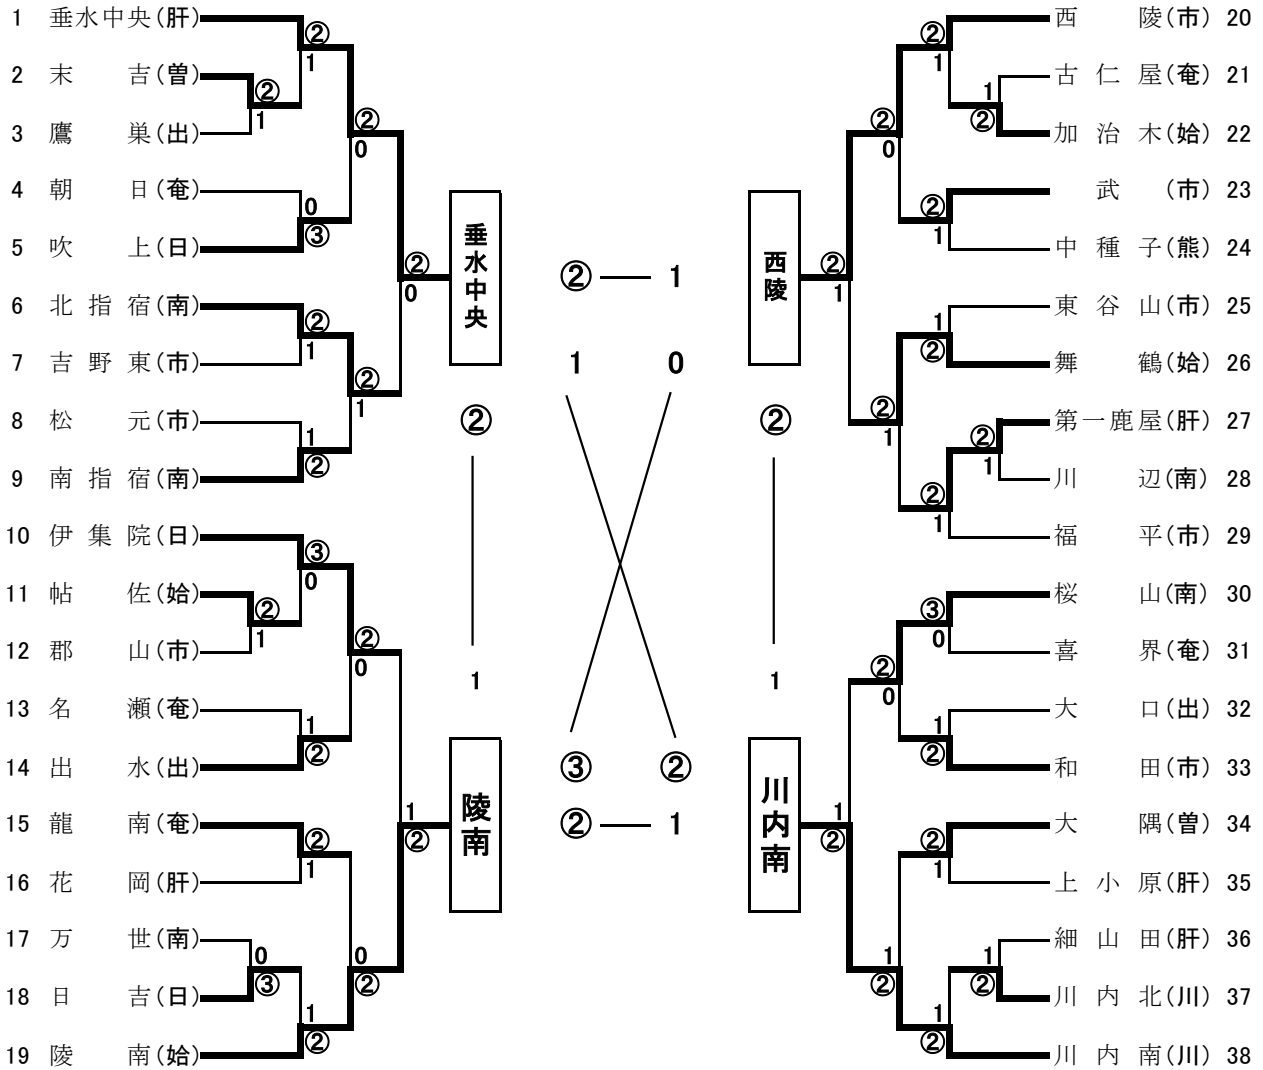

【県中学校総体第62回ソフトテニス競技大会女子団体】 H25, 7, 24(水)

優勝

垂水中央中学校 初

肝属地区

地区	(市)	(南)	(日)	(川)	(出)	合計
	鹿児島	南薩	日置	川薩	出水	
予選団(個)	34(34)	18(18)	9(10)	8(8)	12(12)	
総体団(個)	8(16)	5(10)	3(6)	2(4)	3(6)	
地区	(始)	(肝)	(曾)	(熊)	(奄)	合計
	始良	肝属	曾於	種子・屋久	奄美大島	
予選団(個)	14(14)	18(18)	8(8)	4(4)	20(24)	
総体団(個)	4(8)	5(10)	2(4)	1(4)	5(12)	38(78)

7月25日(木)
4校によるリーグ戦。1位・2位, 3位・4位は直接対戦結果による。

試 合 順	1試合目		2試合目		3試合目	
コ ー ト	B-3	B-5	B-3	B-5	B-3	B-5
試 合	1 - 2	3 - 4	1 - 3	2 - 4	1 - 4	2 - 3
審 判	3・4	1・2	2・4	1・3	2・3	1・4