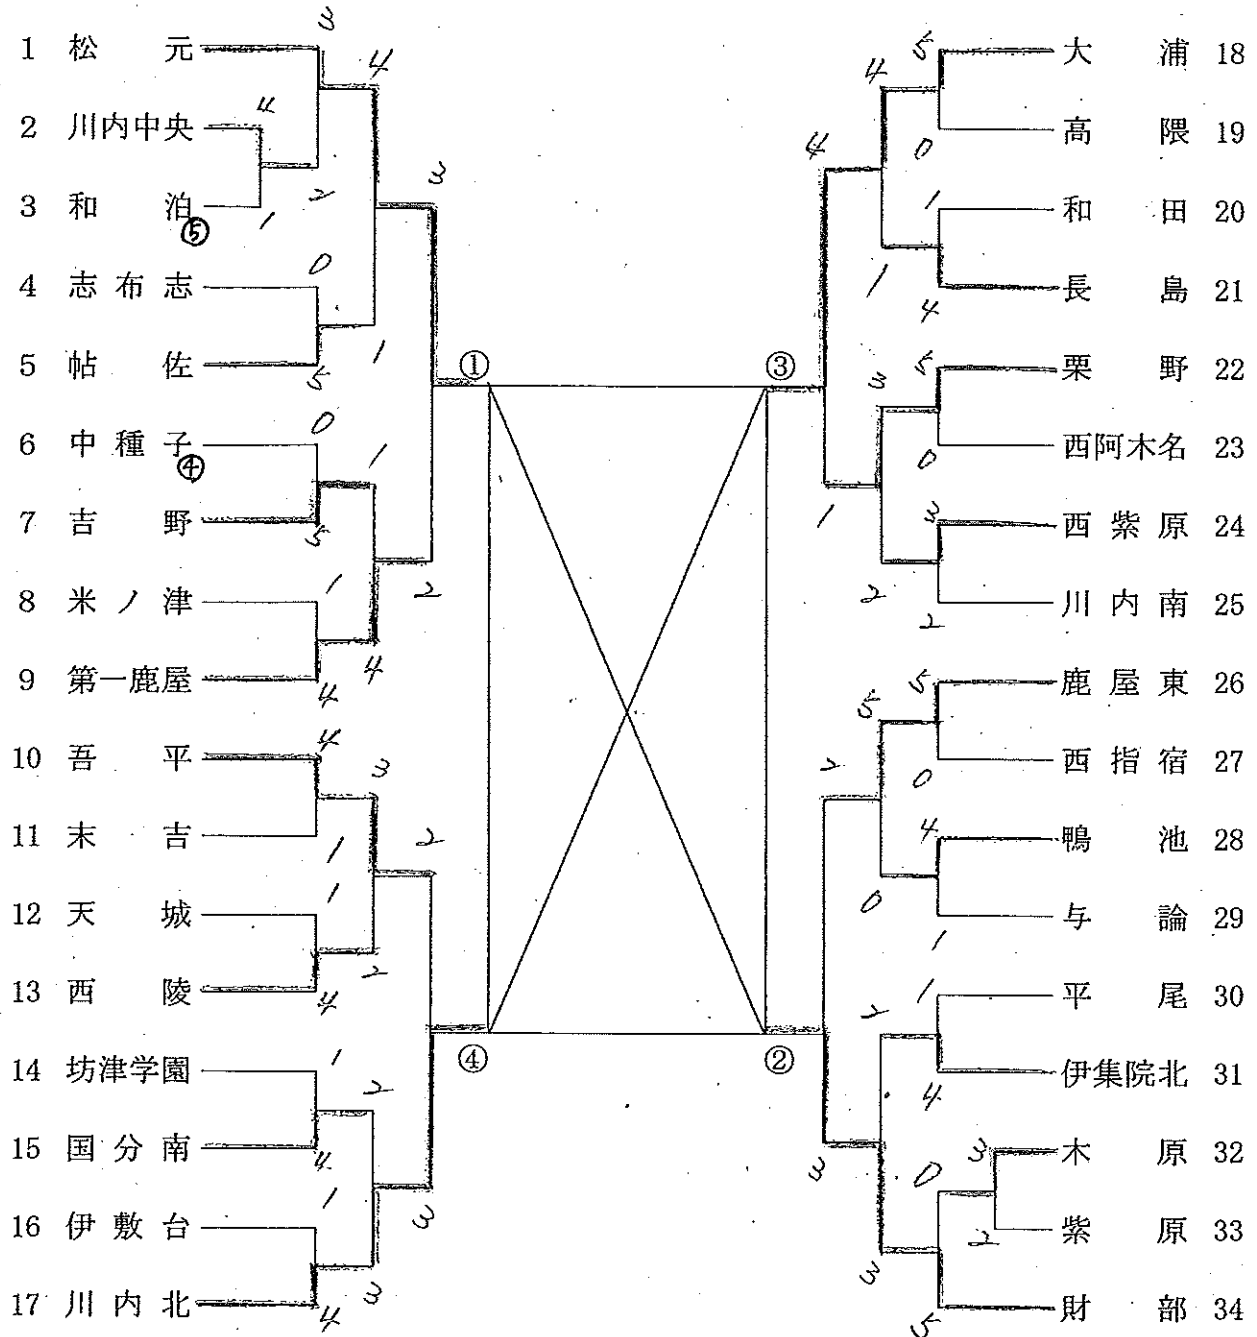

# 女子学校対抗

**決勝リーグ**

チーム名	①松元	②坂部	③大浦	④川内北	得点	勝率	順位
①松元	-	3-2	3-2	3-2	6		1
②坂部	2-3	-	1-4	3-2	4		3
③大浦	2-3	4-1	-	4-1	5		2
④川内北	2-3	2-3	1-4	-	3		4

(①-④, ②-③), (①-③, ②-④), (①-②, ③-④)