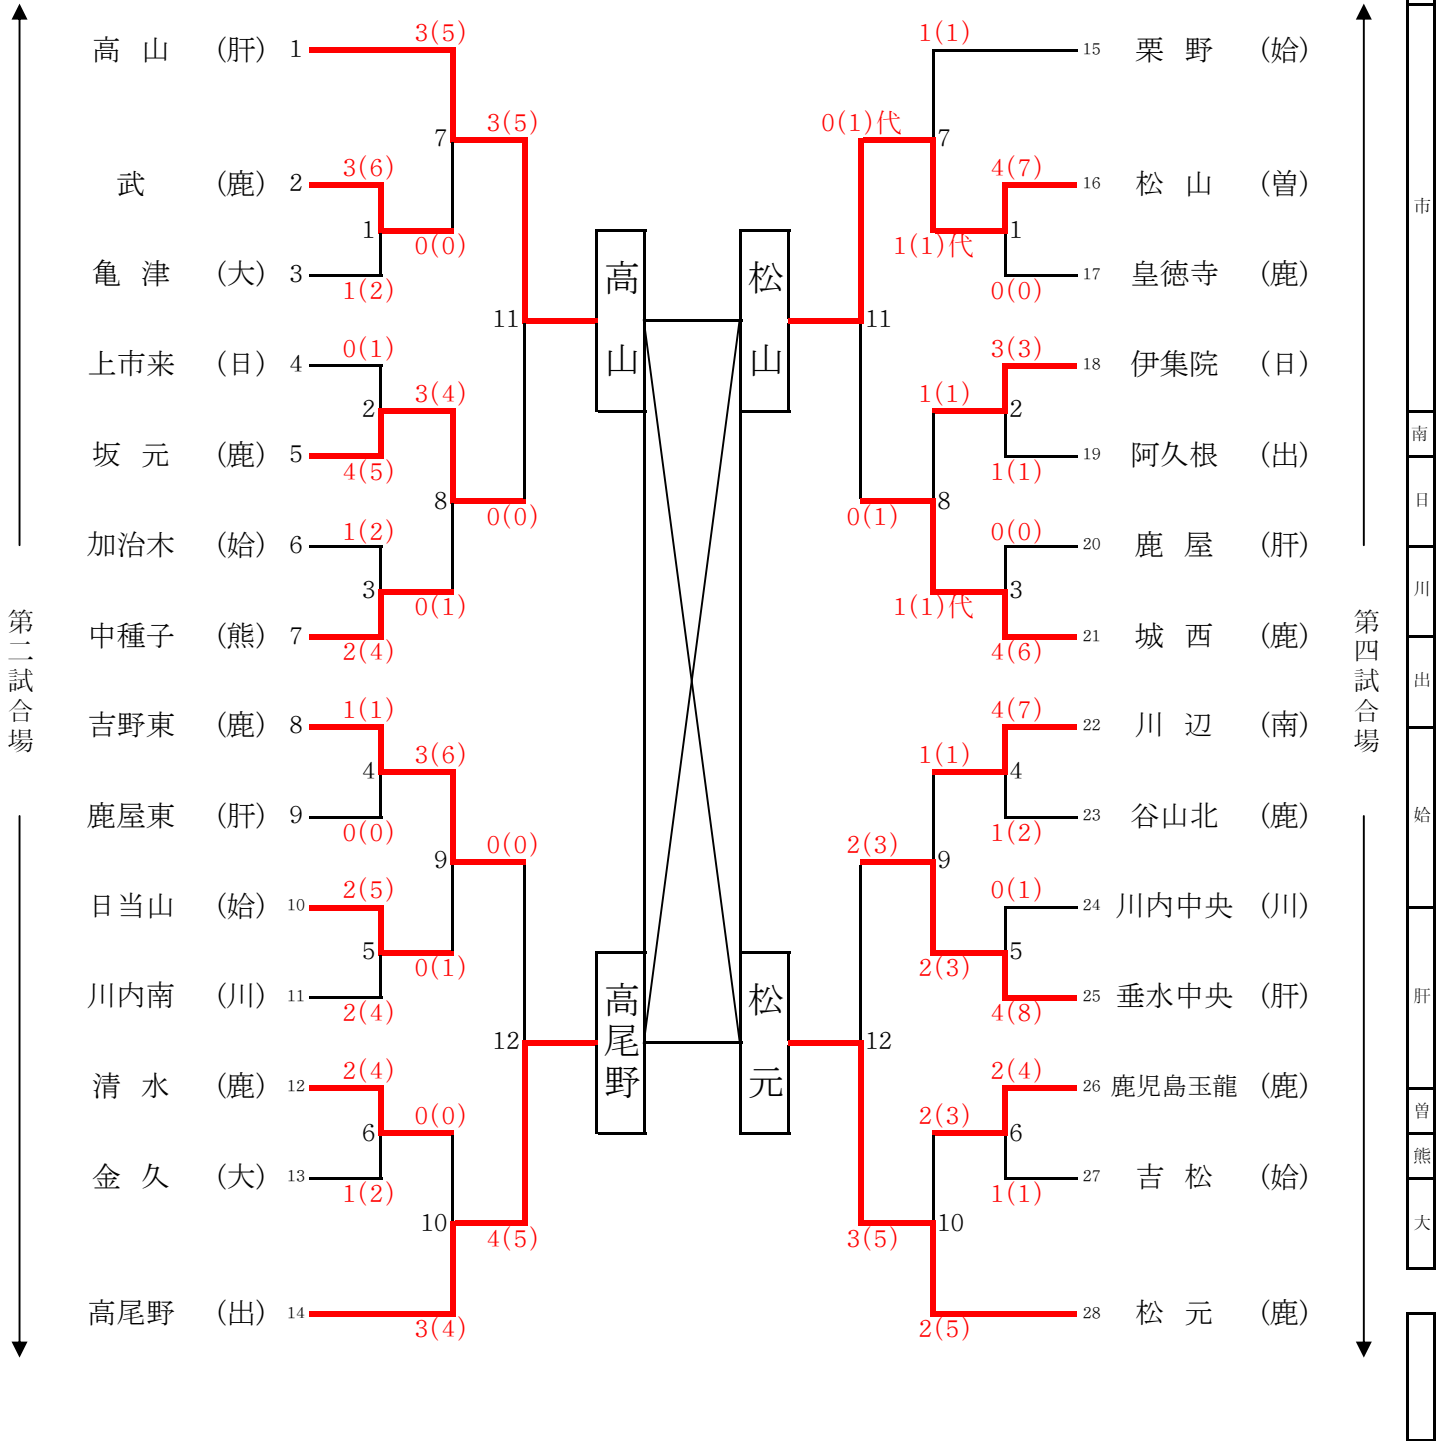

剣道女子団体戦

団体戦結果

第1位	高山	中学校
第2位	松山	中学校
第3位	松元	中学校
第4位	高尾野	中学校

決勝リーグ

会場	順	勝敗	学校名	地区	試合結果	学校名	地区	勝敗
二試合場	①	○	高山	(肝)	2(4) - 0(1)	高尾野	(出)	△
	②	○	高山	(肝)	4(7) - 0(1)	松山	(曾)	△
	③	○	高山	(肝)	3(6) - 2(3)	松元	(市)	△
四試合場	①	△	松元	(市)	2(3) - 3(3)	松山	(曾)	○
	②	○	松元	(市)	3(4) - 1(2)	高尾野	(出)	△
	③	○	松山	(曾)	3(3) - 0(0)	高尾野	(出)	△

場校一覧

	学校名	地区名	順位
1	坂元	(鹿)	1
2	松元	(鹿)	2
3	城西	(鹿)	3
4	谷山北	(鹿)	4
5	吉野東	(鹿)	5
6	皇徳寺	(鹿)	6
7	鹿児島玉龍	(鹿)	7
8	清水	(鹿)	8
9	武	(鹿)	9
10	川辺	(南)	1
11	伊集院	(日)	1
12	上市来	(日)	2
13	川内中央	(川)	1
14	川内南	(川)	2
15	高尾野	(出)	1
16	阿久根	(出)	2
17	栗野	(始)	1
18	加治木	(始)	2
19	日当山	(始)	3
20	吉松	(始)	4
21	高山	(肝)	1
22	垂水中央	(肝)	2
23	鹿屋東	(肝)	3
24	鹿屋	(肝)	4
25	松山	(曾)	1
26	中種子	(熊)	1
27	亀津	(大)	1
28	金久	(大)	2

29	高山	(肝)	1
30	松元	(市)	2
31	松山	(曾)	3
32	高尾野	(出)	4