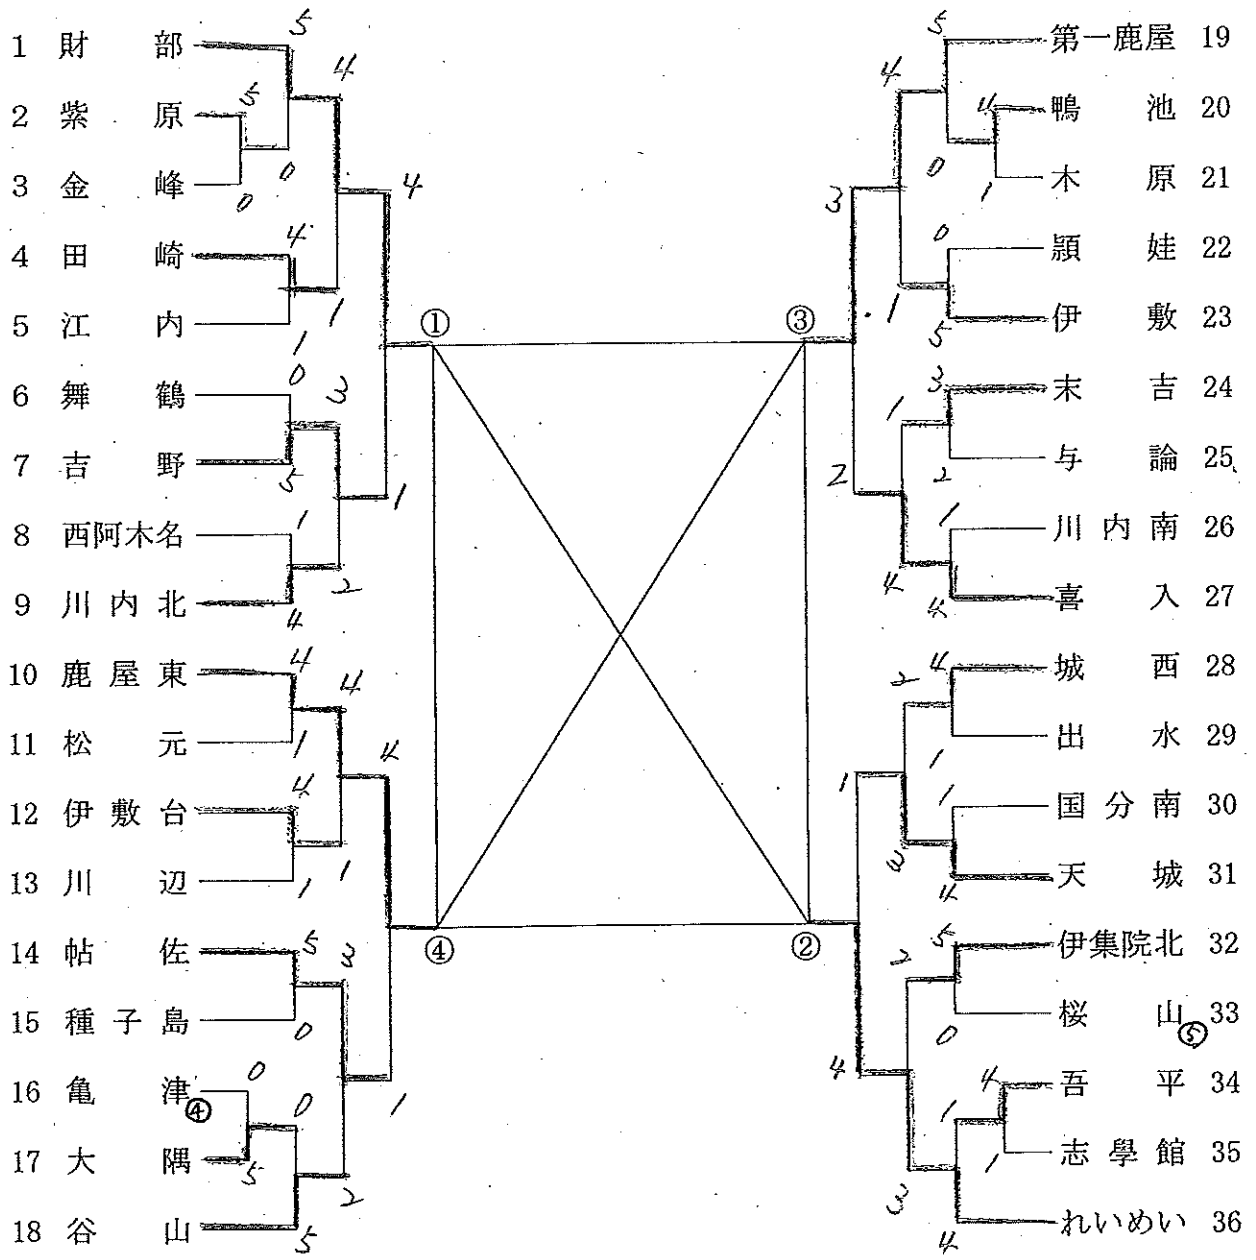

# 男子学校対抗

決勝リーグ

チーム名	①財部	②れいめい	③第一鹿屋	④鹿屋東	得点	勝率	順位
①財部	-	1-4	4-1	3-2	5		2
②れいめい	4-1	-	4-1	3-2	6		1
③第一鹿屋	1-4	1-4	-	1-4	3		4
④鹿屋東	2-3	2-3	4-1	-	4		3

(①-④, ②-③), (①-③, ②-④), (①-②, ③-④)