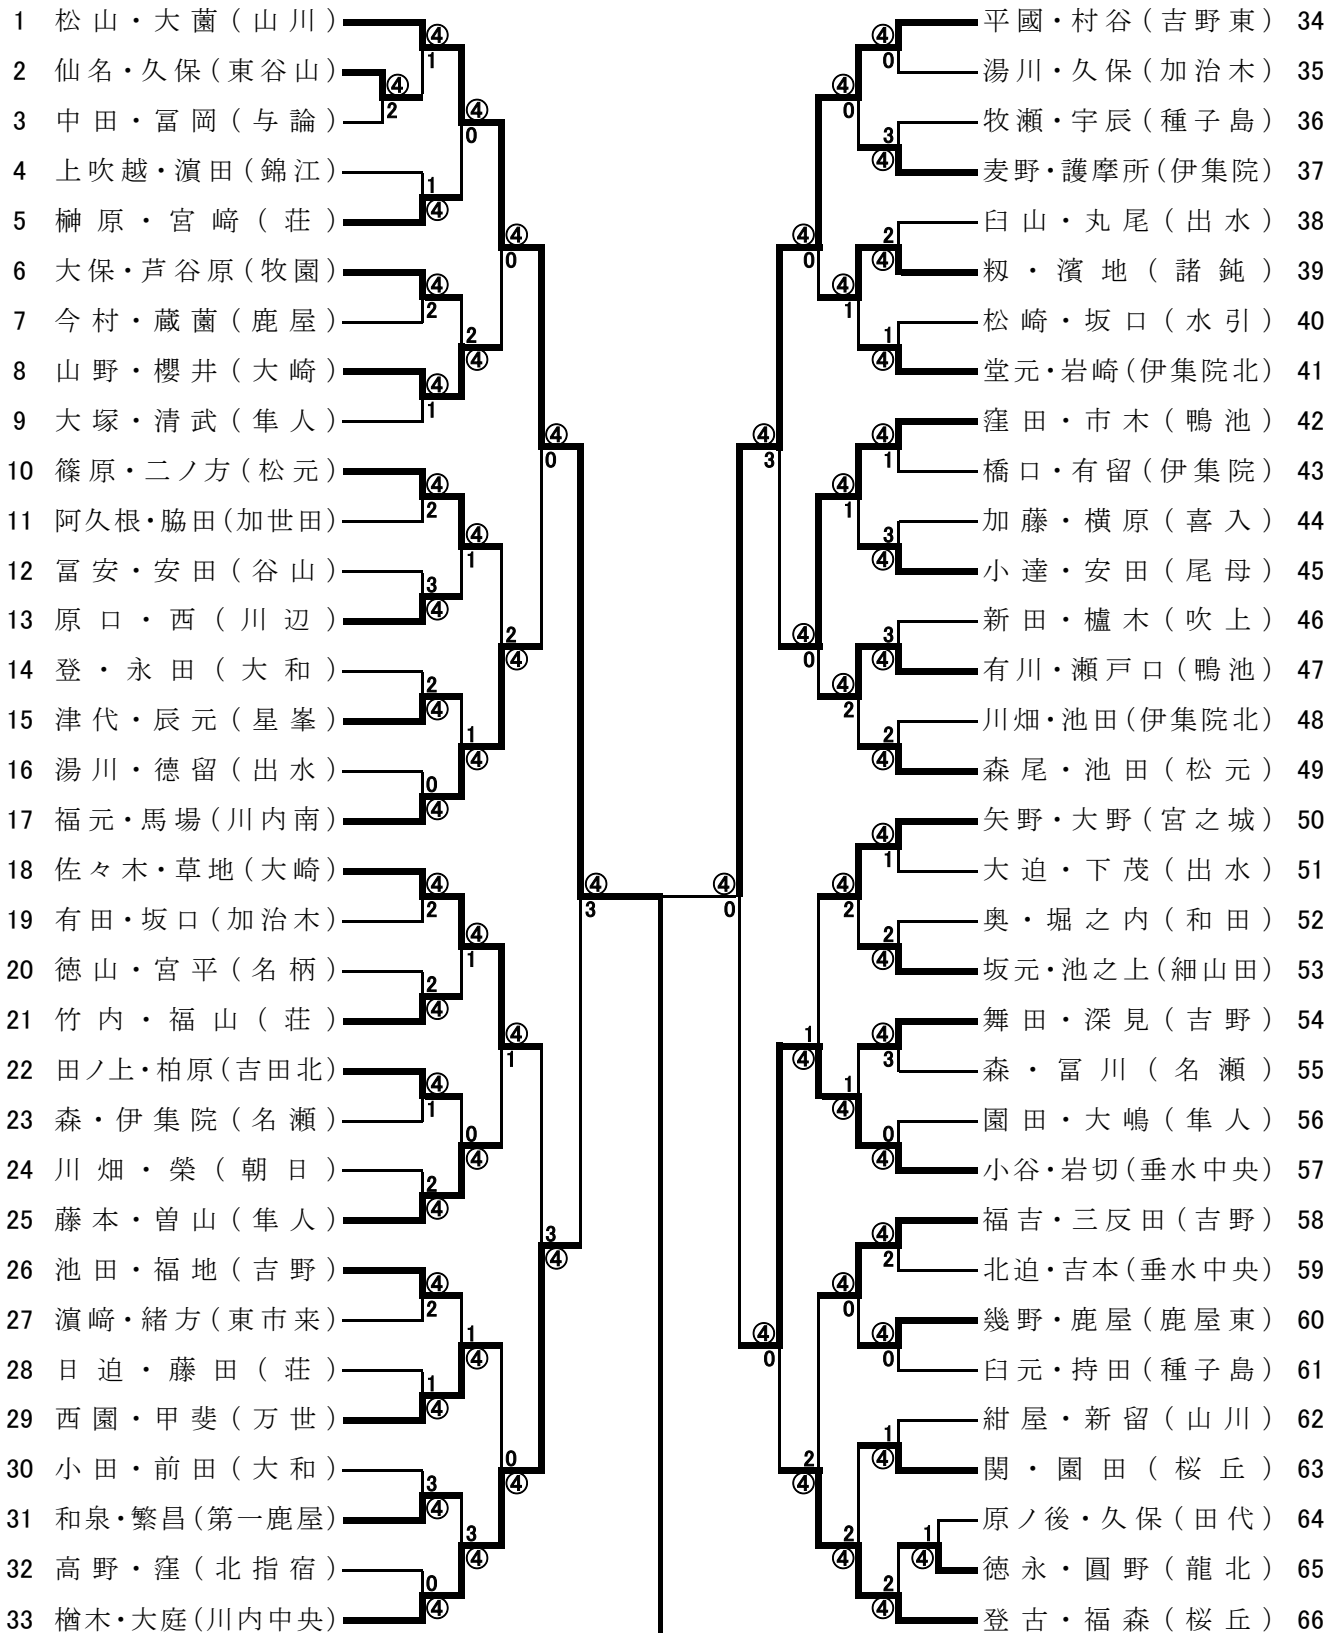

【県中学校総体第62回ソフトテニス競技大会男子個人】 H25, 7, 23(火)

## 準々決勝

松山・大藪	山川	④	——	0	福元・馬場	川内南
佐々木・草地	大崎	3	——	④	檜木・大庭	川内中央
平國・村谷	吉野東	④	——	3	窪田・市木	鴨池
小谷・岩切	垂水中央	④	——	0	登古・福森	桜丘

## 準決勝

<div style="border: 1px solid black; padding: 5px; display: inline-block;">松山 大藪</div>	④	3	<div style="border: 1px solid black; padding: 5px; display: inline-block;">檜木 大庭</div>	④	0	<div style="border: 1px solid black; padding: 5px; display: inline-block;">小谷 岩切</div>
④—1 1—④ 4—⑥ ④—1 1—④ ⑧—6 ⑦—2			④—2 ⑥—4 ④—2 ⑥—4 — —			④—1 1—④ 4—⑥ ④—1 1—④ ⑧—6 ⑦—2
④—1 1—④ 4—⑥ ④—1 1—④ ⑧—6 ⑦—2			④—2 ⑥—4 ④—2 ⑥—4 — —			④—1 1—④ 4—⑥ ④—1 1—④ ⑧—6 ⑦—2
④—1 1—④ 4—⑥ ④—1 1—④ ⑧—6 ⑦—2			④—2 ⑥—4 ④—2 ⑥—4 — —			④—1 1—④ 4—⑥ ④—1 1—④ ⑧—6 ⑦—2

## 決勝

<div style="border: 1px solid black; padding: 5px; display: inline-block;">松山 大藪</div>	④	2	<div style="border: 1px solid black; padding: 5px; display: inline-block;">平國 村谷</div>
⑥—4 4—⑥ 2—④ ④—0 ⑥—4 ⑥—4 —			⑥—4 4—⑥ 2—④ ④—0 ⑥—4 ⑥—4 —
⑥—4 4—⑥ 2—④ ④—0 ⑥—4 ⑥—4 —			⑥—4 4—⑥ 2—④ ④—0 ⑥—4 ⑥—4 —