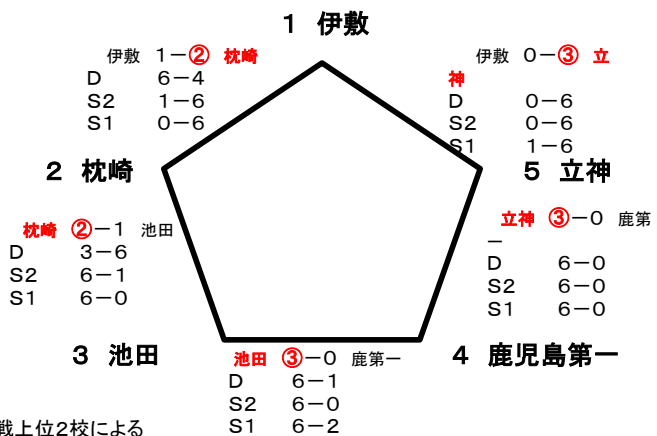

	シード順
1	枕崎
2	東谷山
3	西紫原
4	伊敷台
	当日の抽選順
1	3・4を抽選
2	残りを抽選

最終順位

- 1位 枕崎
- 2位 東谷山

初優勝

◆九州中学総体は上位2校が出場権を得る

テニス <女子団体> Aパート(九州大会予選)

結果は左からD2・D1・S3・S2・S1の順

シード		1R	SF	F
1	1	西紫原	(5) ④ 6 6 6 6 6	
2		緑丘	1 0 7 1 0 0	③ 4 6 4 6 6
3		鹿児島大学教育学部附属	③ 1 7 6 4 6	0 1 0 2 0 0 打切 打切
4		志学館中等部	2 6 5 0 6 3	③ 6 5 6 3 6
5		鹿児島修学館	2 0 1 6 4 6	0 0 0 0 3 0 打切 打切
3	6	出水	③ 6 6 4 6 1	2 6 4 6 2 1
7		伊敷台	(4) 0 1 6 4 1 2	③ 1 6 0 6 6
2	8	城西	⑤ 6 7 6 6 6	

シード順

- 1 西紫原
- 2 城西
- 3 出水

最終順位

- 1位 西紫原中学校
- 2位 城西中学校

◆九州中学総体は上位2校が出場権を得る
4年連続4回目の優勝

テニス <男子団体> Bパート

なし
(申込なし)

テニス <女子団体> Bパート

◆リンク戦(両隣の学校と対戦:1校2試合ずつ)
全試合 6ゲーム先取, ノーアドバンテージ方式で行う

2 枕崎
5 立神