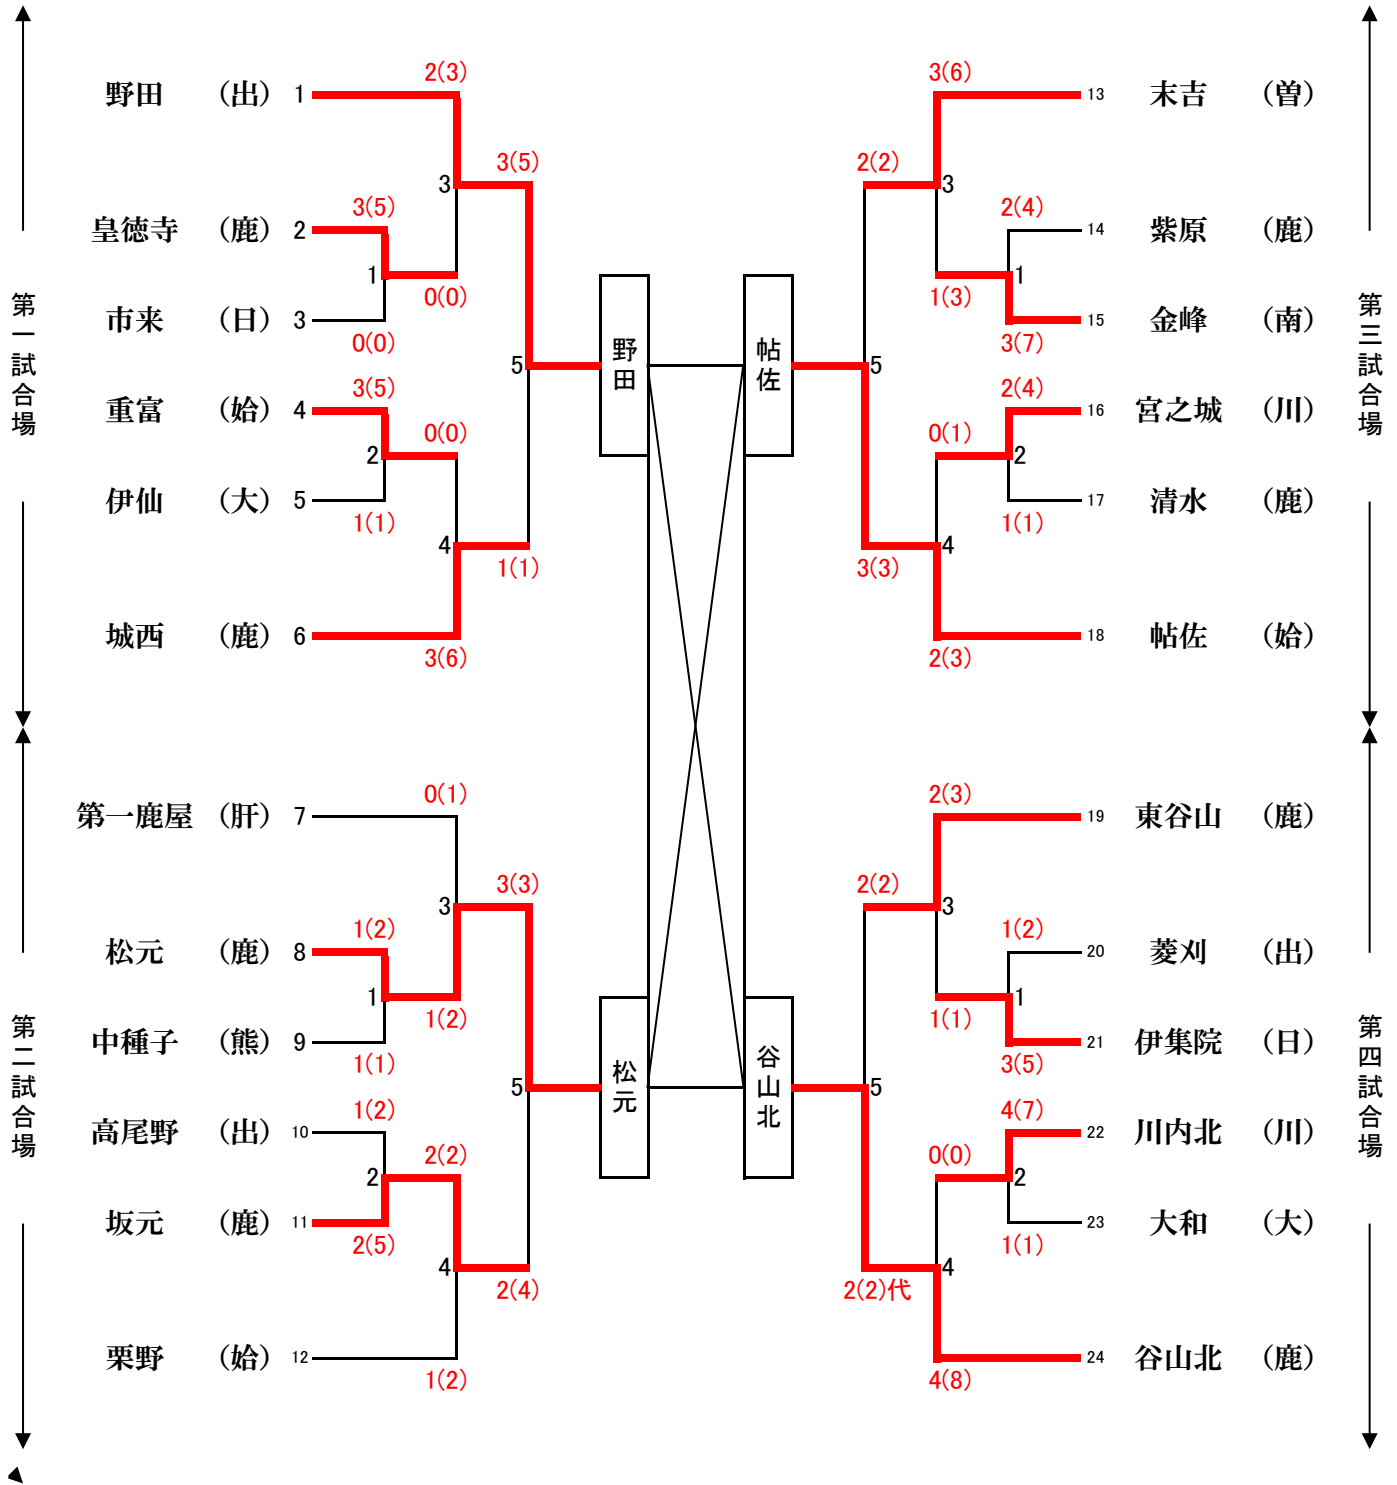

剣道女子団体戦

団体戦結果

第1位	帖佐	中学校
第2位	野田	中学校
第3位	谷山北	中学校
第4位	松元	中学校

決勝リーグ

会場	順	勝敗	学校名	地区	試合結果	学校名	地区	勝敗
一試合場	①	○	野田	(出)	2(2) — 1(1)	松元	(鹿)	×
	②	×	野田	(出)	2(3) — 3(4)	帖佐	(始)	○
	③	○	野田	(出)	4(4) — 0(0)	谷山北	(鹿)	×
二試合場	①	×	谷山北	(鹿)	0(0) — 3(4)	帖佐	(始)	○
	②	○	谷山北	(鹿)	2(4) — 2(3)	松元	(鹿)	×
	③	○	帖佐	(始)	2(3) — 1(1)	松元	(鹿)	×