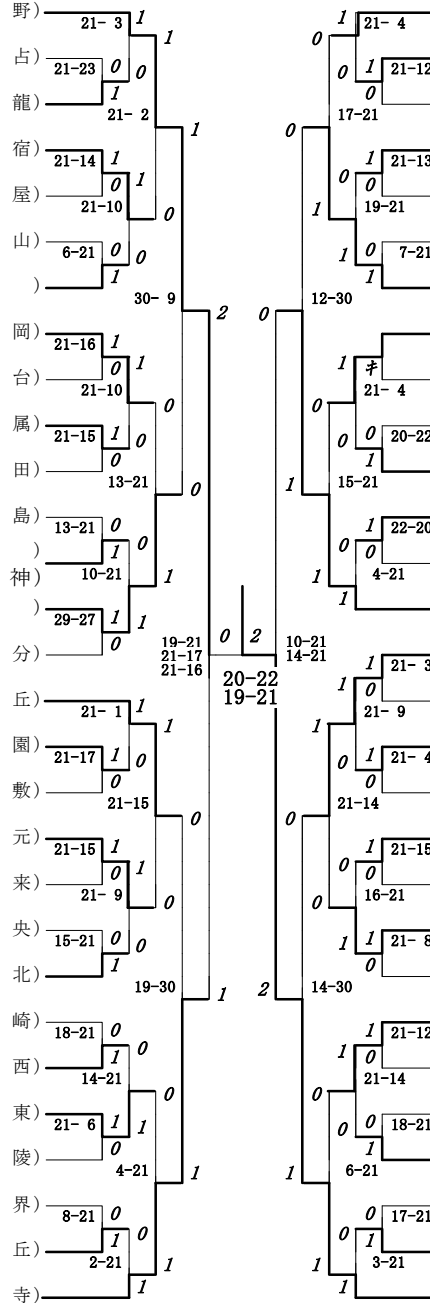

第3ブロック

59	(中上野百花)	(吉)
60	(塚原百世)	(根)
61	(盛津田華)	(鹿)
62	(渡瀬原彩)	(南)
63	(岩元えみ)	(第)
64	(神野夕ひ)	(谷)
65	(岡長江菜)	()
66	(谷松田暖)	(武)
67	(茄樺子田乃)	(伊)
68	(宮椿里果)	(鹿)
69	(堂有上西)	(和)
70	(安園園)	(種)
71	(田名中越)	(立)
72	(安倉藤津)	(国)
73	(上若大今)	(緑)
74	(山寺村原)	(牧)
75	(前神新大)	(伊)
76	(岩山有一)	(坂)
77	(新大岩山)	(市)
78	(岩山有一)	(垂)
79	(岩山有一)	(谷)
80	(岩山有一)	(田)
81	(岩山有一)	(城)
82	(岩山有一)	(吉)
83	(岩山有一)	(西)
84	(岩山有一)	(喜)
85	(岩山有一)	(櫻)
86	(岩山有一)	(皇)
87	(岩山有一)	(德)