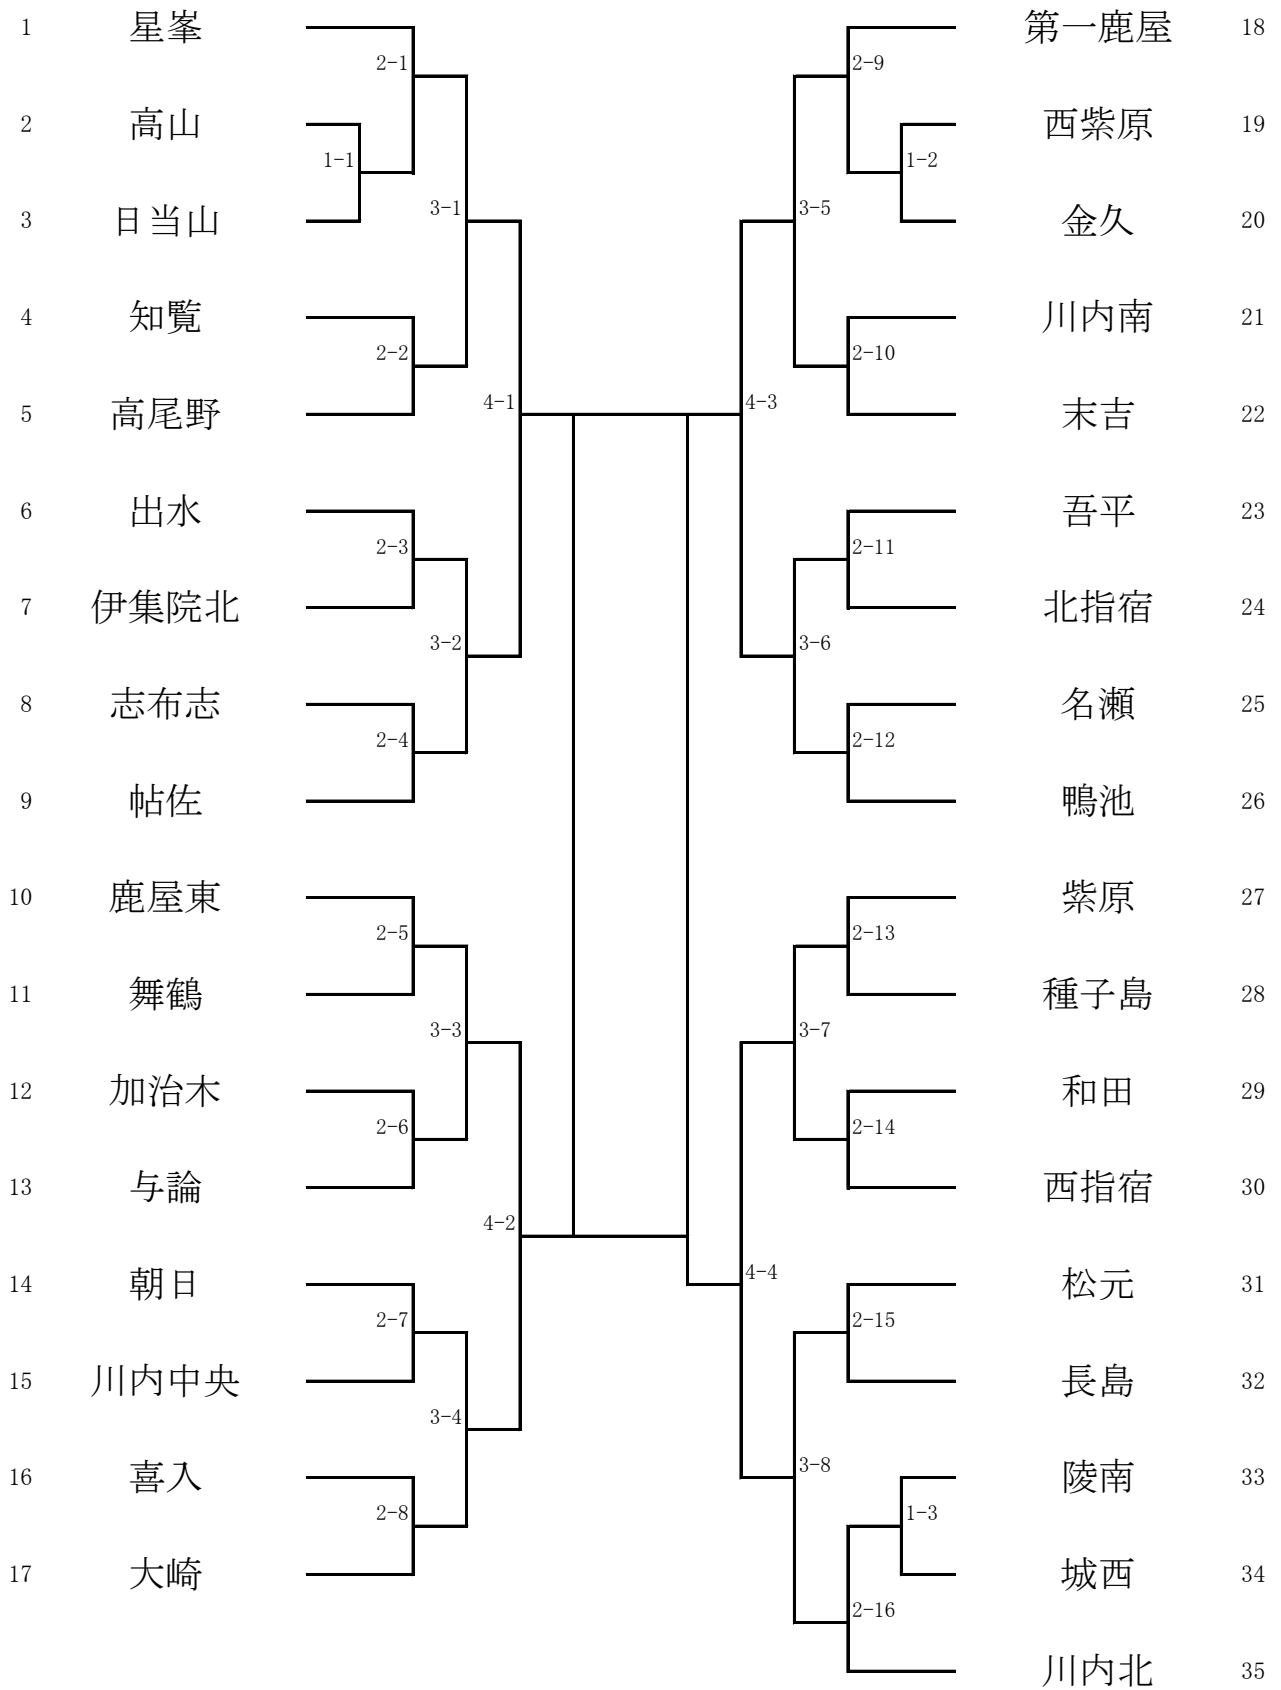

男子団体戦

女子団体戦

男子個人戦 (1)

1	熊本	れいめい	2-1			2-17	古川	れいめい	38	
2	木崎	出水	1-1				新園	栗野	39	
3	上久保	吾平		3-1		3-9	二ツ木	武	40	
4	廣澤	川辺	2-2				青木	朝日	41	
5	穂満	西陵		4-1		4-5	室屋	財部	42	
6	原	金久	2-3				湯田	城西	43	
7	加治	隼人		3-2		3-10	藤下	川辺	44	
8	坂元	種子島	2-4				吐合	鹿屋東	45	
9	竹内	喜入			5-1	5-3	川元	種子島	46	
10	下御領	伊集院北	2-5				長谷川	松元	47	
11	柳橋	財部	1-2			3-11	内村	伊集院北	48	
12	永仮	錫山		3-3			藤元	枕崎	49	
13	井出上	江内	2-6			2-22	迫	舞鶴	50	
14	中浜	鹿屋東		4-2		4-6	政	東城	51	
15	高橋	川内中央	2-7				鍛冶屋	川内北	52	
16	植田	東谷山		3-4		3-12	糸田	米ノ津	53	
17	上迫	西指宿	1-3				濱園	喜入	54	
18	吉野	伊仙		2-8		2-24	東	鹿屋東	55	
19	枝元	帖佐			6-1	6-2	谷口	鹿屋東	56	
20	内田	舞鶴	2-9		7-1		2-25	加治屋	樋脇	57
21	永峯	田崎	1-4			3-13	1-8	川畑	帖佐	58
22	山口	星峯		3-5			2-26	武	金峰	59
23	南新	串木野	2-10			4-7	前木場	吉野	60	
24	田原	東城		4-3			2-27	千葉	天城	61
25	川畑	上甕	2-11			3-14	上野	伊集院北	62	
26	戸島	城西		3-6			1-9	池松	高尾野	63
27	徳重	帖佐	2-12				2-28	増田	和田	64
28	木村	川辺			5-2	5-4		山下	末吉	65
29	大森	高尾野	2-13				2-29	宮原	川内中央	66
30	連尾	鹿大附属		3-7		3-15	栗山	鹿大附属	67	
31	田添	れいめい	2-14				2-30	山田	第一鹿屋	68
32	加藤	知覧		4-4		4-8	豊永	国分南	69	
33	奥野	大隅	2-15				2-31	宇藤	江内	70
34	永井	天城		3-8			3-16	栗脇	南	71
35	永吉	吉野	1-5				1-10	東垂水	知覧	72
36	今村	国分南	2-16				2-32	実山	亀津	73
37	浅井	鹿屋東						山下	隼人	74